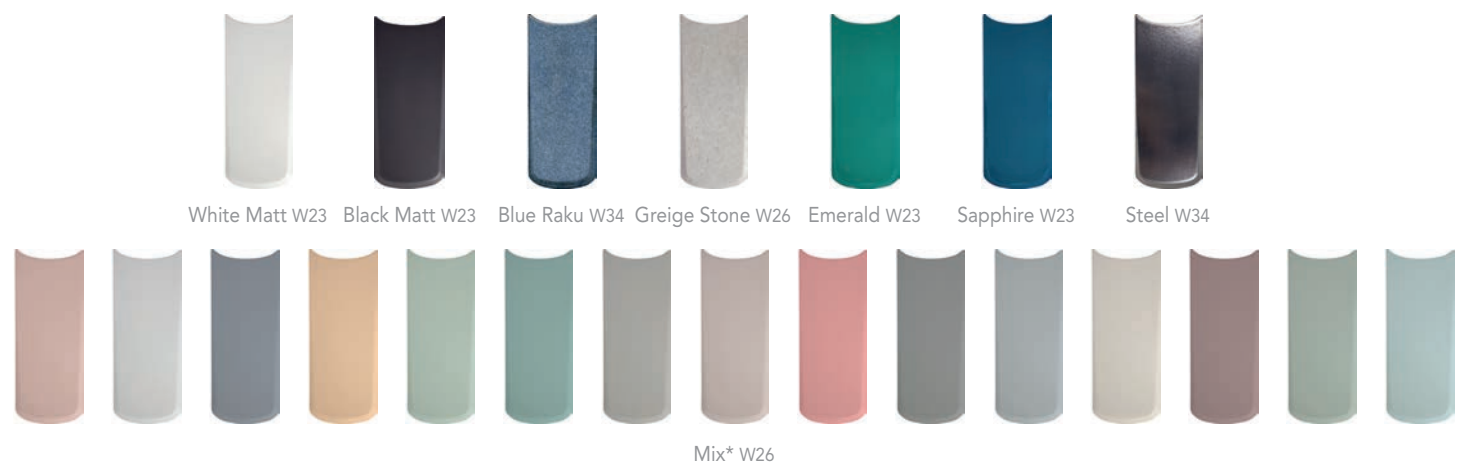

\$ WS3-WS6

BOHO

W

ELLE 20x20cm / 8"x8"

\$ W26-W34

TEAR 10x25cm / 4"x10"

\$ W23-W34

* Fifteen different colours randomly mixed within the box / Quince colores diferentes encajados aleatoriamente.