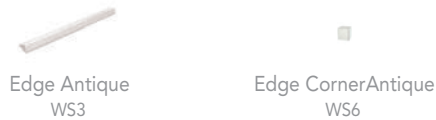

CRAYON 4x22,6cm / 1.5"x9"

P $ W21

WALL TILES 12,5x12,5cm / 5"x5"

W $ W08-W38

SPECIAL PIECES 0,8x12,5cm / 0.3"x5" - 0,8x0,8cm / 0.3"x0.3"

$ WS3-WS6

BOHO

W

ELLE 20x20cm / 8"x8"

$ W26-W34

TEAR 10x25cm / 4"x10"

$ W23-W34

* Fifteen different colours randomly mixed within the box / Quince colores diferentes encajados aleatoriamente.