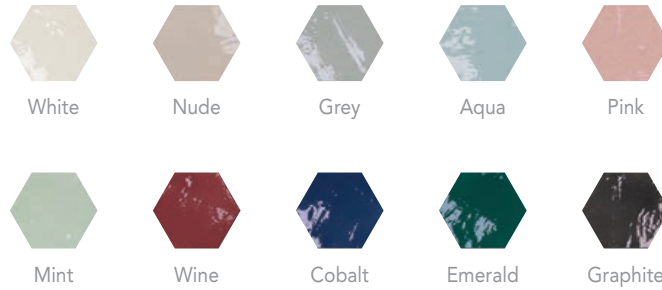

ZELLIGE HEXA *

ZELLIGE HEXA 10,8x12,4cm / 4"X5"

SPECIAL PIECES ** 1,1x18,8cm / 0.43"X7"

Hexa Zellige Rounded Edge

60°*

CHEVRON 10x52cm / 4"X20.5"

TRAPEZIUM 10x23cm / 4"X9"

* Different shades randomly mixed within the box. / Diferentes tramas encajadas aleatoriamente.
** Available in all colours / Disponible en todos los colores de la colección.