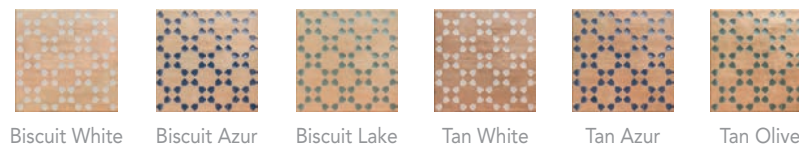

BEJMAT *

BEJMAT 5x15cm / 2"x6"

\$ W25

SQUARE 15x15cm / 6"x6"

\$ W18

White Gloss Biscuit Matt Tan Matt

DECOR 15x15cm / 6"x6"

\$ W25

Biscuit White Biscuit Azur Biscuit Lake Tan White Tan Azur Tan Olive

BLANC ET BLEU

18,5x18,5cm / 7"x7"

P \$ W16-W20

Antique W16

Square Decor W20

Leaf Decor W20

Antique Decor 1 W20