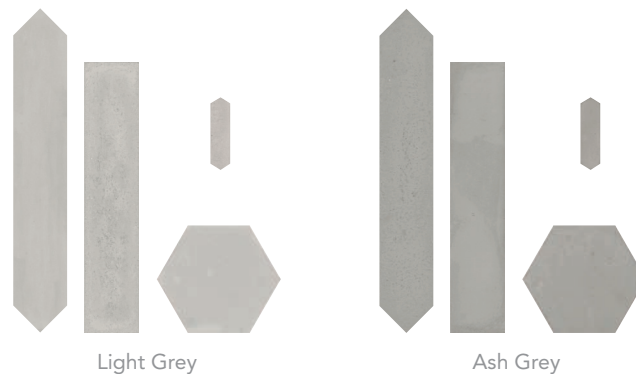

*** Available in all colours / Disponible en todos los colores de la colección.

LOVE AFFAIRS

PEI 2-4 R10 / CLASS 2* DCOF >0,42 P

CONTEMPO

TIMBER

CALACATTA

CONCRETE

AURA