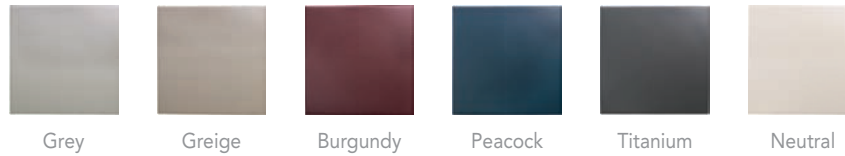

POINT & DASH

PEI 2-4 Matt: R9 / CLASS 2
Matt: DCOF >0,42

PD 15x15cm / 6"x6"

$ W18

DASH 15x15cm / 6"x6"

$ W25