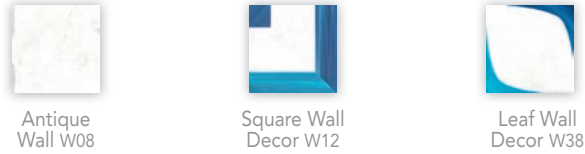

*** Nine different patterns randomly mixed within the box / Nueve diseños diferentes encajados aleatoriamente.

CRAYON 4x22,6cm / 1.5"x9"

P \$ W21

WALL TILES 12,5x12,5cm / 5"x5"

W \$ W08-W38

SPECIAL PIECES 0,8x12,5cm / 0.3"x5" - 0,8x0,8cm / 0.3"x0.3"