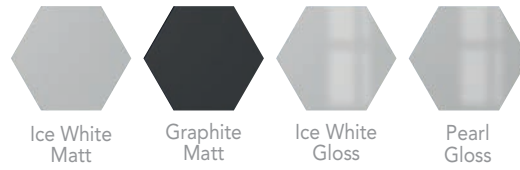

Graphite
Matt

Ice White
Gloss

* Available in all colours / Disponible en todos los colores de la colección.

MINI HEXA 15x17,5cm / 6"x7"

W18

MINI HEXA CANALE 15x17,5cm / 6"x7"

W30

LISO XL 7,5x30cm / 3"x12"