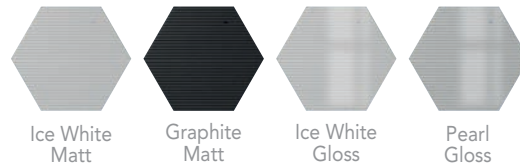

Graphite
Matt

Ice White
Gloss

* Available in all colours / Disponible en todos los colores de la colección.

MINI HEXA 15x17,5cm / 6"x7"

W18

MINI HEXA CANALE 15x17,5cm / 6"x7"

W30

LISO XL 7,5x30cm / 3"x12"