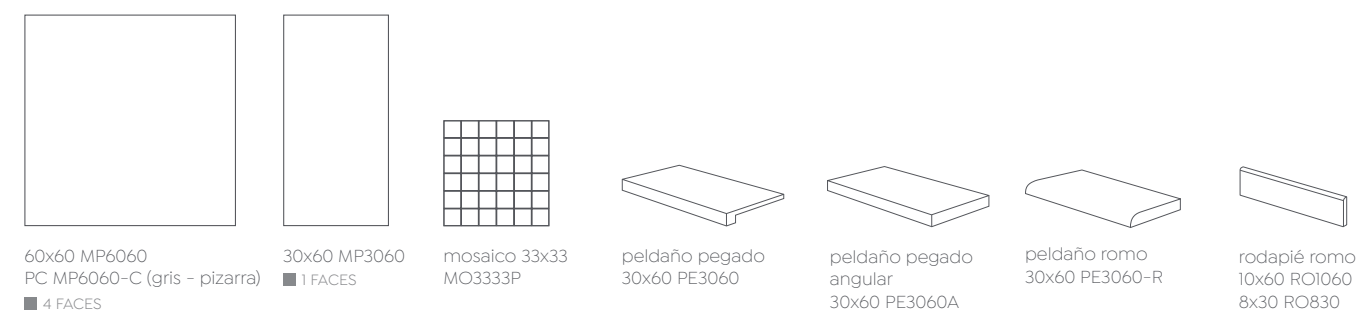

60x60 MP6060
PC MP6060-C (gris - pizarra)
■ 4 FACES

30x60 MP3060
■ 1 FACES

mosaico 33x33
MO3333P

peldaño pegado
30x60 PE3060

peldaño pegado
angular
30x60 PE3060A

peldaño romo
30x60 PE3060-R

rodapié romo
10x60 RO1060
8x30 RO830

SIZE	PIECES/ BOX	PIECES/ PALLET	BOX/ PALLET	M2. SQM/ BOX	M2. SQM/ PALLET	KG/ BOX	KG/ PALLET
60x60	4	144	36	1,44	51,84	30,00	1.100,00
30x60	8	320	40	1,44	57,60	25,60	1.044,00
mosaico 33x33	5	480	96	0,54	52,27	9,20	903,20
rodapié 10x60	10	600	60	0,60	36,00	15,00	920,00
rodapié 8x30	30	2700	90	0,72	64,80	12,00	1080,00