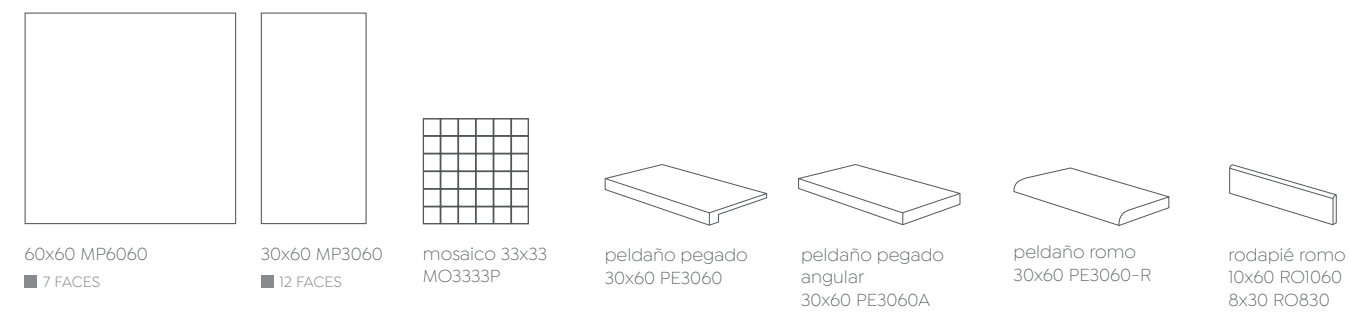

VERMONT

MATT RELIEF V3

60x60 · 30x60 cm 24x24" · 12x24"

COLORS. COLORES

vermont gris

vermont gris

vermont ceniza

vermont topo