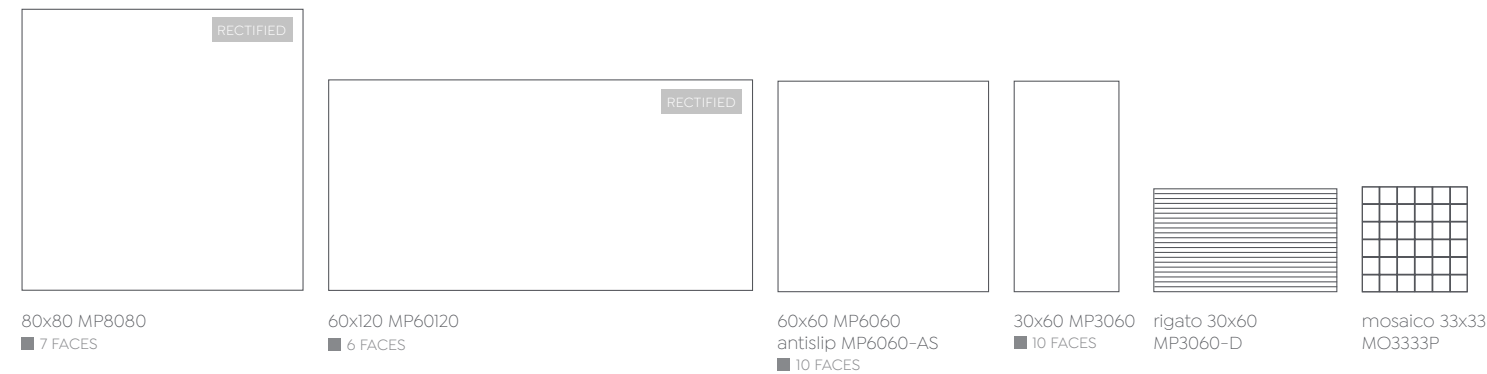

SIZE	PIECES/BOX	PIECES/PALLET	BOX/PALLET	M2. SQM/BOX	M2. SQM/PALLET	KG/BOX	KG/PALLET
60x120	2	60	30	1,44	43,20	34,40	1.052,00
80x80	2	80	40	1,28	51,20	31,20	1.268,00
60x60	4	144	36	1,44	51,84	30,00	1.100,00
30x60	8	320	40	1,44	57,60	25,60	1.044,00
mosaico 33x33	5	480	96	0,54	52,27	9,20	903,20
rodapié 10x120	10	600	60	1,20	72,00	27,00	1.640,00
rodapié 9x80	10	600	60	0,72	43,20	18,00	1.100,00
rodapié 10x60	10	600	60	0,60	36,00	16,00	980,00
rodapié 8x30	30	2700	90	0,72	64,80	12,00	1.080,00

undefasa
always ceramics