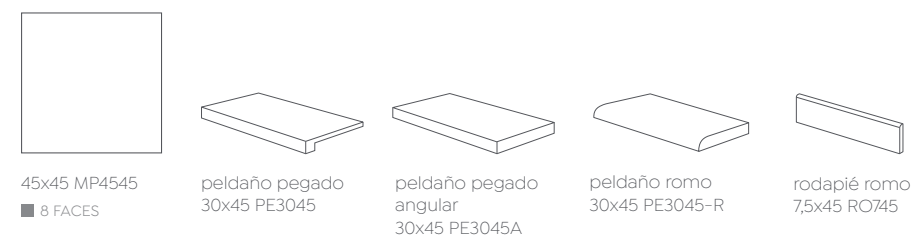

SIZE	PIECES/ BOX	PIECES/ PALLET	BOX/ PALLET	M2. SQM/ BOX	M2. SQM/ PALLET	KG/ BOX	KG/ PALLET
45x45	7	448	64	1,42	90,88	26,50	1.716,00
rodapié 7,5x45	20	1.280	64	0,68	43,20	12,00	788,0