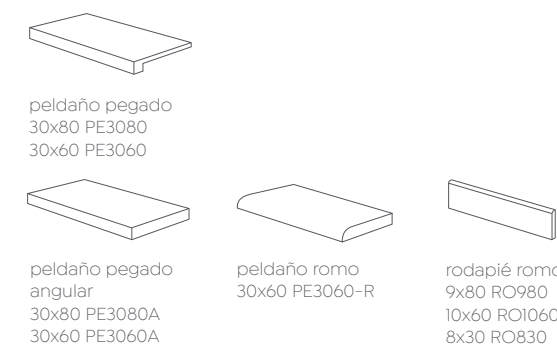

SIZE	PIECES/BOX	PIECES/PALLET	BOX/PALLET	M2. SQM/BOX	M2. SQM/PALLET	KG/BOX	KG/PALLET
80x80	2	80	40	1,28	51,20	31,20	1.268,00
60x60	4	144	36	1,44	51,84	30,00	1.100,00
30x60	8	320	40	1,44	57,60	25,60	1.044,00
mosaico 33x33	5	480	96	0,54	52,27	10,50	1.028,00
rodapié 9x80	10	600	60	0,72	43,20	18,00	1.100,00
rodapié 10x60	10	600	60	0,60	36,00	15,00	920,00
rodapié 8x30	30	2700	90	0,72	64,80	12,00	1.080,00