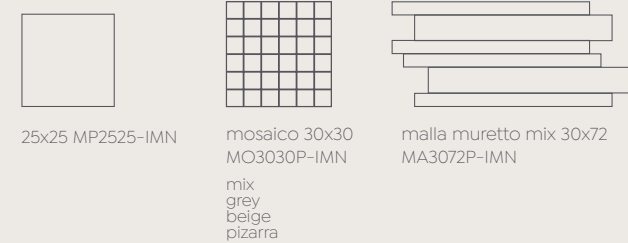

BALI STONE

ANTIBACTERIAL TILES MATT RELIEF V4 ANTI slip R11 CLASE 3

25x25 cm 10x10"

IMMUNE
ANTIBACTERIAL TILES

COLORS. COLORES

UNDEFASA PORCELÁNICO

bali stone gris 30x60 - bali stone 25x25

Formato 25x25: Alta variación gráfica. Las cajas contienen 18 piezas aleatorias.
Size 25x25: High graphic variation. The boxes contain 18 random pieces.