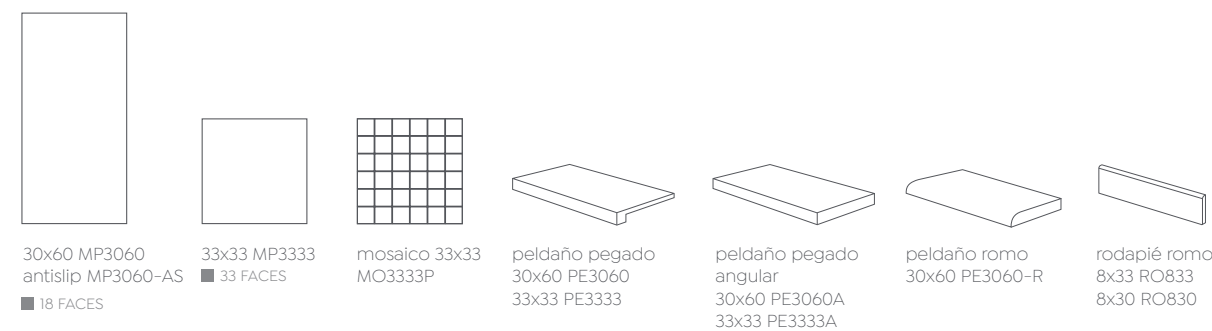

SIZE	PIECES/ BOX	PIECES/ PALLET	BOX/ PALLET	M2. SQM/ BOX	M2. SQM/ PALLET	KG/ BOX	KG/ PALLET
30x60	8	320	40	1,44	57,60	25,60	1,044,00
33x33	9	576	64	1,00	64,00	15,75	1,028,00
mosaico 33x33	5	480	96	0,54	52,27	9,20	903,20
rodapié 8x33	30	1920	64	0,79	50,69	12,00	826,40
rodapié 8x30	30	2700	90	0,72	64,80	12,00	1080,00