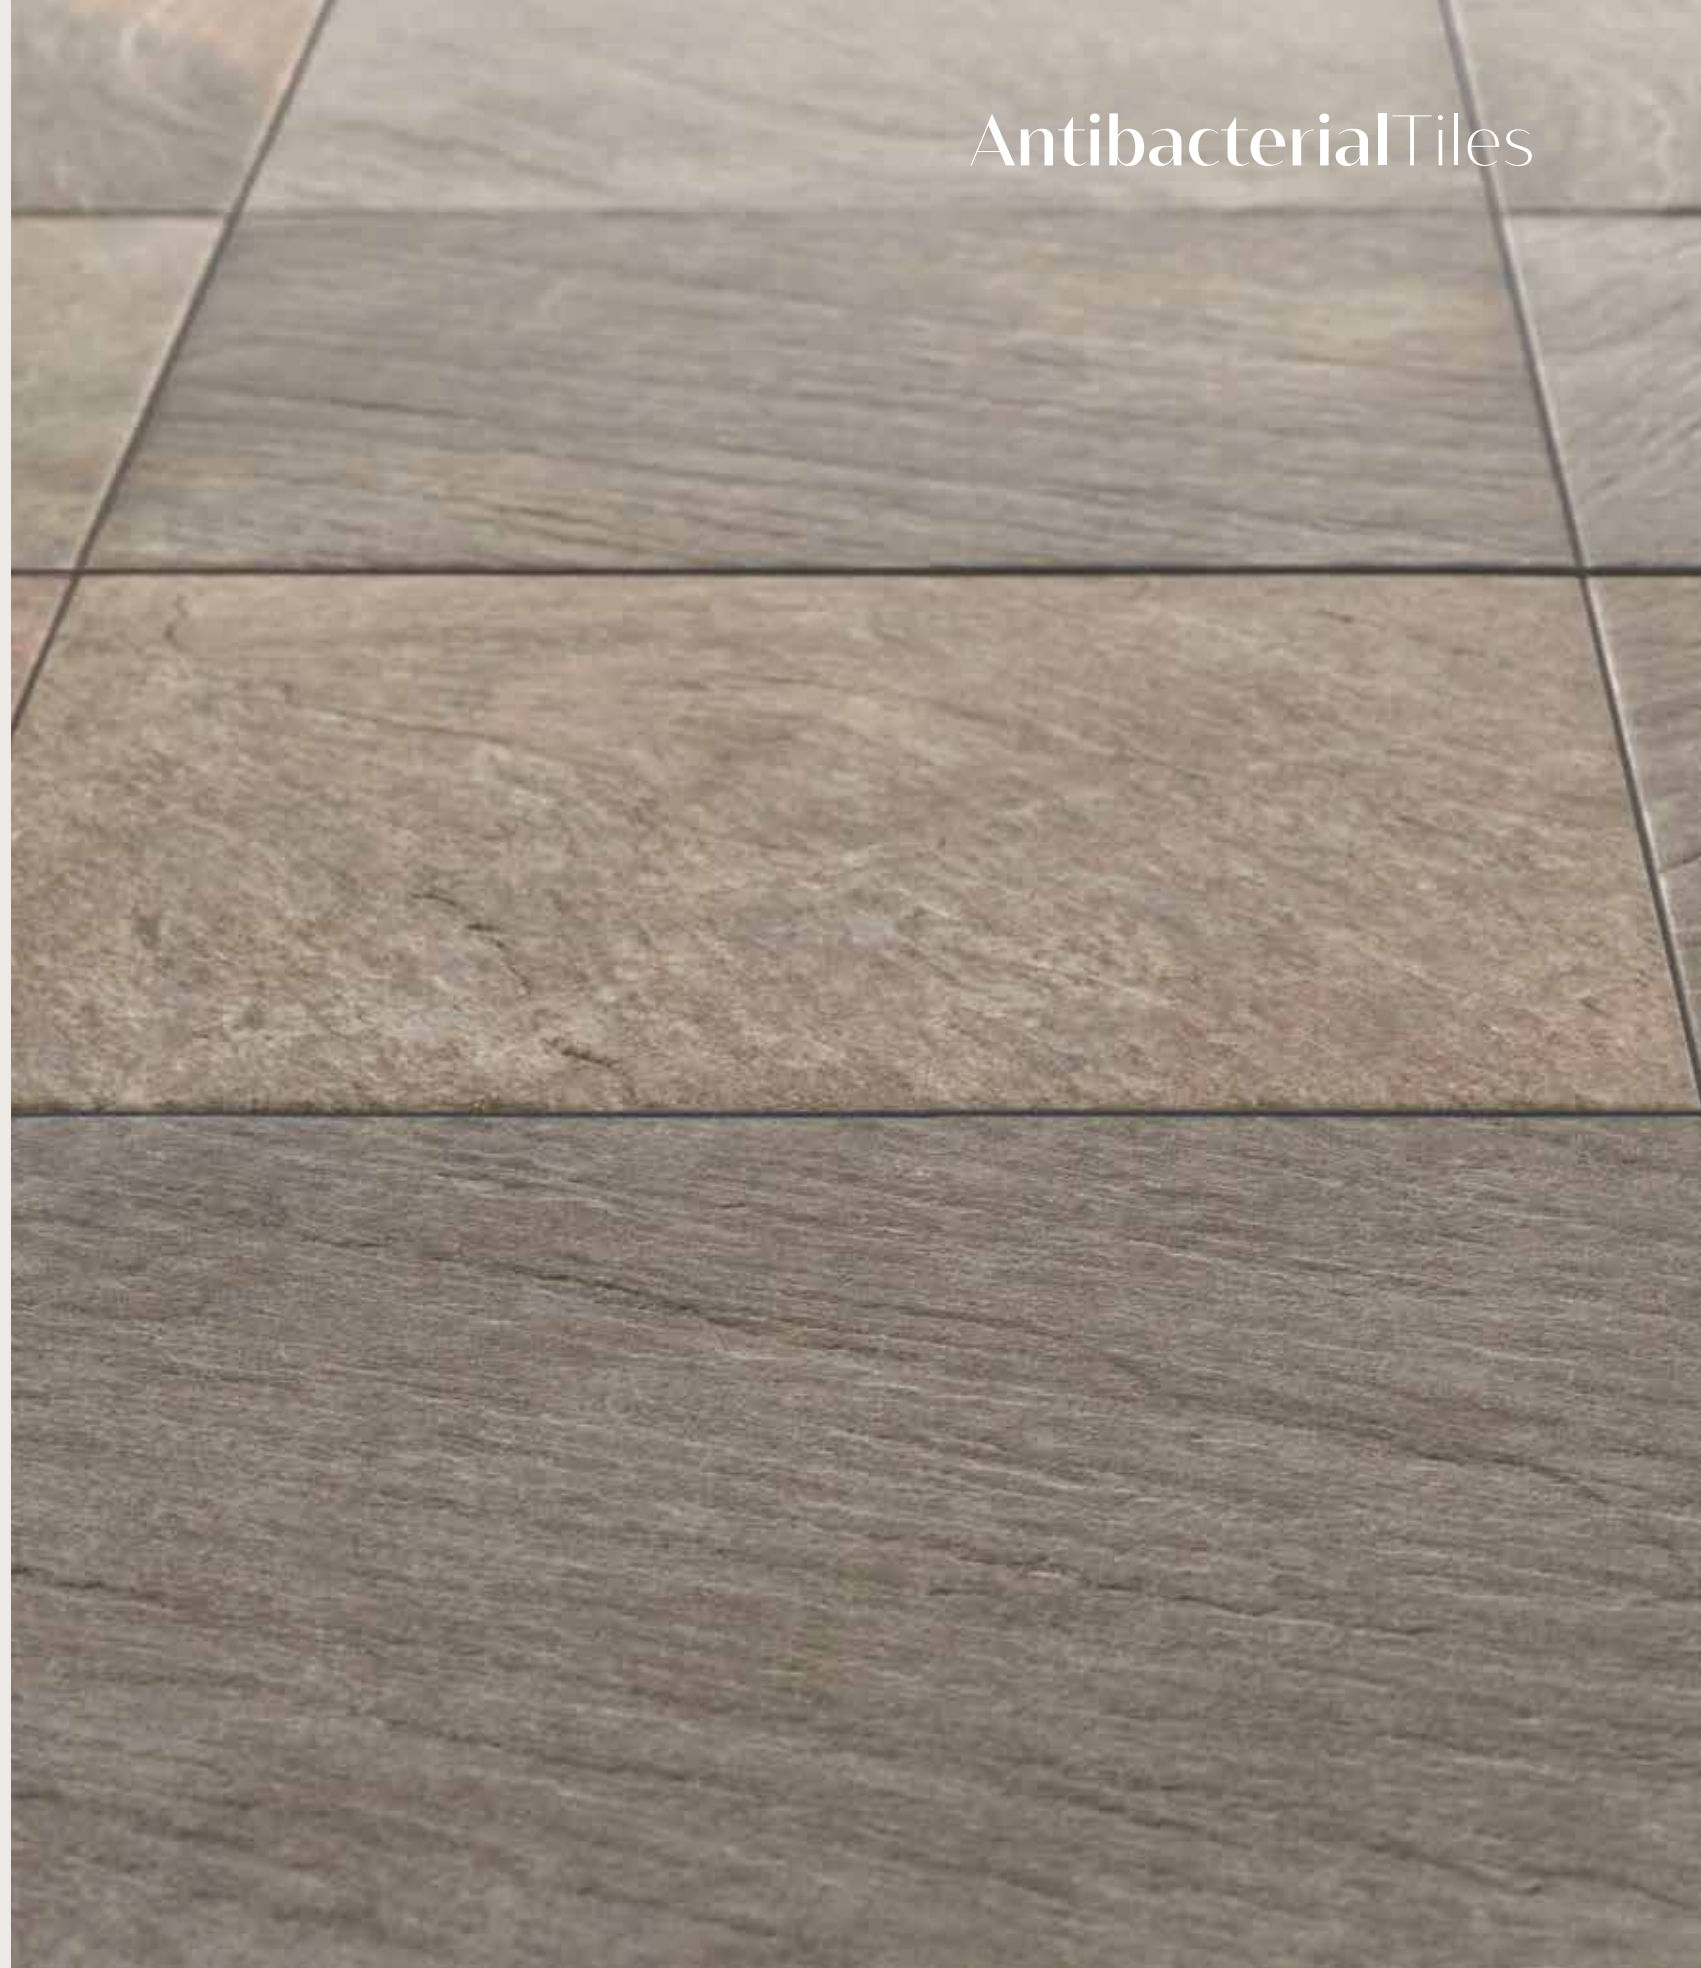

Antibacterial Tiles