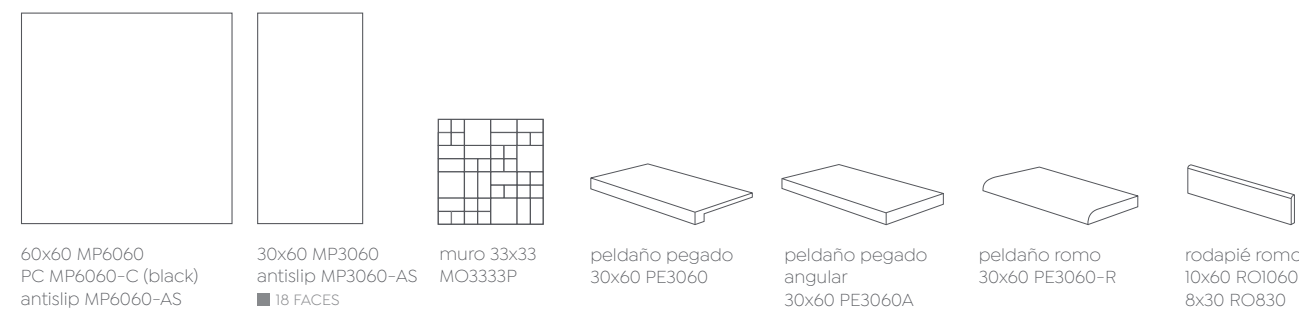

60x60 MP6060
PC MP6060-C (black)
antislip MP6060-AS
■ 9 FACES

30x60 MP3060
antislip MP3060-AS
■ 18 FACES

muro 33x33
MO3333P

peldaño pegado
30x60 PE3060

peldaño pegado
angular
30x60 PE3060A

peldaño romo
30x60 PE3060-R

rodapié romo
10x60 RO1060
8x30 RO830

SIZE	PIECES/ BOX	PIECES/ PALLET	BOX/ PALLET	M2. SQM/ BOX	M2. SQM/ PALLET	KG/ BOX	KG/ PALLET
60x60	4	144	36	1,44	51,84	30,00	1.100,00
30x60	8	320	40	1,44	57,60	25,60	1.044,00
muro 33x33	5	480	96	0,54	52,27	9,20	903,20
rodapié 10x60	10	600	60	0,60	36,00	15,00	920,00
rodapié 8x30	30	2700	90	0,72	64,80	12,00	1080,00