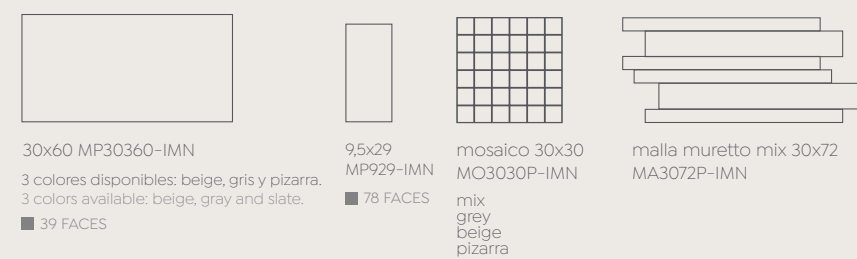

bali stone gris 30x60 - malla muretto mix 30x72

bali stone beige

bali stone gris

bali stone pizarra

peldaño pegado 30x60 PE3060-IMN

peldaño pegado angular 30x60 PE3060A-IMN

peldaño romo 30x60 PE3060-R-IMN

rodapié romo 8x30 RO830-IMN 10x60 RO1060-IMN