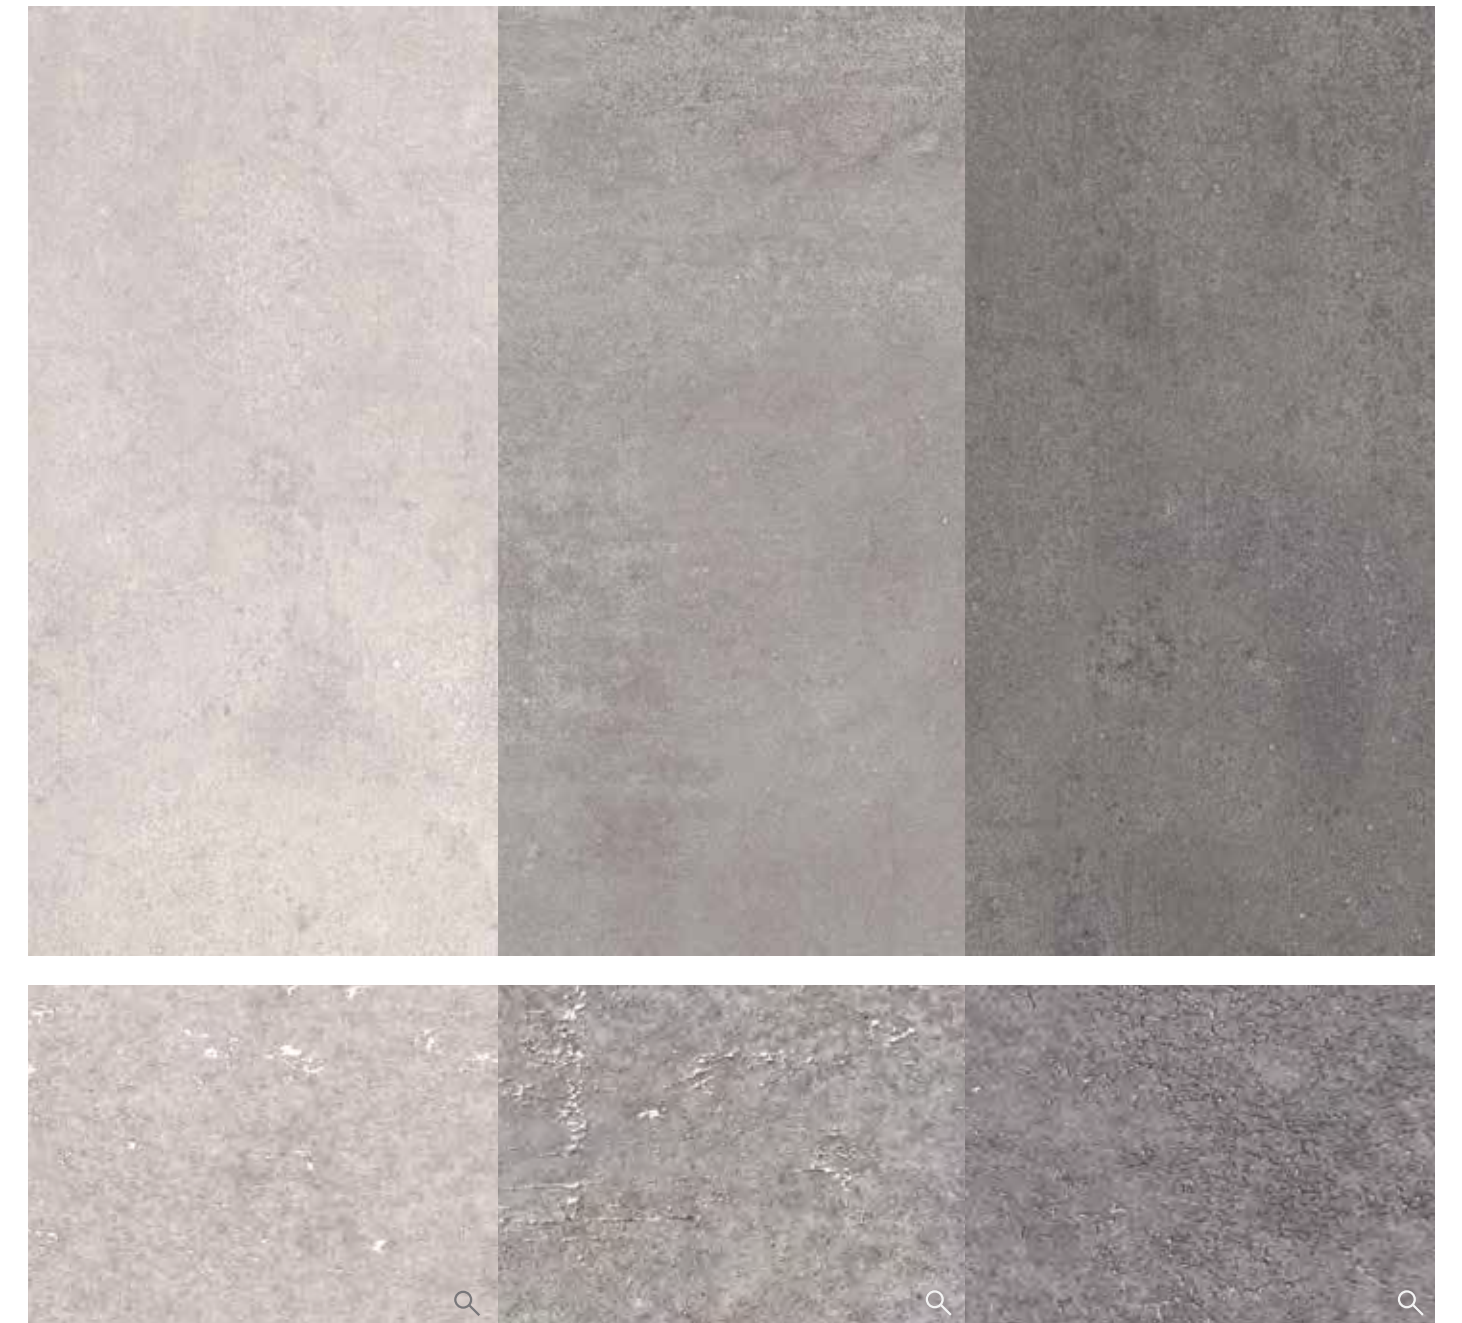

CAPITOL

MATT RELIEF RECTIFIED 60x120 · 80x80 · 59x59 V3
NATURAL R10 CLASE 2 ANTI slip R12 CLASE 3 80x80 · 60x60 · 30x60

60x120 · 80x80 · 60x60 · 59x59 · 30x60 · 45x45 cm 24x48" · 32 x32" · 24x24" · 23,6"x23.6" · 12x24" · 18x18"

COLORS. COLORES

80x80 MP8080
antislip MP8080-AS
■ 9 FACES

60x120 MP60120
■ 7 FACES

60x60 MP6060
antislip MP6060-AS
59x59 MP5959
■ 14 FACES

30x60 MP3060
antislip MP3060-AS
■ 13 FACES

45x45 MP4545
■ 12 FACES

mosaico 33x33
MO3333P

capitol perla

capitol gris

capitol pizarra

peldaño pegado angular
30x120 PE30120A
30x80 PE3080A
30x60 PE3060A
30x45 PE3045A
29x59 PE2959A

peldaño romo
30x120 PE30120-R
30x60 PE3060-R
30x45 PE3045-R

rodapié romo
10x120 ROI0120
9x80 RO980
10x60 ROI060
10x59 ROI059
8x30 RO830
7,5x45 RO745

SIZE	PIECES/BOX	PIECES/PALLET	BOX/PALLET	M2. SQM/BOX	M2. SQM/PALLET	KG/BOX	KG/PALLET
60x120	2	60	30	1,44	43,20	34,40	1.052,00
80x80	2	80	40	1,28	51,20	31,20	1.268,00
60x60	4	144	36	1,44	51,84	30,00	1.100,00
59x59	4	144	36	1,39	50,04	29,00	1.064,00
30x60	8	320	40	1,44	57,60	25,60	1.044,00
45x45	7	448	64	1,42	90,88	26,50	1.716,00
mosaico 33x33	5	480	96	0,54	52,27	9,20	903,20
rodapié 10x120	10	600	60	1,20	72,00	27,00	1.640,00
rodapié 9x80	10	600	60	0,72	43,20	18,00	1.100,00
rodapié 10x60	10	600	60	0,60	36,00	15,00	920,00
rodapié 10x59	10	600	60	0,59	35,40	12,50	770,00
rodapié 8x30	30	2.700	90	0,72	64,80	12,00	1.080,00
rodapié 7,5x45	20	1.280	64	0,68	43,20	12,00	788,00

undefasa
always ceramics