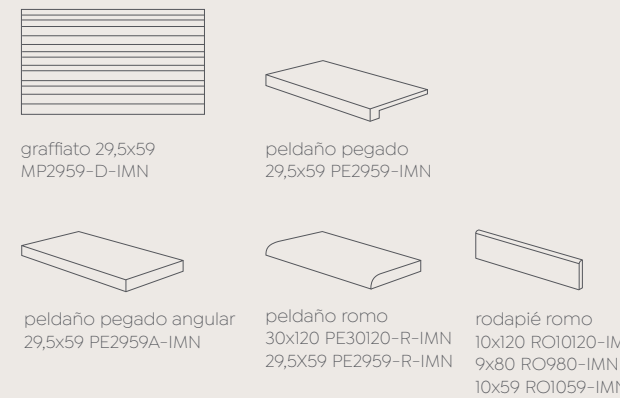

IMMUNE
ANTIBACTERIAL TILES

COLORS. COLORES

old vic perla

old vic gris

old vic pizarra

SIZE	PIECES/BOX	PIECES/PALLET	BOX/PALLET	M2.SQM/BOX	M2.SQM/PALLET	KG/BOX	KG/PALLET
60x120	2	60	30	1,44	43,20	34,40	1,0525,00
80x80	2	80	40	1,28	51,20	31,20	1,268,00
59x59	4	144	36	1,39	50,04	29,00	1,064,00
29,5x59	8	320	40	1,39	55,60	27,00	1,100,00
graffiato 29,5x59	7	280	40	1,44	57,60	25,60	1,024,00
mosaico 30x30	5	480	96	0,45	43,20	9,20	903,20
malla set 28x34	5	480	96	0,48	46,08	9,00	864,00
rodapié 10x120	10	600	60	1,20	72,00	27,00	1,640,00
rodapié 9x80	10	600	60	0,72	43,20	18,00	1,100,00
rodapié 10x59	10	600	60	0,59	35,40	12,50	770,00