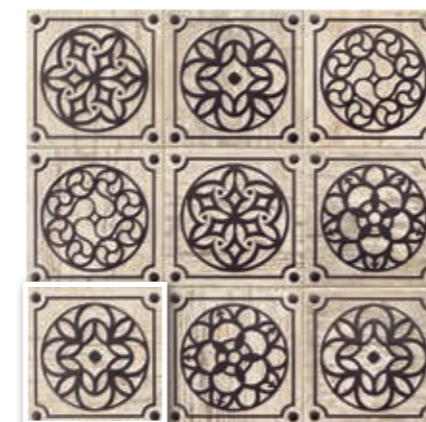

V4 DESTONIFICADO
VARIATION

COLONIAL MANGO
20x20 (M-130) 8"x8"

ART PASTIME
20x20 (M-320) 8"x8"

COLONIAL CAOBA
20x20 (M-130) 8"x8"

ART FERRO
20x20 (M-320) 8"x8"

Colonial Mango 20x20 · 8"x8" · Colonial Caoba 20x20 · 8"x8" · Art Ferro 20x20 · 8"x8"
Pav. Caoba 20x20 · 8"x8" (Ver serie completa en pág. 79 / Check complete serie in page 79)