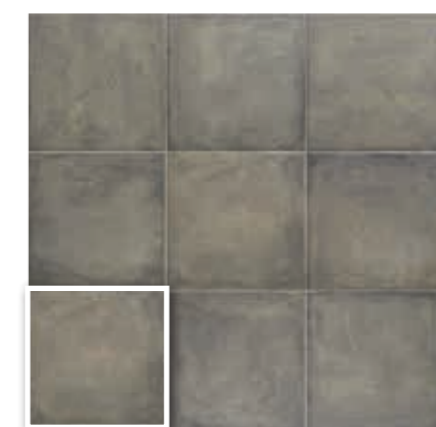

ARUE NATURAL
20x20 (M 280) 8"x8"

MEDIDAS	PIEZAS / CAJA	PIEZAS / M²	M² / CAJA	CAJA / PALLET	PESO / M²	PESO / PIEZA	PESO / CAJA	M² / PALLET	PESO / PALLET	VENTA
20 x 20 · 8" x 8"	25	25	1	100	12,81	0,51	12,81	100	1.280	M²
PAV. 20 x 20 · 8" x 8"	25	25	1	75	18,91	0,76	18,91	75	1.418	M²