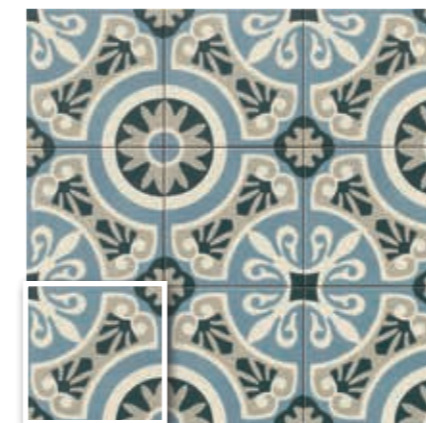

CENTRO BUDAPEST
20x20 (M 280) 8"x8"

Centro Budapest 20x20 · 8"x8"
Victorian Gris 20x20 · 8"x8" (Ver serie completa en pág. 92 / Check complete serie in page 92)

CENTRO VIENA
20x20 (M 280) 8"x8"

Centro Viena 20x20 · 8"x8"