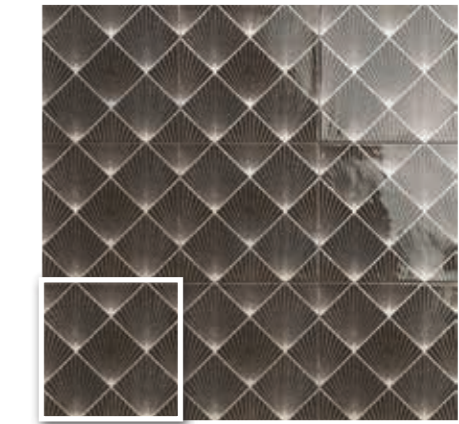

DUKE
20x20 (M 220) 8"x8"