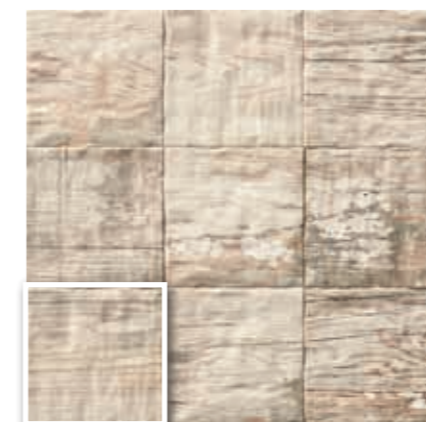

V4 DESTONIFICADO
VARIATION

COLONIAL MANGO
20x20 (M-130) 8"x8"

ART PASTIME
20x20 (M-320) 8"x8"

COLONIAL CAOBA
20x20 (M-130) 8"x8"

ART FERRO
20x20 (M-320) 8"x8"

Colonial Mango 20x20 · 8"x8" · Colonial Caoba 20x20 · 8"x8" · Art Ferro 20x20 · 8"x8"
Pav. Caoba 20x20 · 8"x8" (Ver serie completa en pág. 79 / Check complete serie in page 79)