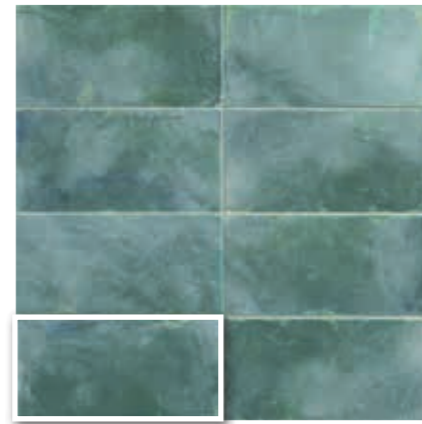

RIVIERA TURQUOISE
15x30 (M 190) 6"x12"