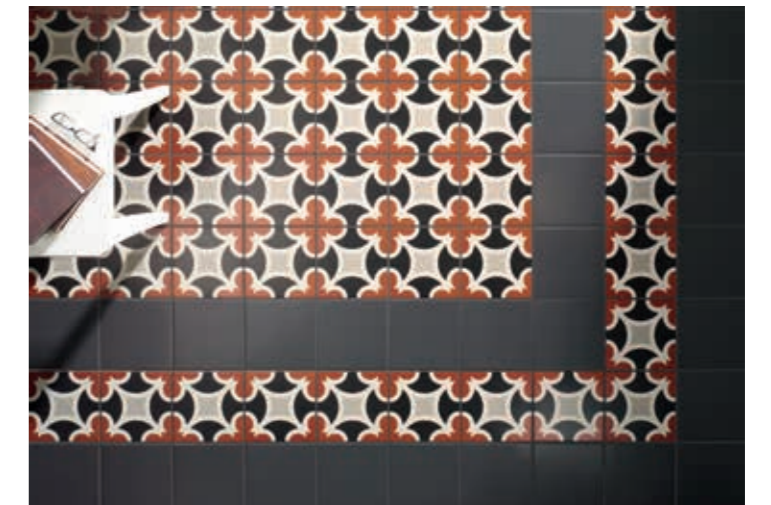

Victorian Gris 20x20 · 8"x8" · Aran Rojo 20x20 · 8"x8"