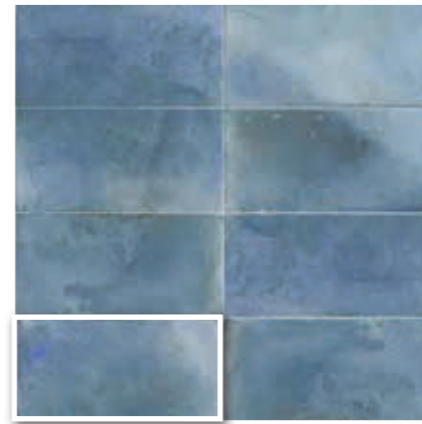

RIVIERA BLEU
15x30 (M 190) 6"x12"