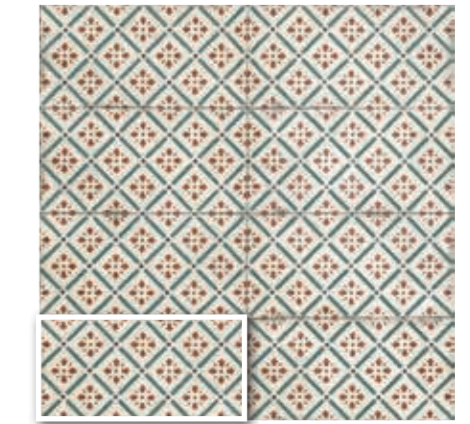

MAINZU
cerámica

15x30 6"x12"

Rivoli White 15x30 · 6"x12" · Rivoli Blu 15x30 · 6"x12" · Torino 15x30 · 6"x12"

RIVOLI WHITE
15x30 (M 152) 6"x12"

RIVOLI BLU
15x30 (M 152) 6"x12"

SABOYA
15x30 (M 220) 6"x12"

TORINO
15x30 (M 220) 6"x12"