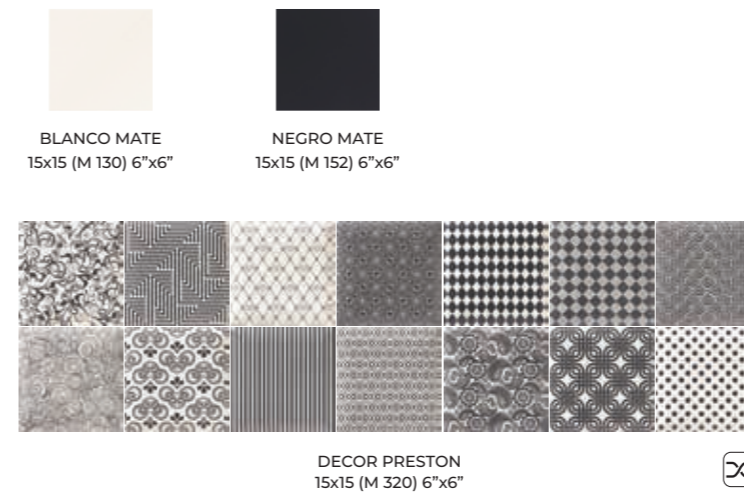

15x15 6"x6"

15x15 6"x6"

Bombato Blanco 15x15 · 6" x 6" · Bombato Green 15x15 · 6" x 6" · Decor Enzo 15x15 · 6" x 6"

Blanco Mate 15x15 · 6" x 6" · Negro Mate 15x15 · 6" x 6" · Decor Preston 15x15 · 6" x 6"