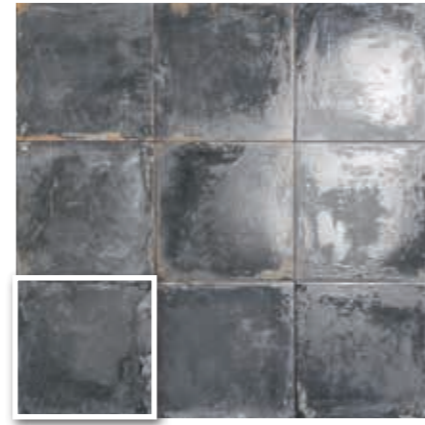

VENEZZIA AZURRO
20x20 (M 152) 8"x8"