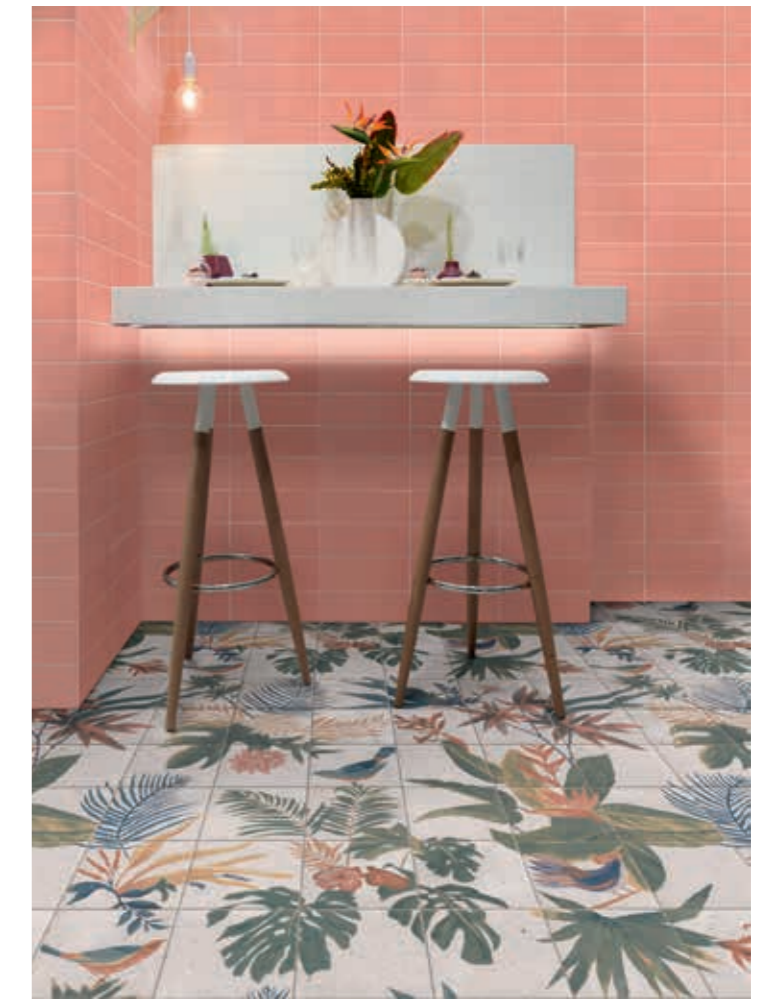

Jungle Flamingo 10x30 · 4"x12" · Mural Samui 120x120
formado por 36 piezas de 20x20 · 48"x48" formed by 36 pieces of 8"x8"