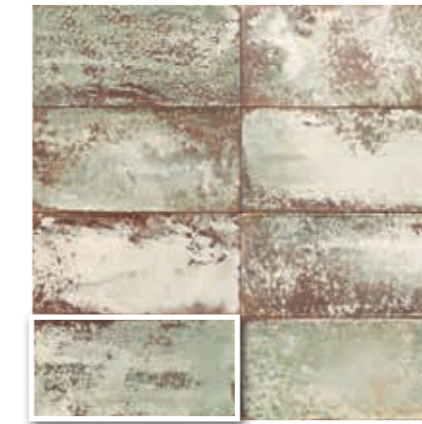

ATELIER KALE
15x30 (M 190) 6"x12"