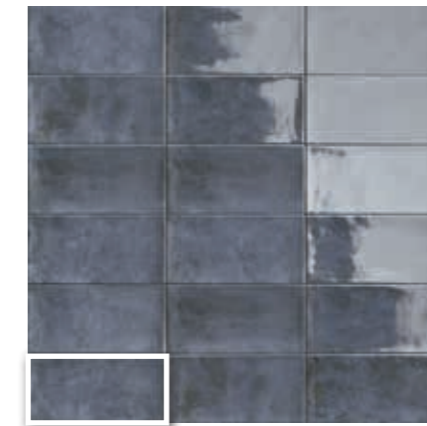

CAMDEN AZURRO
10x20 (M 190) 4"x8"