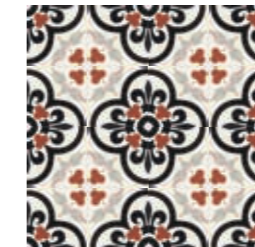

NEW ORIGINS

COMPOSICIÓN