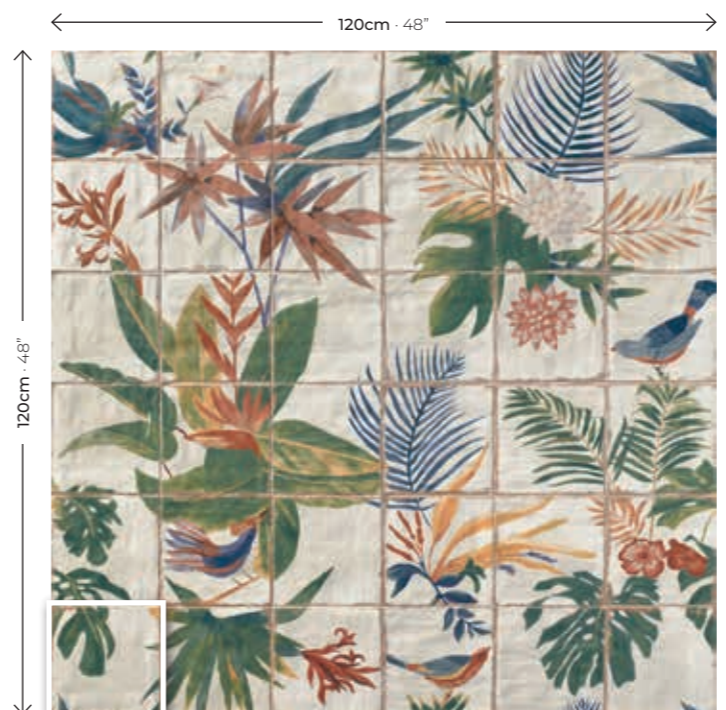

VISTA ZOOM

DECOR TIRRENO
20x20 (M 190) 8"x8"

DECOR SEDAN
20x20 (M 190) 8"x8"

MURAL PROTEA
120x120 (P 1150) formado por 36 piezas de 20x20 · 48"x48" formed by 36 pieces of 8"x8"

DECOR PROTEA
20x20 (M 220) 8"x8"