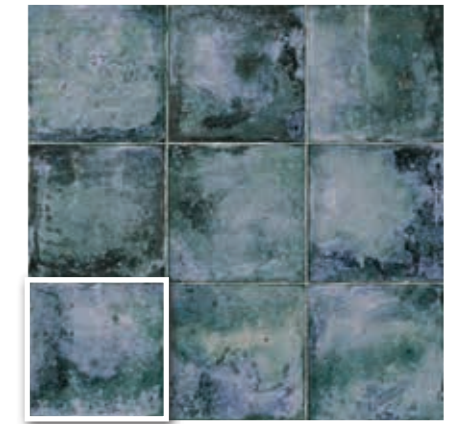

TORELO
LIVORNO OCRE
2,5x20 (P 009) 1"x8"

LIVORNO COTTO
20x20 (M 130) 8"x8"

MOLDURA
LIVORNO COTTO
5x20 (P 012) 2"x8"

TORELO
LIVORNO COTTO
2,5x20 (P 009) 1"x8"

LIVORNO BLU
20x20 (M 130) 8"x8"

MOLDURA
LIVORNO BLU
5x20 (P 012) 2"x8"