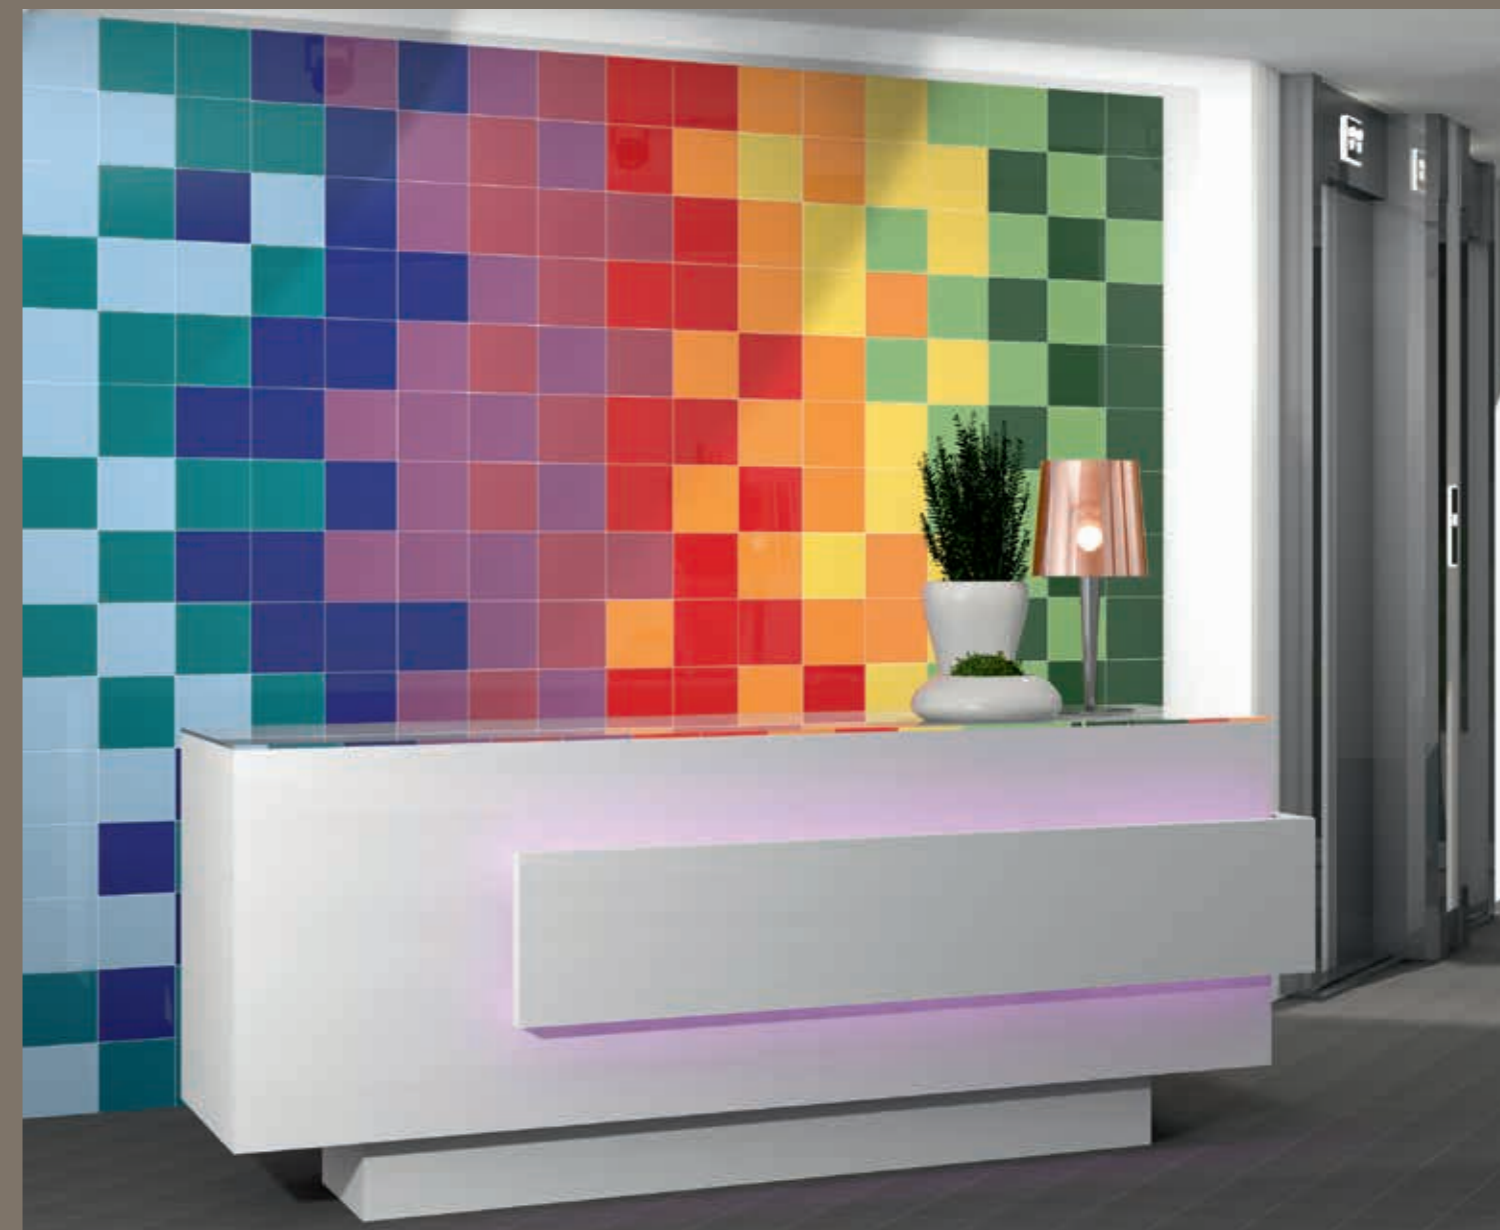

BAÑO
BATHROOM

COCINA
KITCHEN

ESPACIO PÚBLICO
PUBLIC SPACE

MAINZU
cerámica

Cobalto Brillo 20x20 · 8"x8" · Viola Brillo 20x20 · 8"x8" · Rosso Brillo 20x20 · 8"x8" · Rojo Brillo 20x20 · 8"x8" · Arancio Brillo 20x20 · 8"x8" · Amarillo Brillo 20x20 · 8"x8" · Pistacho Brillo 20x20 · 8"x8" · Verde Brillo 20x20 · 8"x8"