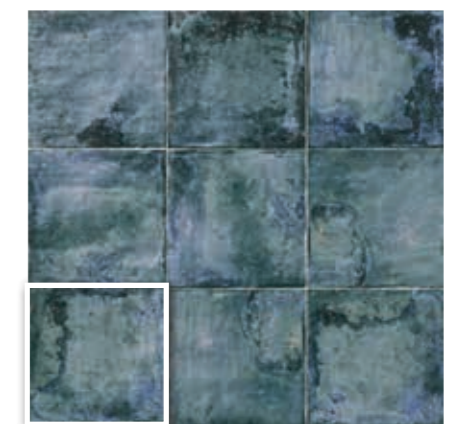

PAVIMENTO LIVORNO BLU
20x20 (M 220) 8"x8"

MEDIDAS	PIEZAS / CAJA	PIEZAS / M²	M² / CAJA	CAJA / PALLET	PESO / M²	PESO / PIEZA	PESO / CAJA	M² / PALLET	PESO / PALLET	VENTA
20 x 20 · 8" x 8"	25	25	1	100	12,85	0,51	12,85	100	1280	M²
DECOR 20 x 20 · 8" x 8"	25	25	1	100	12,85	0,51	12,85	100	1280	M²
PAV. 20 x 20 · 8" x 8"	25	25	1	80	15,73	0,629	15,73	80	1258	M²
MOLDURA 5 x 20 · 2" x 8"	38	-	-	92	-	0,16	6	-	-	PIEZA
TORELO 3 x 20 · 1" x 8"	80	-	-	92	-	0,10	8	-	-	PIEZA