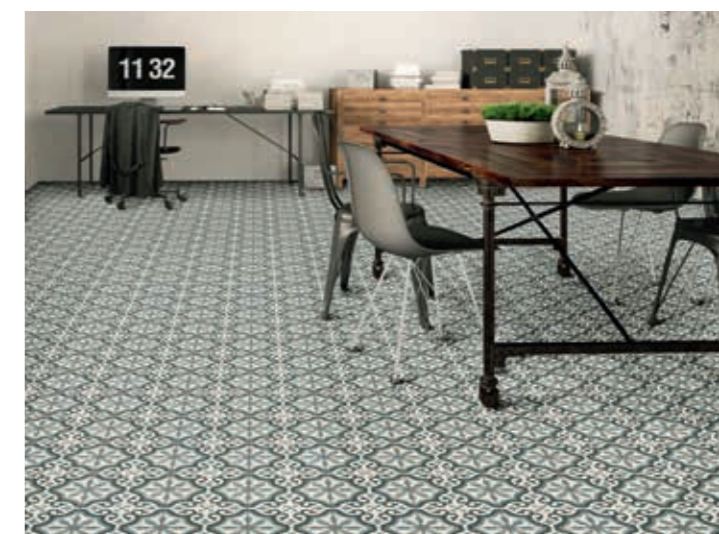

* ESQUINA
FLORENTINE BLACK
20x20 (M 280) 8"x8"

CENEFA
FLORENTINE BLACK
20x20 (M 280) 8"x8"

COMPOSICIÓN

Centro Florentine White 20x20 · 8"x8" · Legno Blanco 10x20 · 8"x8"

Centro Florentine Blu 20x20 · 8"x8"