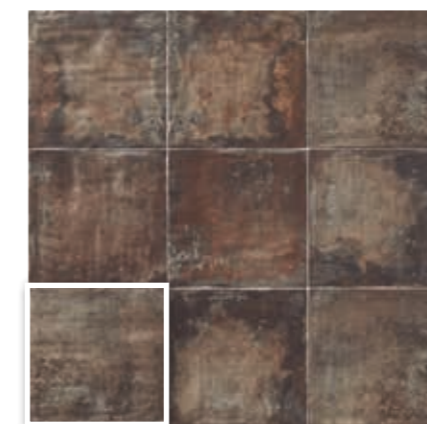

PAVIMENTO LIVORNO COTTO
20x20 (M 220) 8"x8"