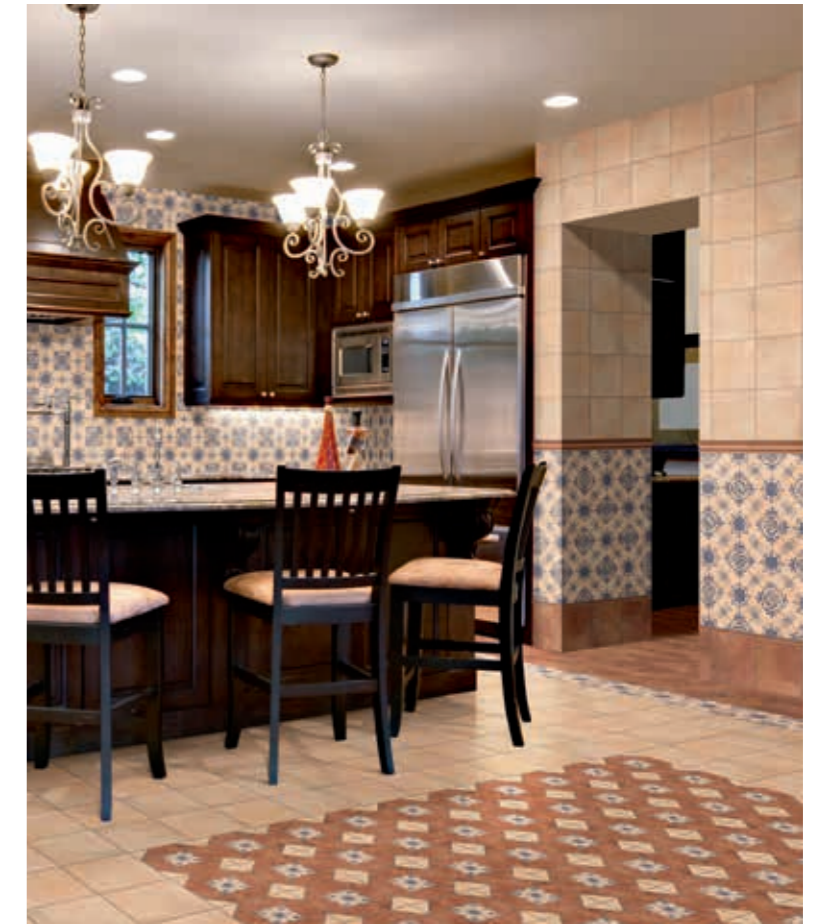

Barro Cotto 20x20 · 8"x8" · Barro Crema 20x20 · 8"x8" · Decor Barro 2 20x20 · 8"x8"
Olhambrellas Barro 20x20 · 8"x8" · Moldura Barro Cotto 5x20 · 2"x8" · Torelo Barro Cotto 2x20 · 1"x8"