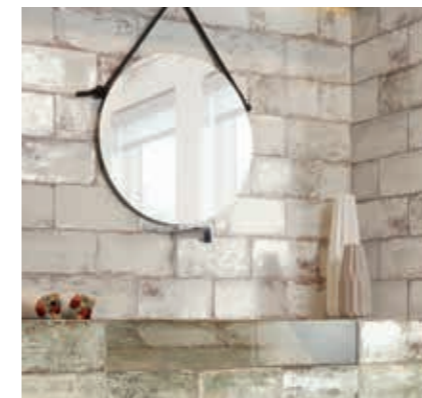

ATELIER 15x30 · 6"x12"

ATELIER WHITE
15x30 (M 190) 6"x12"

ATELIER KALE
15x30 (M 190) 6"x12"

ATELIER PARADISE
15x30 (M 190) 6"x12"

GAIA WHITE
15x30 (M 220) 6"x12"

APOLLINI
15x30 (M 220) 6"x12"

TOTTO
15x30 (M 220) 6"x12"