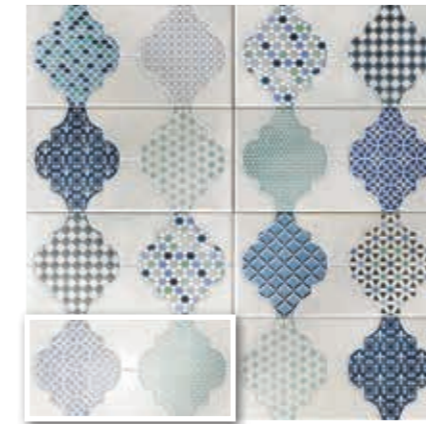

Marsella 15x30 · 6"x12" · Riviera Blanc 15x30 · 6"x12"
Bottega Terra 20x20 · 8"x8" (Ver serie completa en / Check complete serie in www.mainzu.com)

15x30 · 6"x12"

15x30 · 6"x12"

RIVIERA BLANC
15x30 (M 190) 6"x12"

RIVIERA TURQUOISE
15x30 (M 190) 6"x12"

RIVIERA BLEU
15x30 (M 190) 6"x12"

CASSIS
15x30 (M 220) 6"x12"

ANTIBES
15x30 (M 220) 6"x12"

MARSELLA
15x30 (M 220) 6"x12"

TOLON
15x30 (M 220) 6"x12"

CANNES
15x30 (M 220) 6"x12"