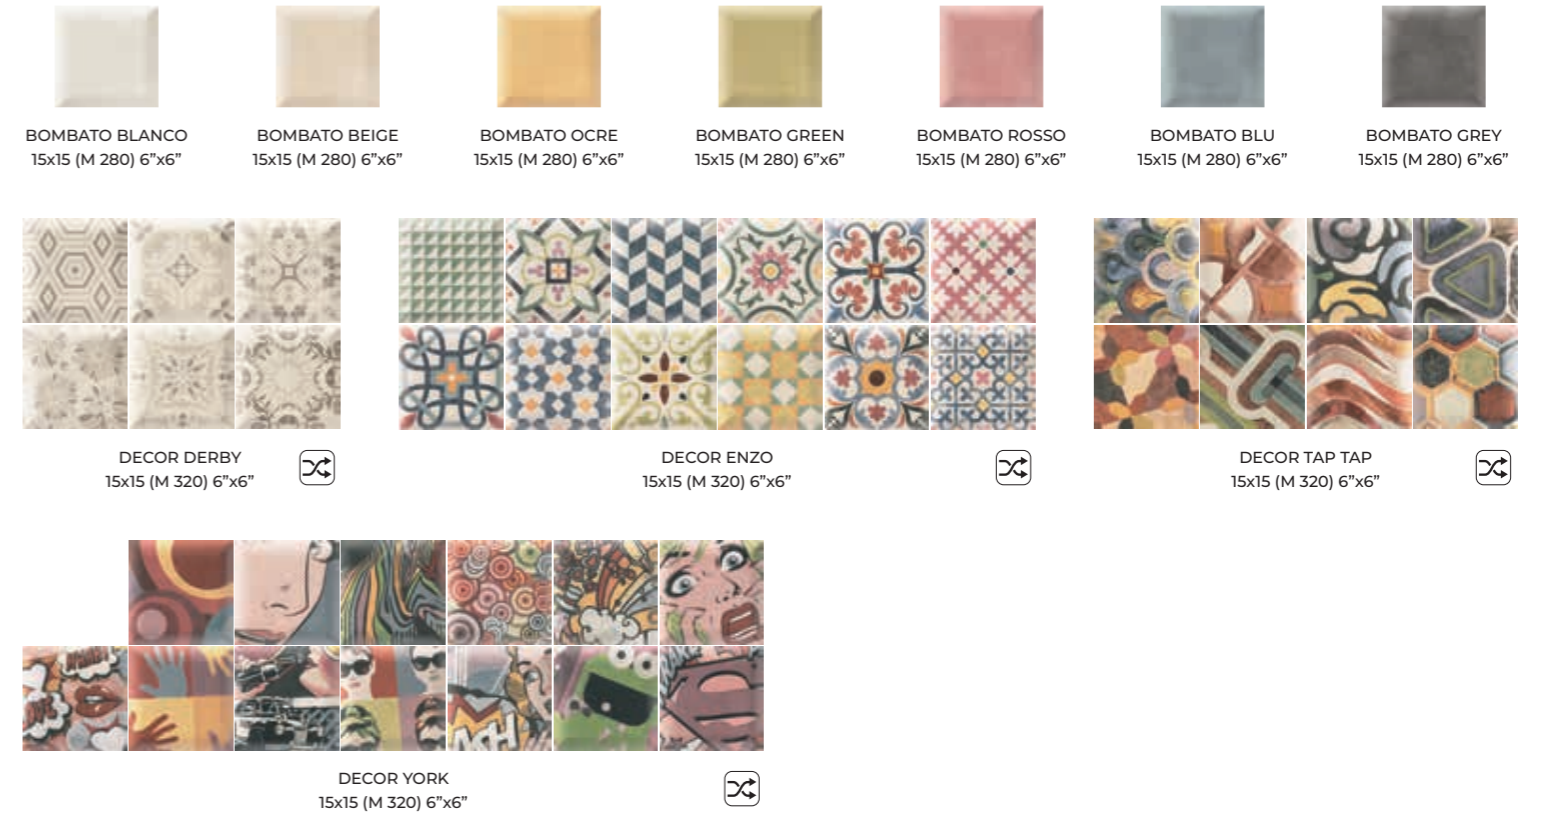

15x15 6"x6"

15x15 6"x6"

Bombato Blanco 15x15 · 6" x 6" · Bombato Green 15x15 · 6" x 6" · Decor Enzo 15x15 · 6" x 6"

Blanco Mate 15x15 · 6" x 6" · Negro Mate 15x15 · 6" x 6" · Decor Preston 15x15 · 6" x 6"