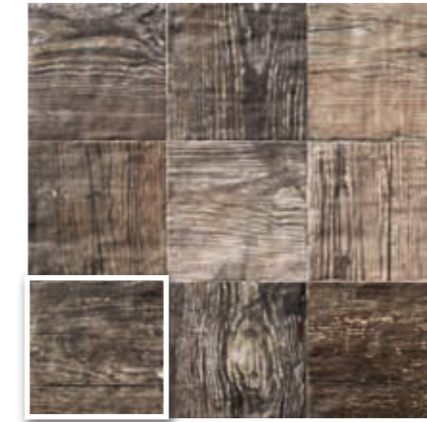

REVESTIMIENTO
WALL TILE

PAVIMENTO
FLOOR TILE

SATINADO
SEMI-GLOSS

DESTONIFICADO
VARIATION

PAV. MANGO
20x20 (M 220) 8"x8"

PAV. CAOBA
20x20 (M 220) 8"x8"

Pav. Mango 20x20 · 8"x8"
Pav. Caoba 20x20 · 8"x8"
Pav. Orleans 20x20 · 8"x8"