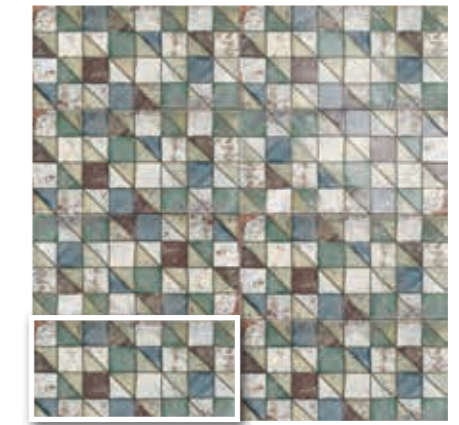

ATELIER 15x30 · 6"x12"

ATELIER WHITE
15x30 (M 190) 6"x12"

ATELIER KALE
15x30 (M 190) 6"x12"

ATELIER PARADISE
15x30 (M 190) 6"x12"

GAIA WHITE
15x30 (M 220) 6"x12"

APOLLINI
15x30 (M 220) 6"x12"

TOTTO
15x30 (M 220) 6"x12"