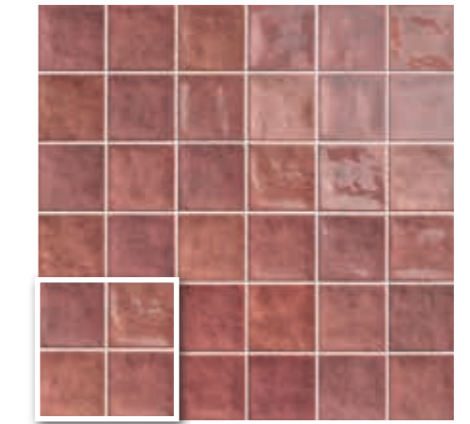

DIX CHAOUEN CARMINE
20x20 (M 152) 8"x8"