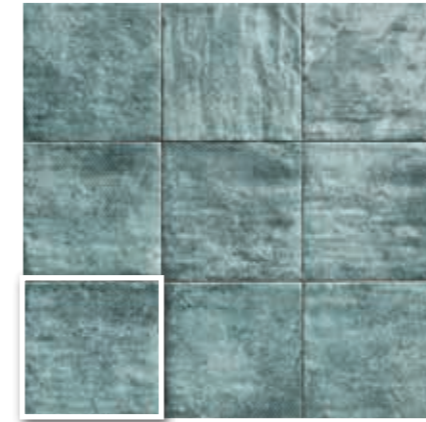

MANDALA GREEN
20x20 (M-152) 8"x8"