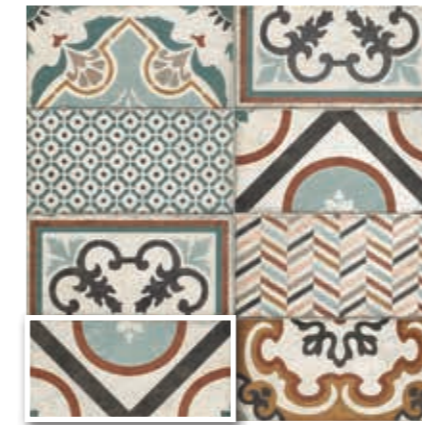

MAINZU
cerámica

15x30 6"x12"

Rivoli White 15x30 · 6"x12" · Rivoli Blu 15x30 · 6"x12" · Torino 15x30 · 6"x12"

RIVOLI WHITE
15x30 (M 152) 6"x12"

RIVOLI BLU
15x30 (M 152) 6"x12"

SABOYA
15x30 (M 220) 6"x12"

TORINO
15x30 (M 220) 6"x12"