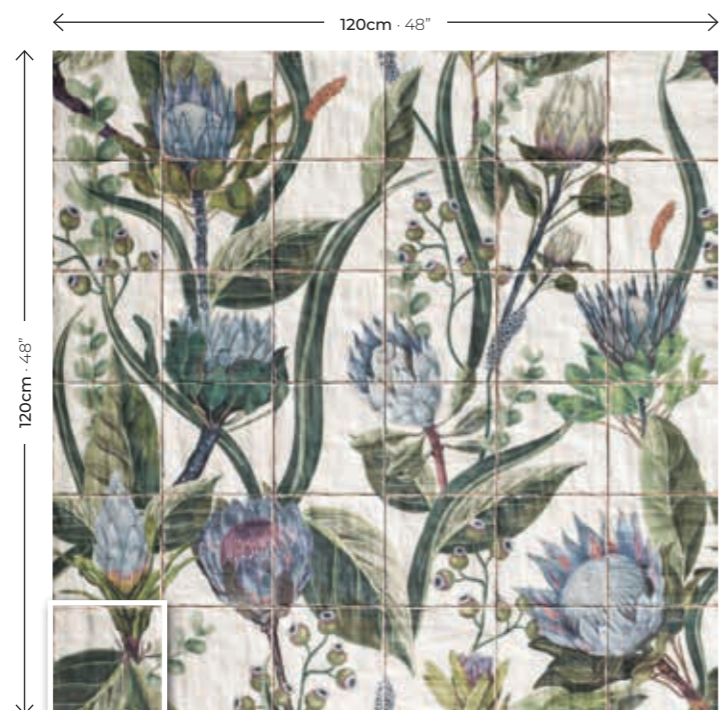

MURAL PROTEA
120x120 (P 1150) formado por 36 piezas de 20x20 · 48"x48" formed by 36 pieces of 8"x8"