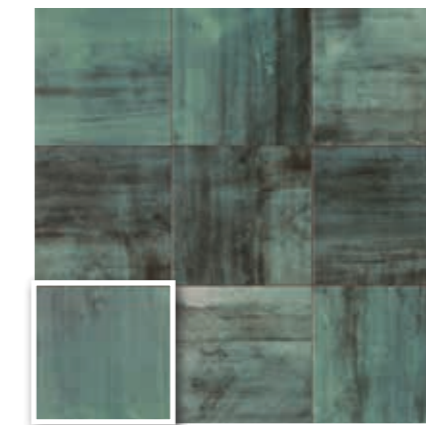

PAV. VERONA VERDE
20x20 (M 220) 8"x8"