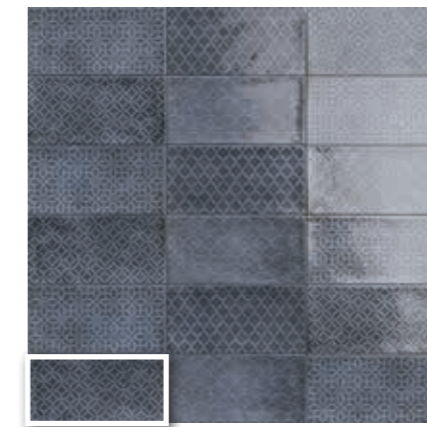

DECOR CAMDEN AZURRO
10x20 (M 220) 4"x8"