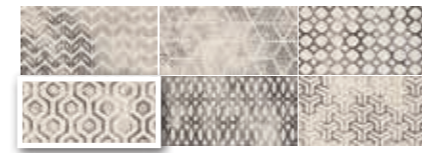

RAVENA BLANCO
20x20 (M 130) 8"x8"

RAVENA NATURAL
20x20 (M 130) 8"x8"

RAVENA-10 BLANCO
10x20 (M 190) 4"x8"

RAVENA-10 NATURAL
10x20 (M 190) 4"x8"

DECOR FABIO BLANCO
10x20 (M 220) 4"x8"

DECOR FABIO NATURAL
10x20 (M 220) 4"x8"