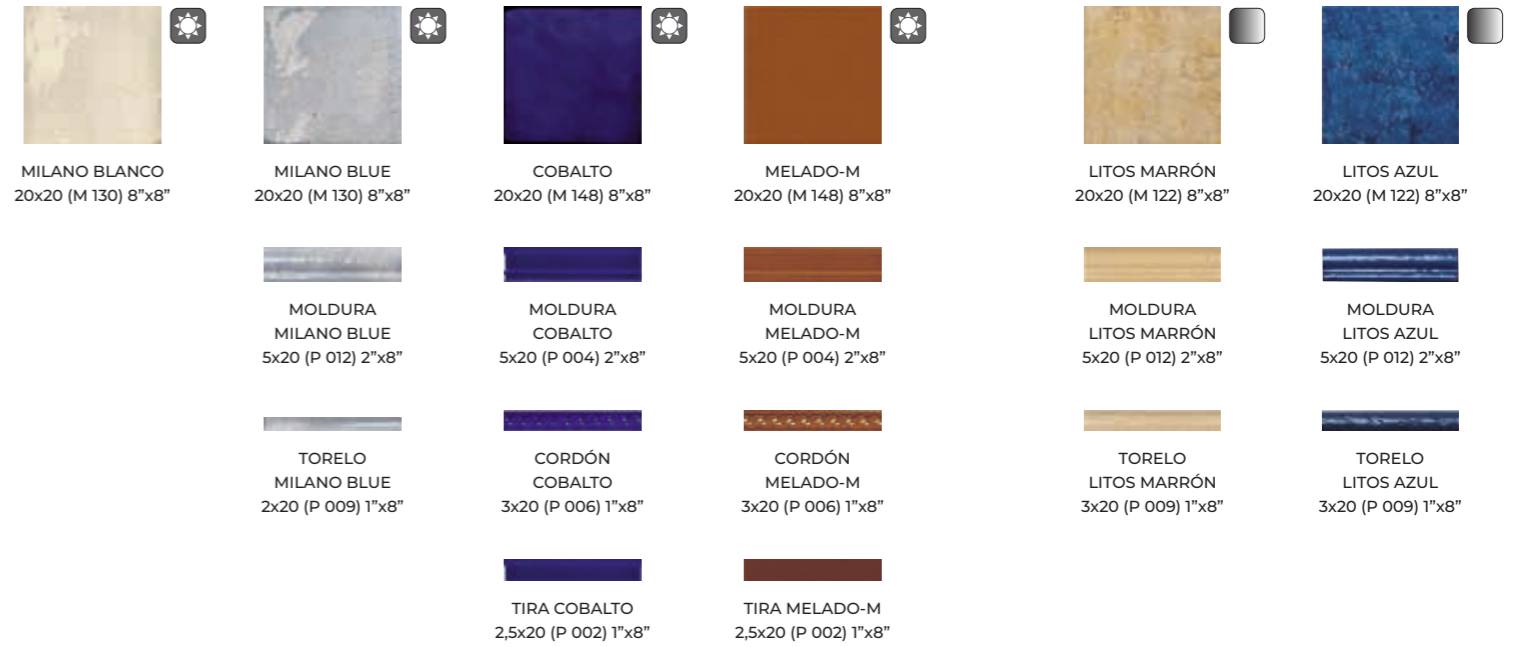

Lora 20x20 · 8" x 8" · Cenefa C-8 15x20 · 6" x 8" · Torelo Litos Azul 3x20 · 1" x 8" · Moldura Litos Azul 5x20 · 2" x 8"

MAINZU
cerámica

ZÓCALO MEDITERRÁNEO

20x20 · 8"x8"

Lora 20x20 · 8"x8" · Litos Azul 20x20 · 8"x8" · Cenefa C-8 15x20 · 6"x8" · Torelo Litos Azul 3x20 · 1"x8" · Moldura Litos Azul 5x20 · 2"x8"

MAINZU
cerámica

BASES ZÓCALO MEDITERRÁNEO 20x20 · 8"x8"

ZÓCALO LORA 20x20 · 8"x8"

LORA 20x20 (M 160) 8"x8"

CENEFA C-8 15x20 (M 146) 6"x8"

LORA + LITOS AZUL 20x20

Lora 20x20 · 8"x8" · Litos Azul 20x20 · 8"x8" · Cenefa C-8 15x20 · 6"x8" · Torelo Litos Azul 3x20 · 1"x8" · Moldura Litos Azul 5x20 · 2"x8"