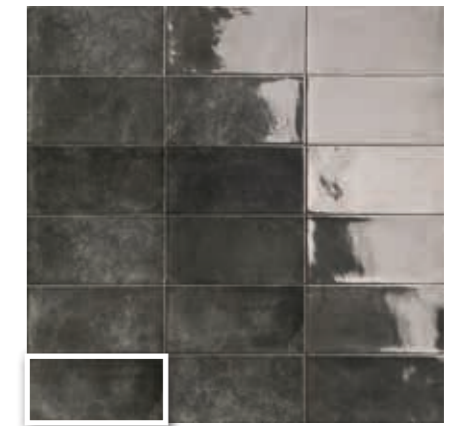

CAMDEN NERO
10x20 (M 190) 4"x8"