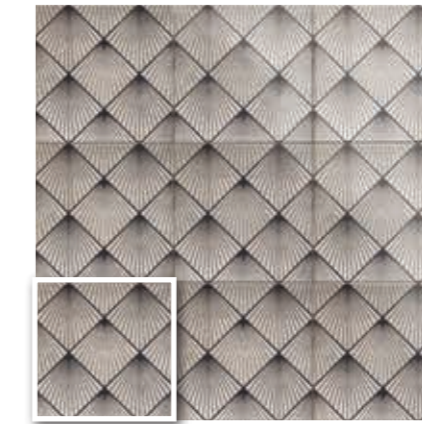

GATSBY
20x20 (M 220) 8"x8"