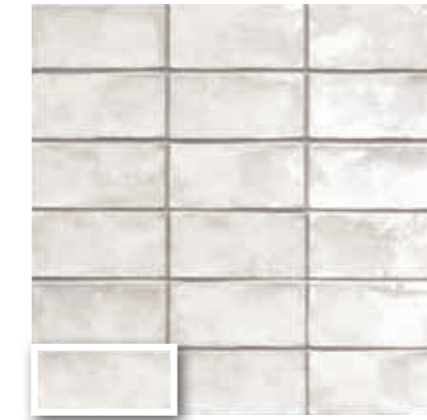

METRO 7,5x15 BLANCO BRILLO (M 220) 3"x6"

METRO 7,5x15 BLANCO MATE (M 220) 3"x6"

BIARRITZ BLANCO 7,5x15 (M 260) 3"x6"

BIARRITZ GREY 7,5x15 (M 260) 3"x6"

BIARRITZ BEIGE 7,5x15 (M 260) 3"x6"

BIARRITZ BLU 7,5x15 (M 260) 3"x6"