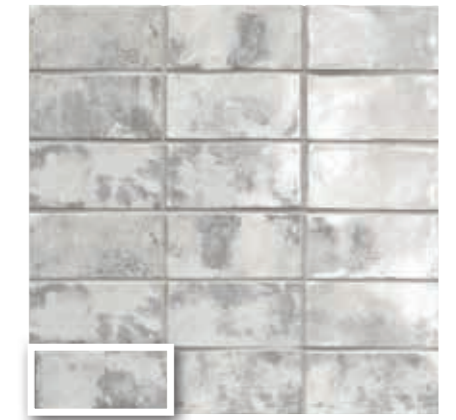

BIARRITZ GREY 7,5x15 (M 260) 3"x6"