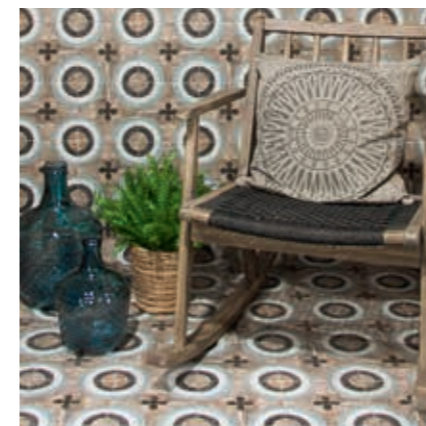

PAV. LOUISIANA
20x20 (M 220) 8"x8"

PAV. ORLEANS
20x20 (M 220) 8"x8"

PAV. ATLANTIC
20x20 (M 220) 8"x8"

Pav. Louisiana 20x20

Pav. Atlantic 20x20 · 8"x8" · Pav. Mango 20x20 · 8"x8"

MEDIDAS	PIEZAS / CAJA	PIEZAS / M²	M² / CAJA	CAJA / PALLET	PESO / M²	PESO / PIEZA	PESO / CAJA	M² / PALLET	PESO / PALLET	VENTA
20 x 20 · 8" x 8"	25	25	1	80	16	0,66	16	80	1.280	M²