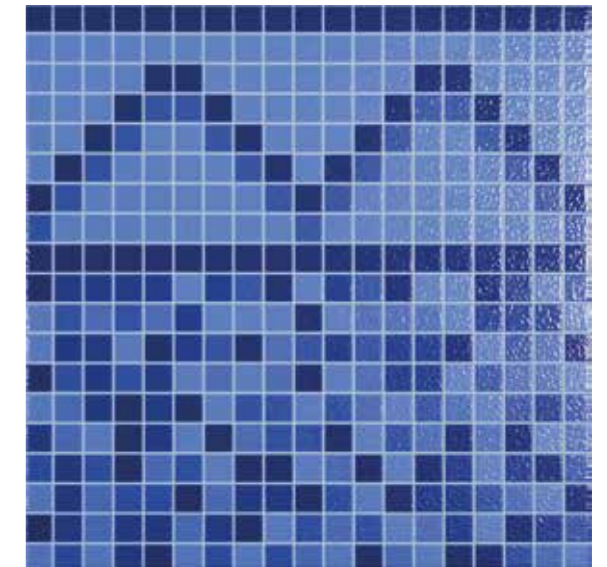

DC. Mykonos Marino