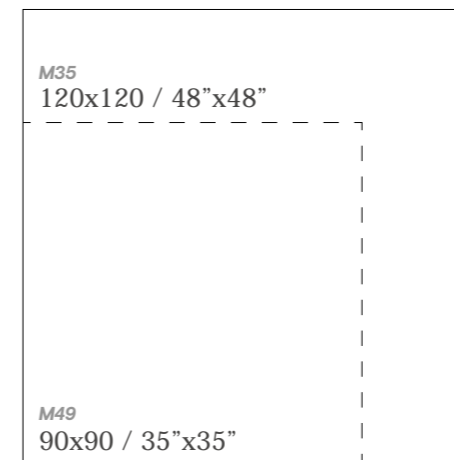

NEW

ZERMATT 

FORMATOS / SIZES

MALLAS RECOMENDADAS / RECOMENDED MOSAICS

P13
 Malla Zermatt 30x30cm
 (5x5) 12"x12" (1,95"x1,95")

P18
 Malla Hexagonal
 32,5x22,5cm

* Más diseños en pág. 532 / More mosaics pag. 532