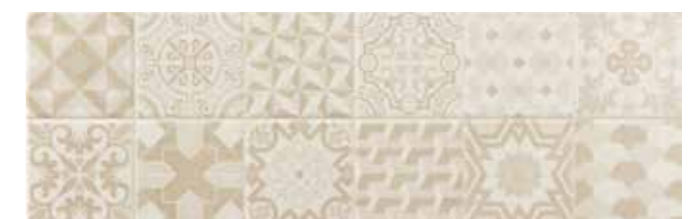

Dc. Travis Taupe