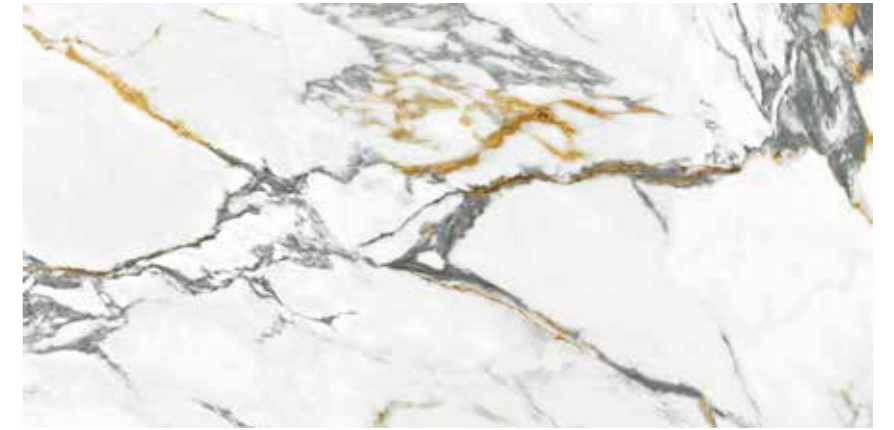

PORCELÁNICO - REVESTIMIENTO - PAVIMENTO
PORCELAIN TILES - WALL TILES - FLOOR TILES

BARROQUE

FORMATOS / SIZES

18

M95
60x120 / 24"x48"

M96
120x120 / 48"x48"

MALLAS RECOMENDADAS
/ RECOMENDED MOSAICS

Malla R+Q 30x30cm P25
Tesela 4,8x4,8cm

Malla Tris 30x30cm P26
Tesela 5,7x5,7x5,7cm

Malla Barroque
30x30cm
(5x5) 12"x12"
(1,95"x1,95") P13

* Más diseños en pág. 532 / More mosaics pag. 532

PACKING LIST

Formato	pz/cj	m² /cj	kg / cj	cj/pl	m2 /pl	kg / pl
60x120	2	1,44	34	32	46,08	1113
120x120	1	1,44	38,40	36	51,84	1422

BARROQUE WHITE. SOME OF THE DIFFERENT DESIGNS