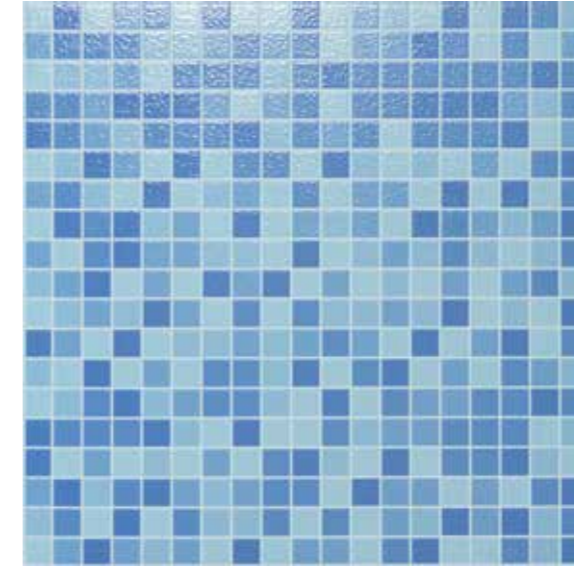

Mykonos Cielo