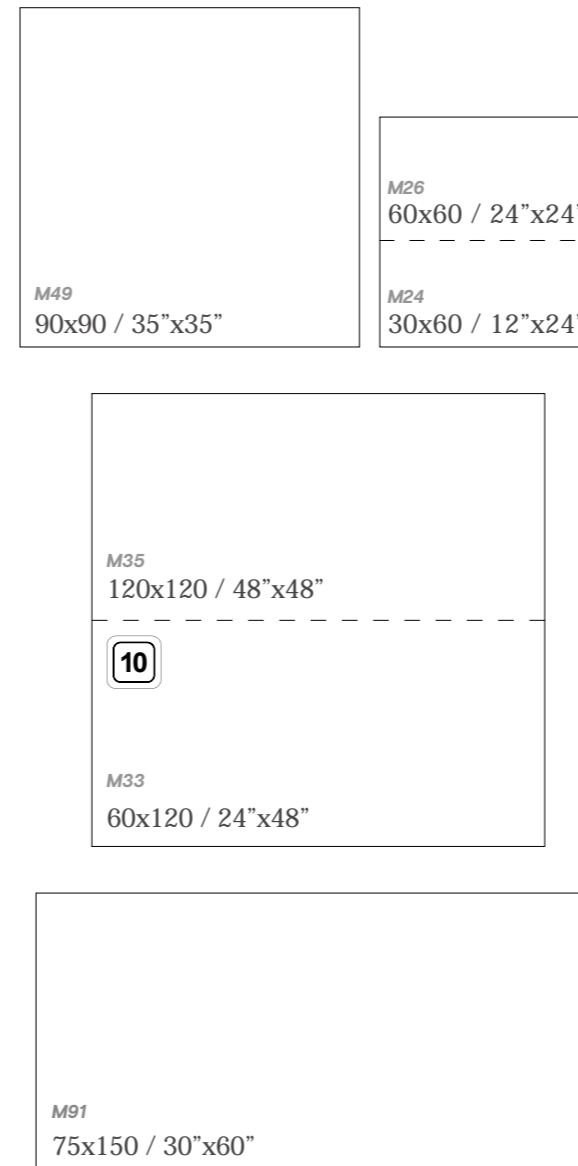

ROCKSTAR

FORMATOS / SIZES