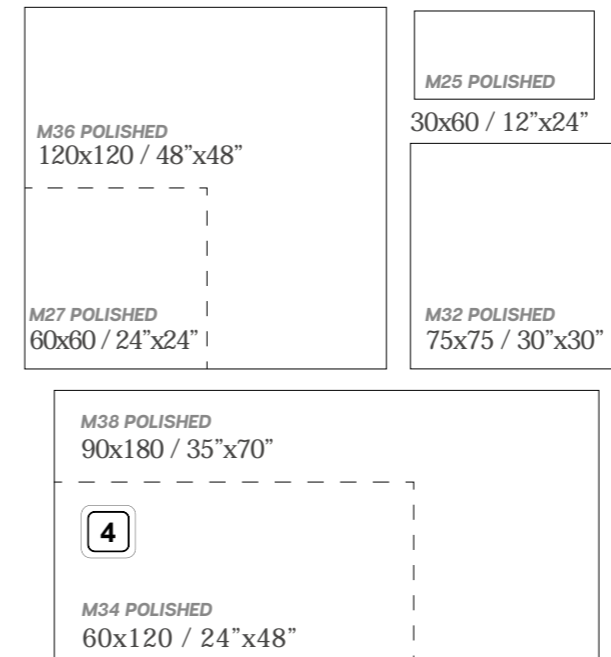

TURÍN

FORMATOS / SIZES

MALLAS RECOMENDADAS / RECOMENDED MOSAICS

Malla Florencia P13
30x30cm (5x5)
12"x12" (1,95"x1,95")

Rodapié Florencia
P07 9x60 / 3,5"x24"
P08 9x75 / 3,5"x30"

* Más diseños en pág. 532 / More mosaics pag. 532