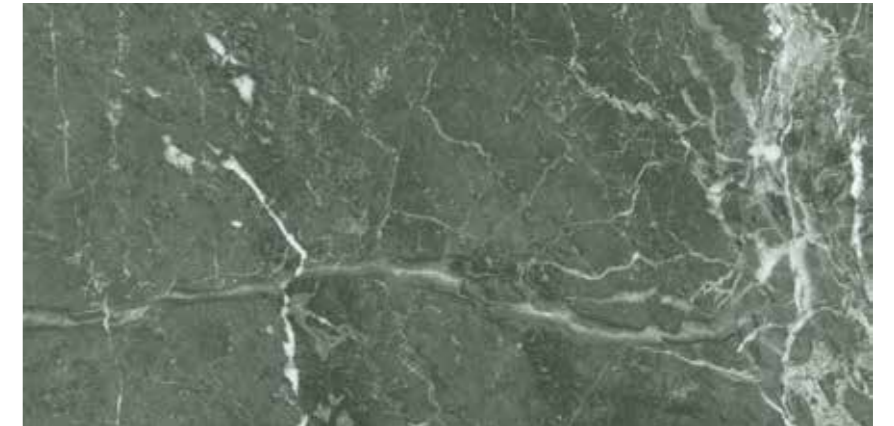

Magnifique Green