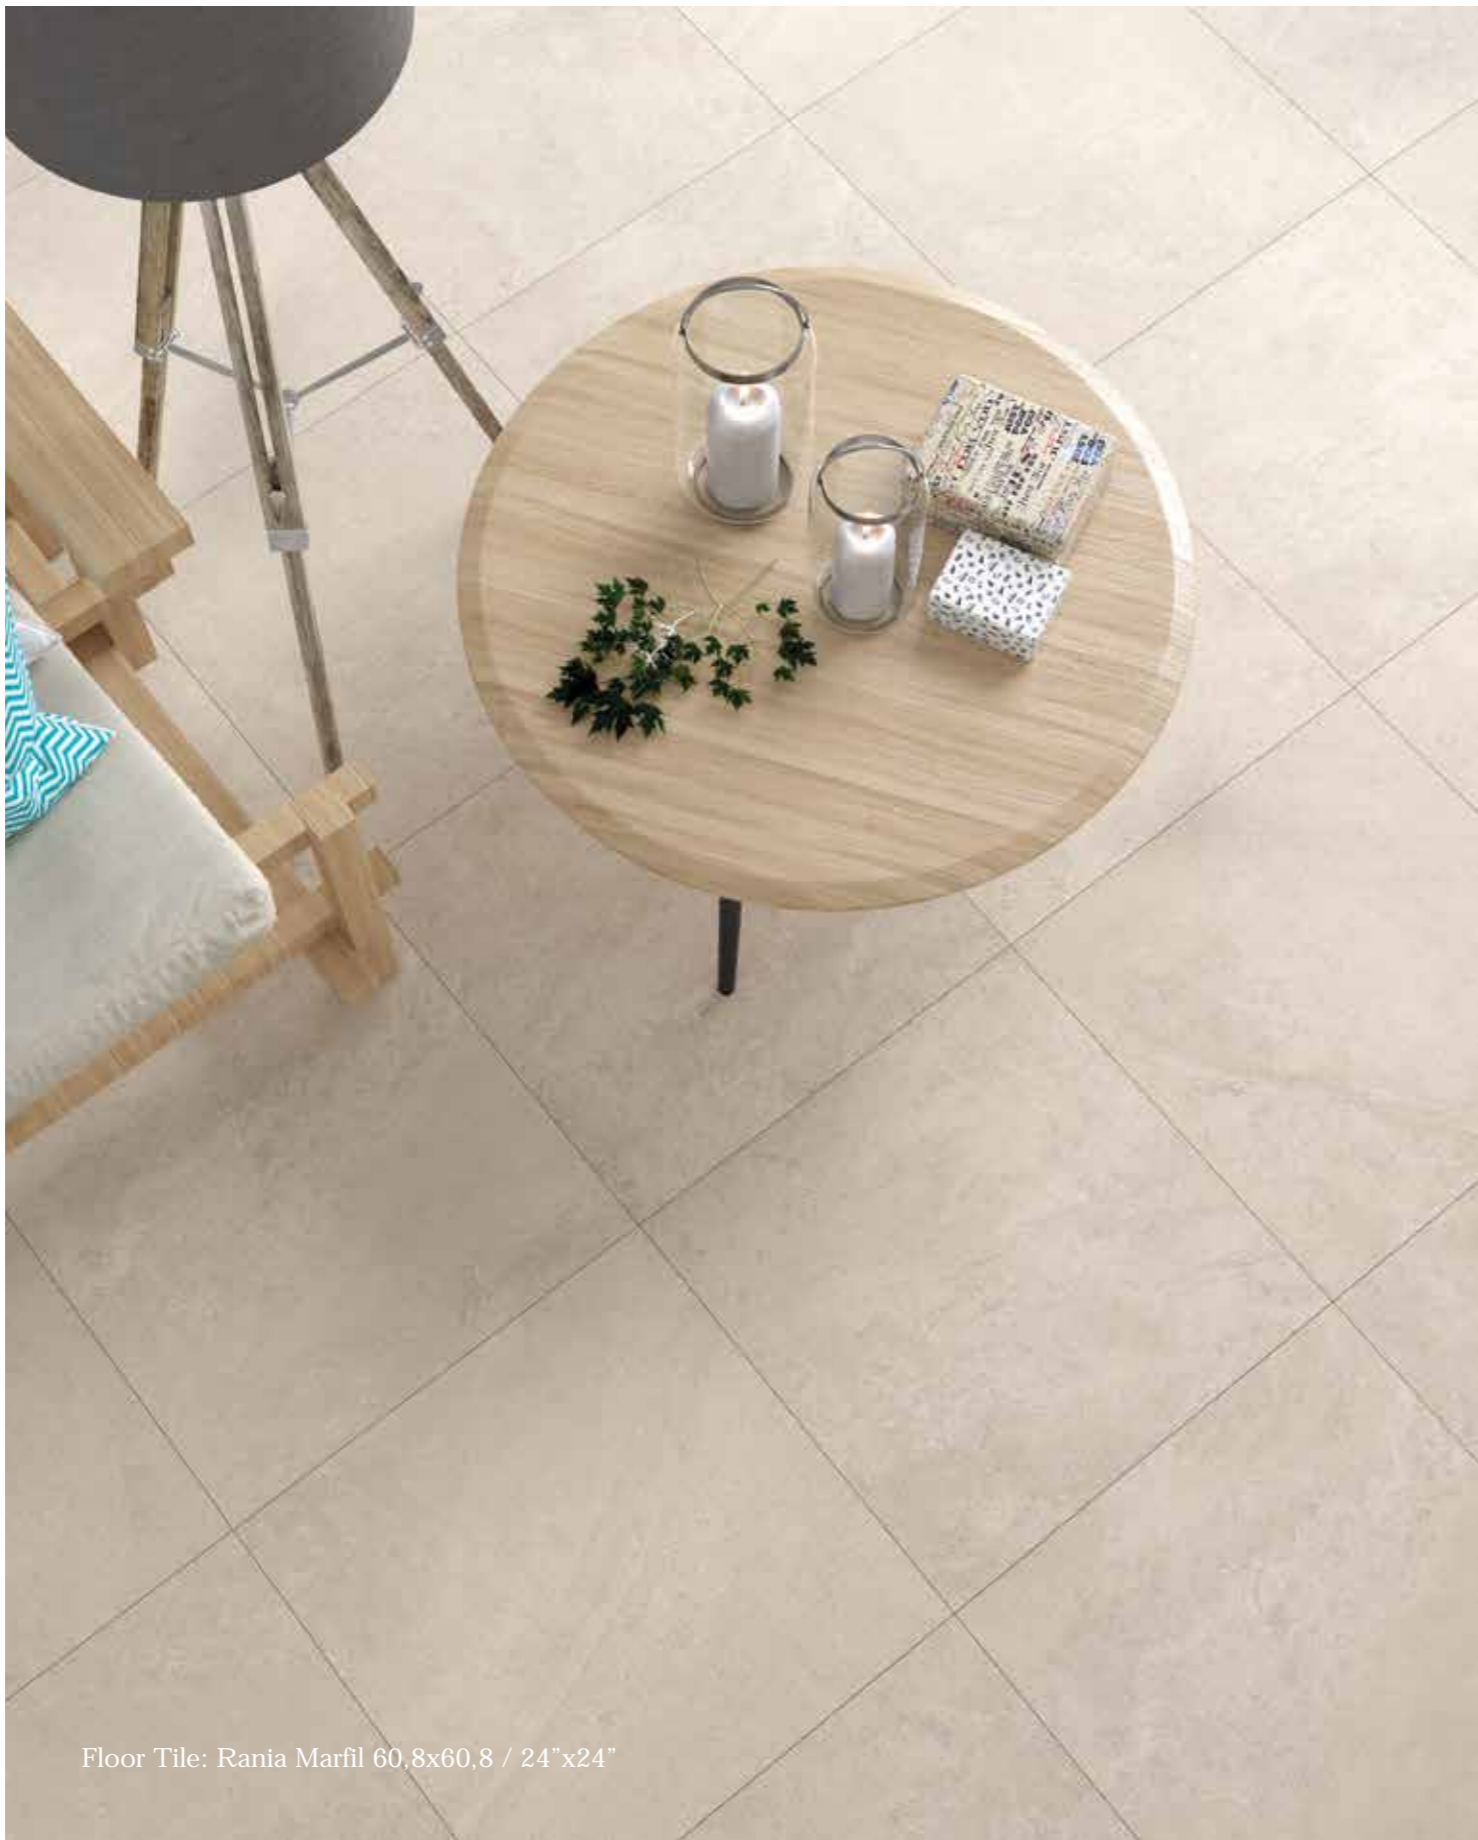

Floor Tile: Rania Marfil 60,8x60,8 / 24"x24"

NEW
 RANIA

FORMATOS / SIZES

60,8x60,8 / 24"x24"

60x120 / 24"x48"

PACKING LIST

Formato	pz/cj	m ² /cj	kg / cj	cj/pl	m2 /pl	kg / pl
60,8x60,8	4	1,48	31	30	44,40	950
60x120	2	1,44	27,70	36	51,84	1017