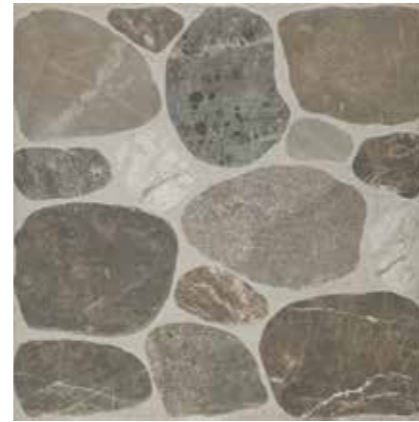

Bigstone Perla