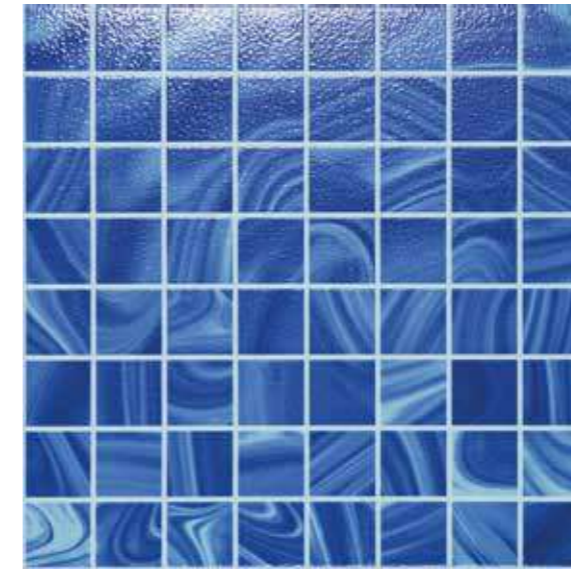

PACKING LIST

Formato	pz/cj	m² /cj	kg / cj	cj/pl	m2 /pl	kg / pl
33,3x33,3	12	1,33	21,30	46	61,18	999

Creta Cielo

DC. Creta Cielo

Creta Mix

DC. Creta Mix

Creta Marino

DC. Creta Marino