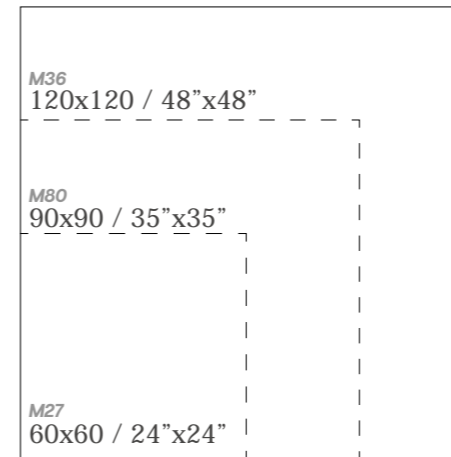

NEW
SAVOY

FORMATOS / SIZES

MALLAS RECOMENDADAS / RECOMENDED MOSAICS

* Más diseños en pág. 532 / More mosaics pag. 532

PACKING LIST

Formato	pz/cj	m² /cj	kg / cj	cj/pl	m² /pl	kg / pl
30x60	6	1,08	22	48	51,84	1076
60x60	4	1,44	30,20	30	43,20	926
60x120	2	1,44	34	32	46,08	1113
90x90	2	1,62	42	27	43,74	1164
75x150	1	1,13	28	40	45,20	1184
120x120	1	1,44	38,40	36	51,84	1422