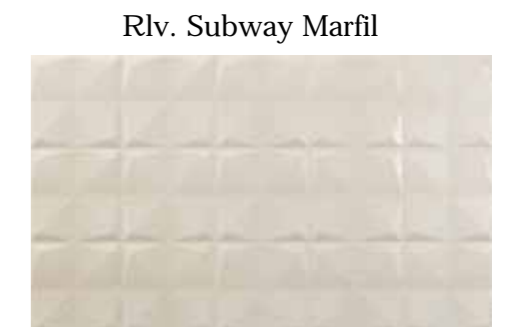

SUBWAY

FORMATOS / SIZES

M08
 M08 DEC.
 33,3x55 / 13"x21,5"

COLORES DISPONIBLES / AVAILABLE COLOURS

RELIEVE COORDINADO / MATCHING DECORATED

PACKING LIST

Formato	pz/cj	m ² /cj	kg / cj	cj/pl	m ² /pl	kg / pl
33,3x55	10	1,84	28	48	88,32	1364