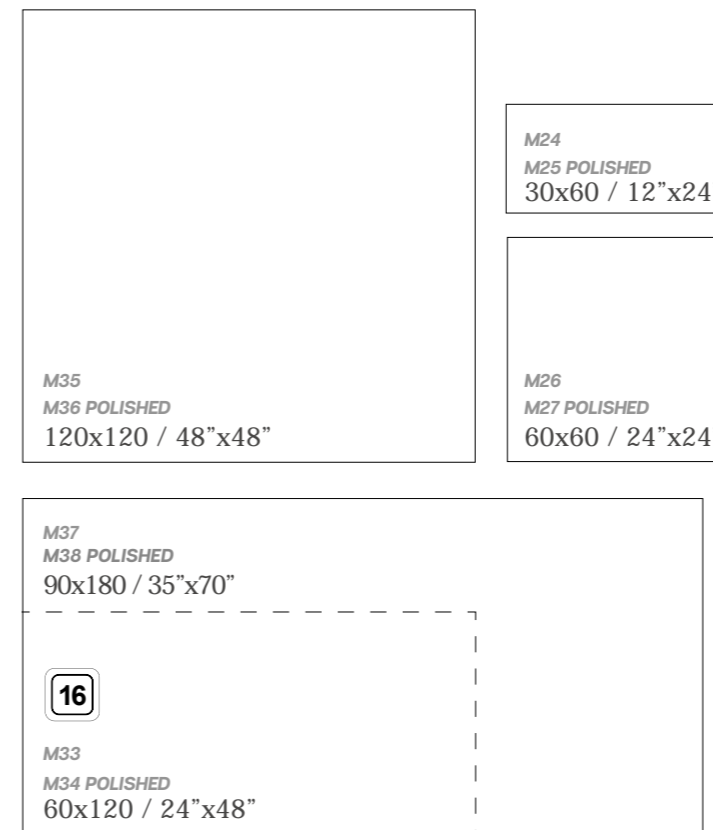

MONTCLAIR

FORMATOS / SIZES