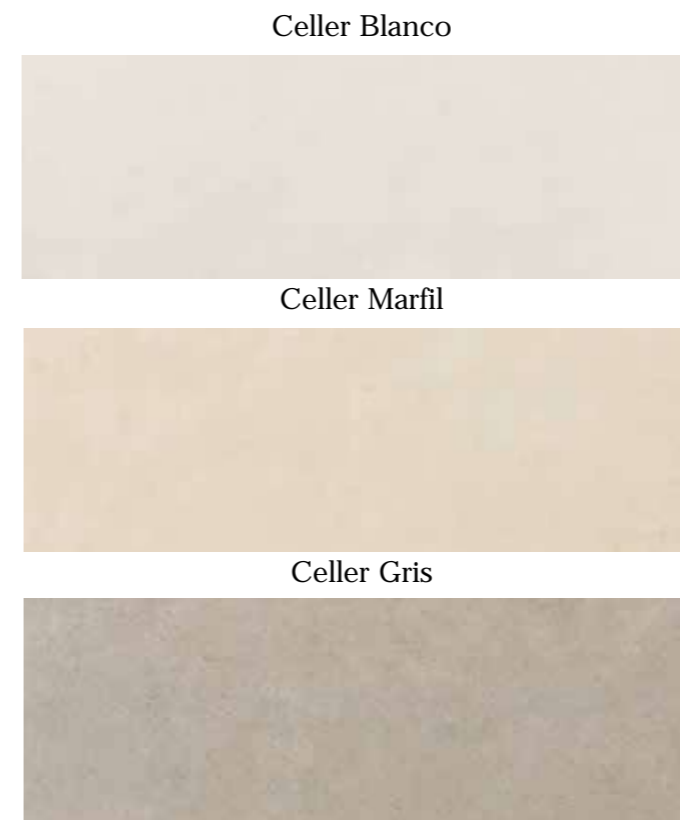

COLORES DISPONIBLES / AVAILABLE COLOURS

RELIEVE COORDINADO / MATCHING DECORATED

PASTA BLANCA - REVESTIMIENTO
WHITE BODY - WALL TILES

Wall Tile: Cooper Blanco, Rlv. Cooper Blanco, 30x90 / 12"x38"
Floor Tile: Cooper Blanco, 60,8x60,8 / 24"x24"