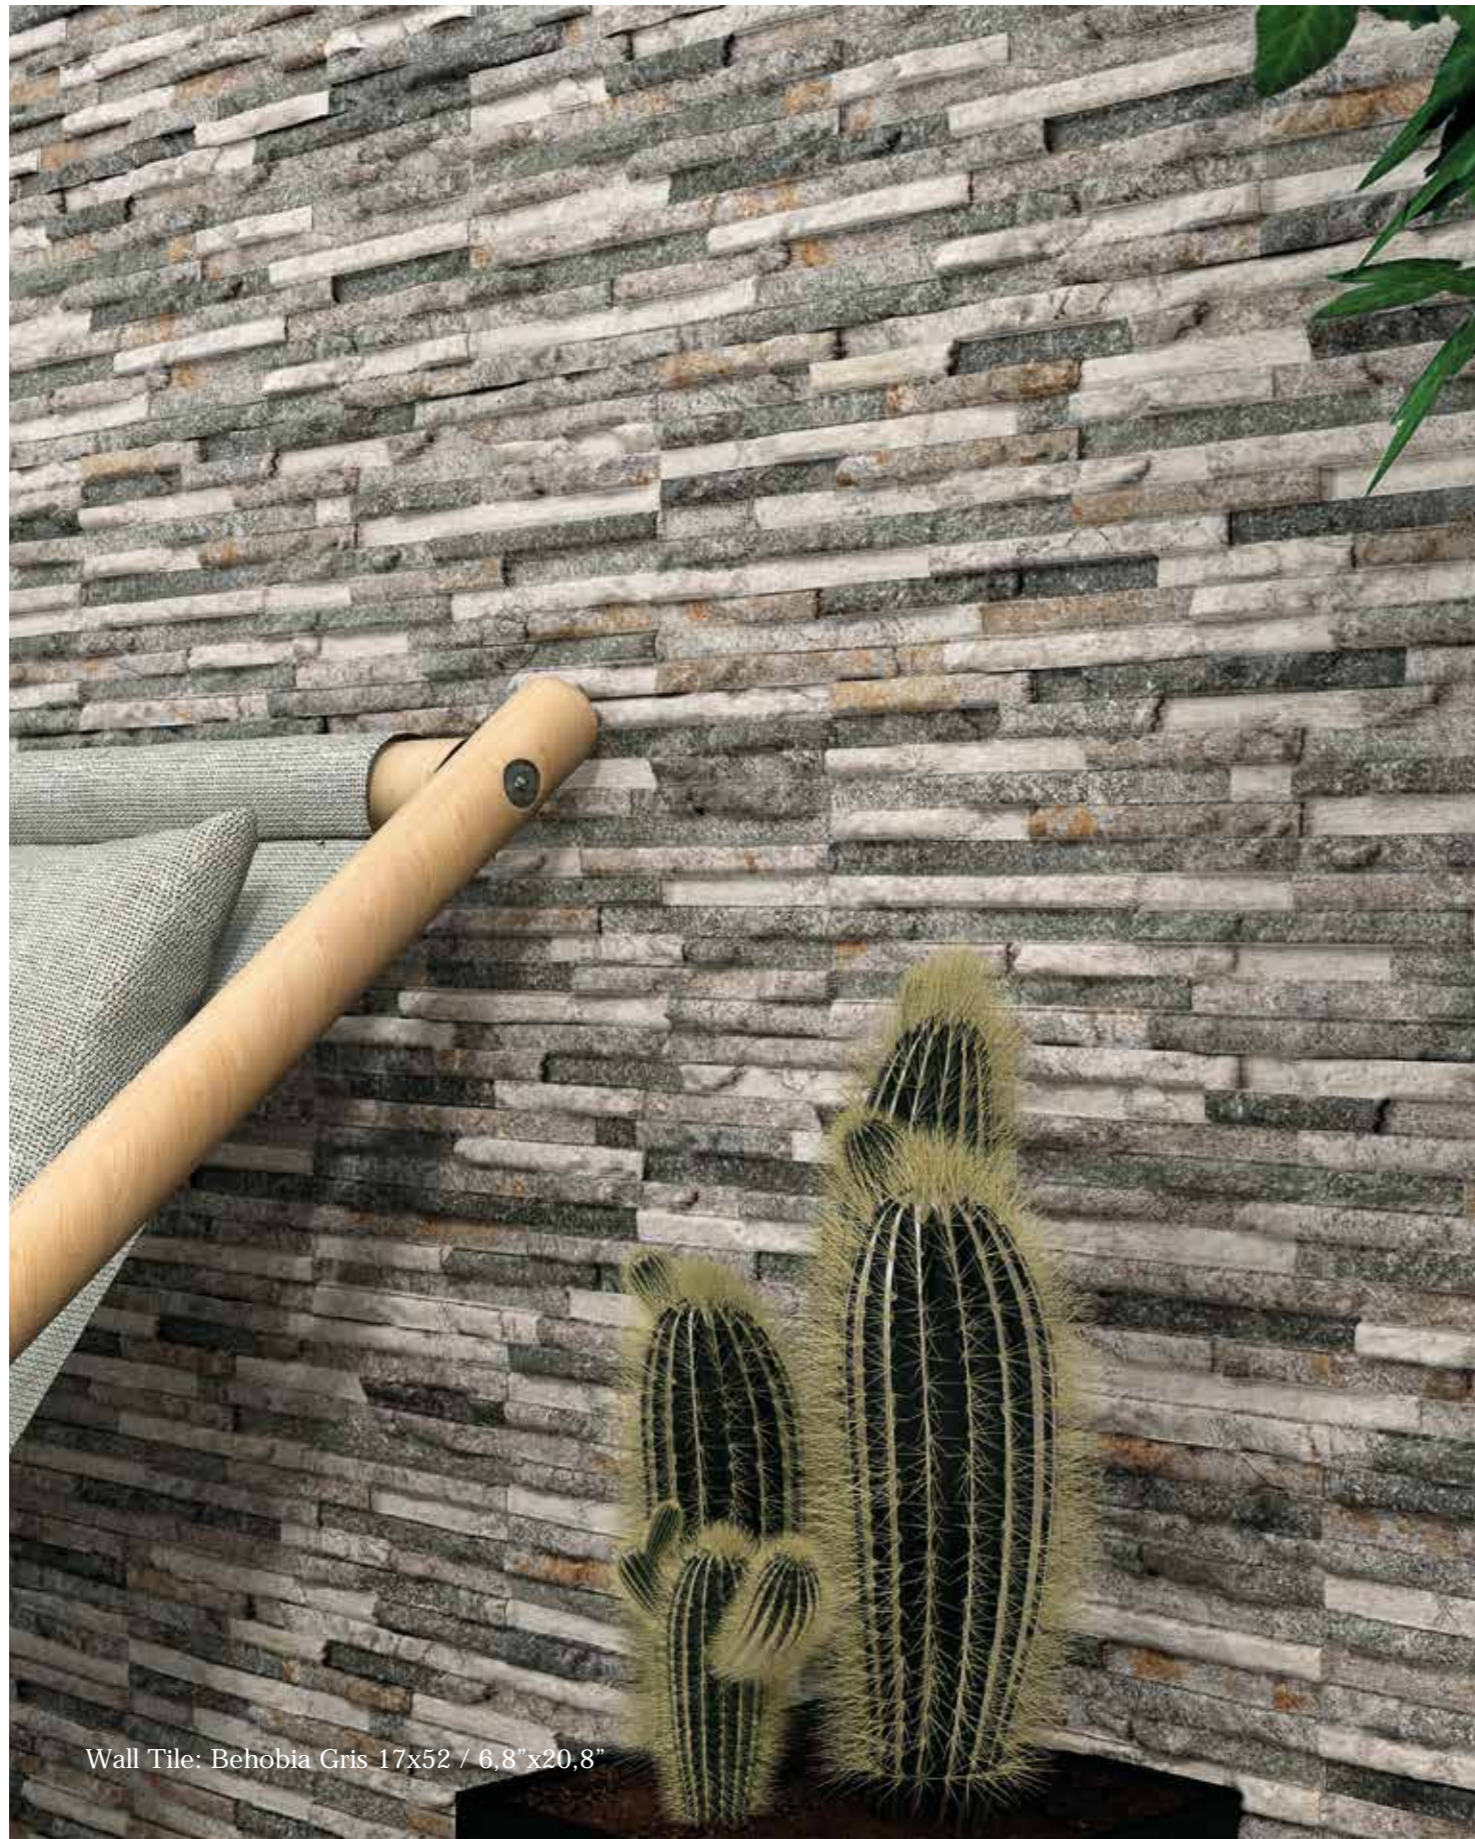

Wall Tile: Behobia Gris 17x52 / 6,8"x20,8"

PORCELÁNICO - REVESTIMIENTO
PORCELAIN TILES - WALL TILES