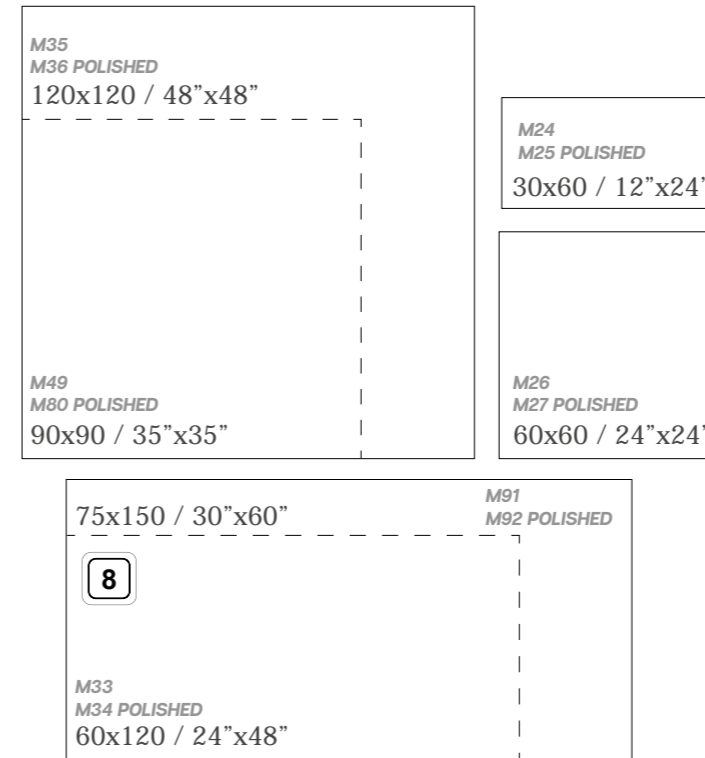

FORMATOS / SIZES

MALLAS RECOMENDADAS / RECOMMENDED MOSAICS

Malla Elegance Marble
 30x30cm (5x5)
 12"x12" (1,95"x1,95")

Malla Hexagonal P18
 32,5x22,5cm

Malla G.Her 22,5x39cm
 P19

* Más diseños en pág. 532 / More mosaics pag. 532