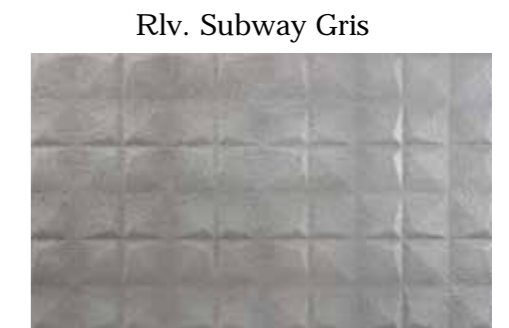

PACKING LIST

Formato	pz/cj	m² /cj	kg / cj	cj/pl	m² /pl	kg / pl
33,3x55	10	1,84	28	48	88,32	1364