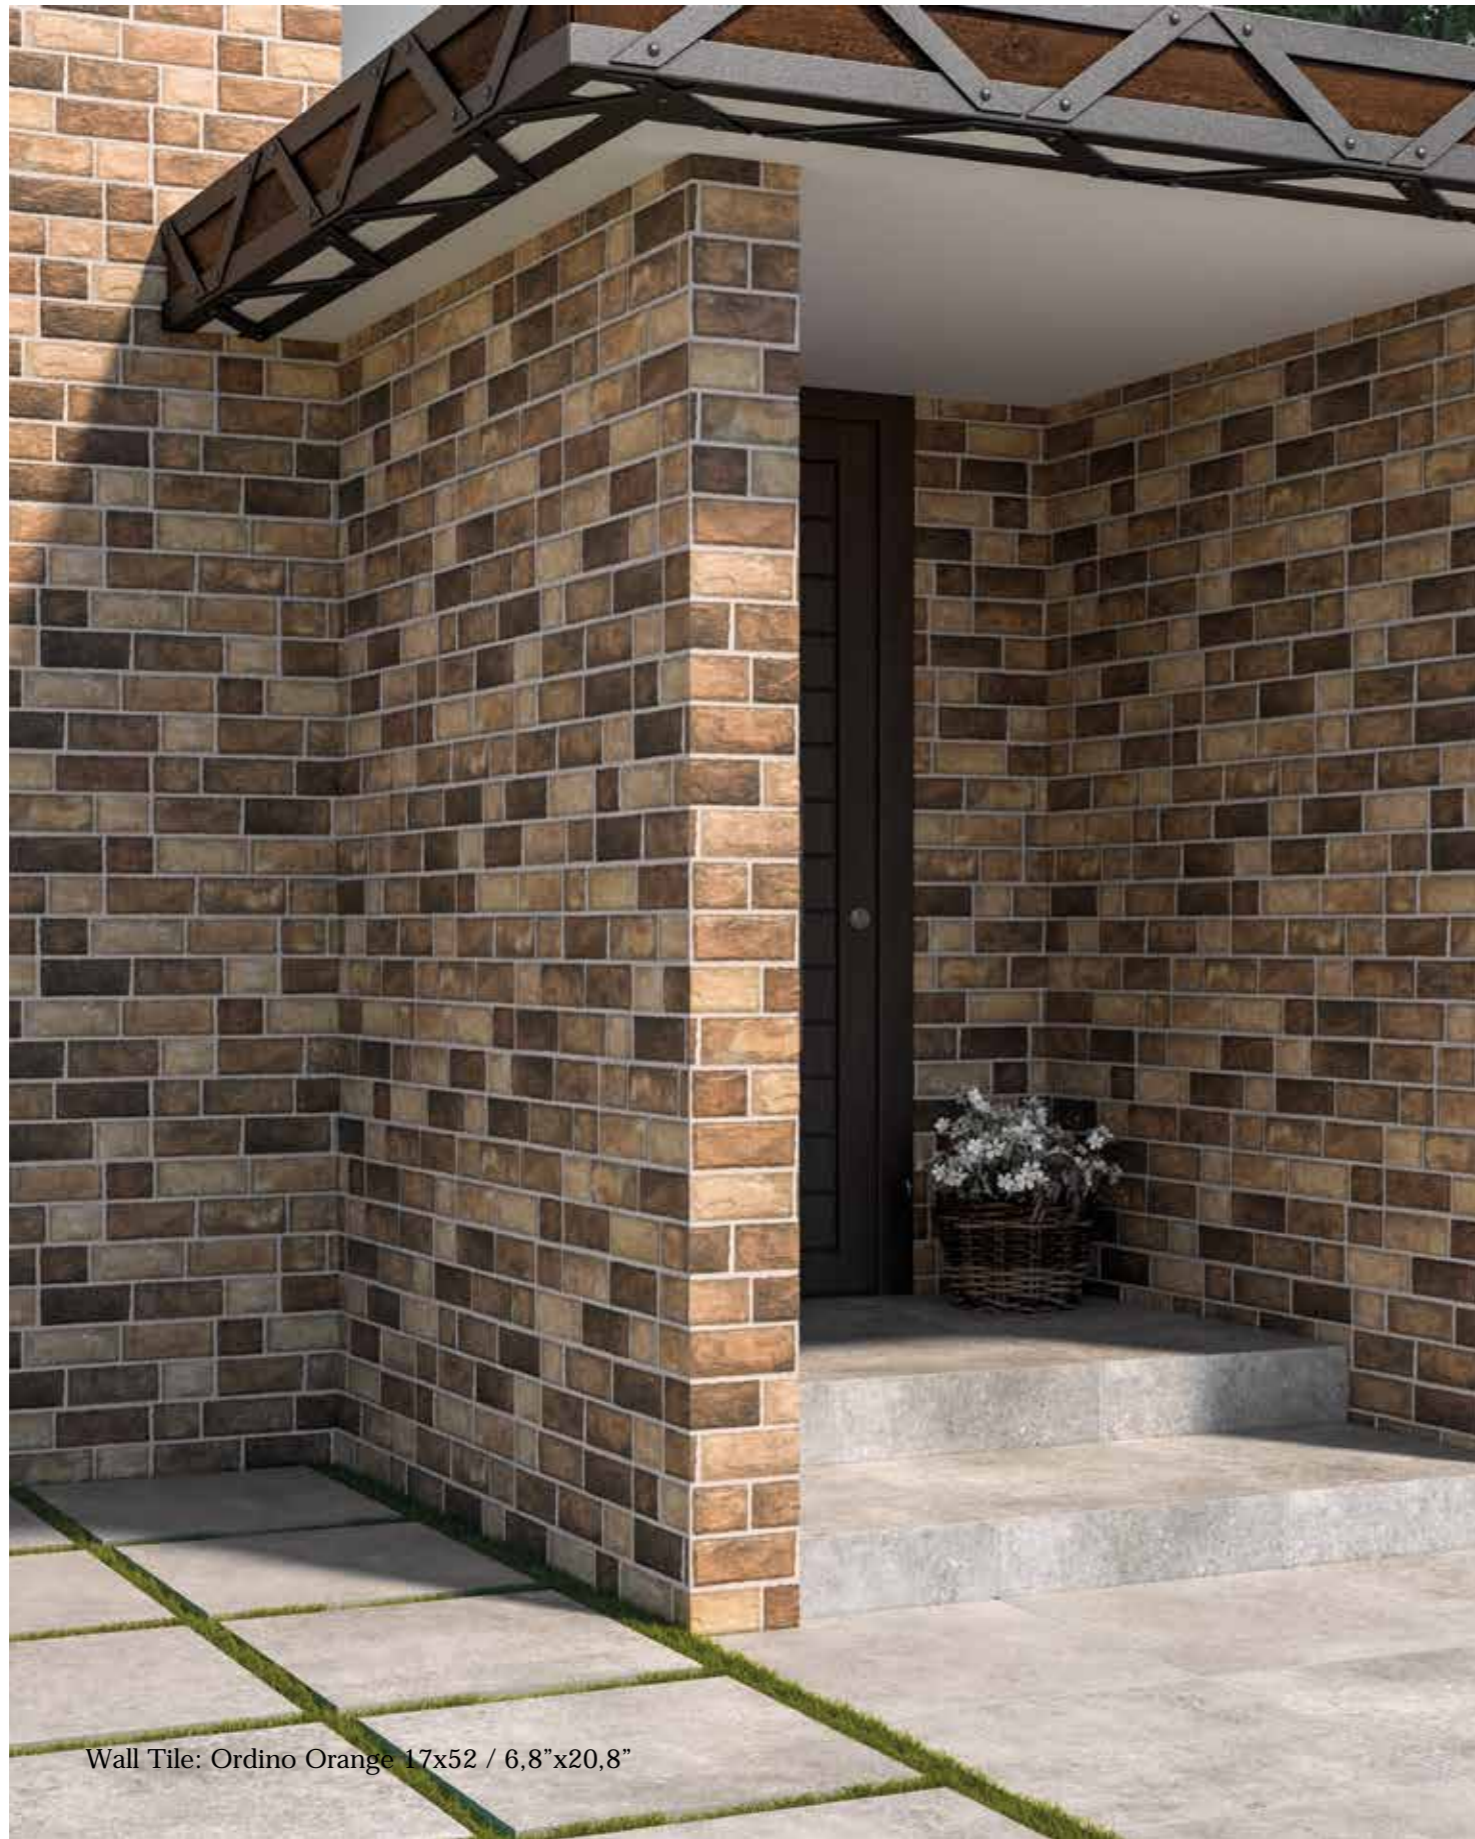

PORCELÁNICO - REVESTIMIENTO
PORCELAIN TILES - WALL TILES

Wall Tile: Ordino Orange 17x52 / 6,8"x20,8"

NEW

ORDINO

FORMATOS / SIZES

PACKING LIST

Formato	pz/cj	m² / cj	kg / cj	cj/pl	m2 / pl	kg / pl
17x52	17	1,50	21,75	55	82,50	1216