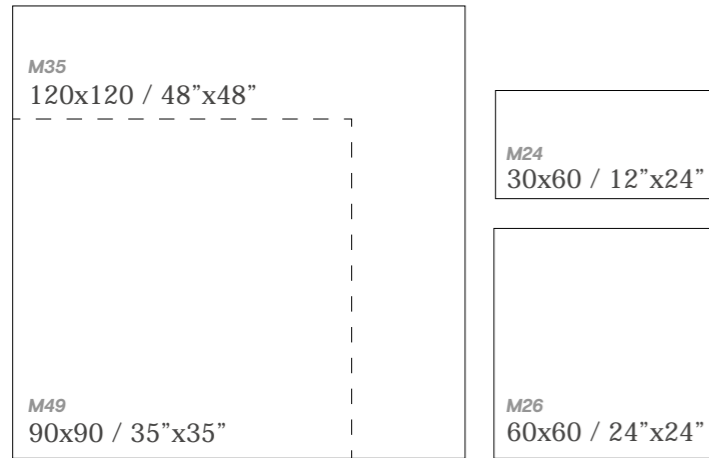

NEW

MARKEL

FORMATOS / SIZES

MALLAS RECOMENDADAS / RECOMENDED MOSAICS

* Más diseños en pág. 532 / More mosaics pag. 532

PACKING LIST

Formato	pz/cj	m² /cj	kg / cj	cj/pl	m2 /pl	kg / pl
30x60	6	1,08	22	48	51,84	1076
60x60	4	1,44	30,20	30	43,20	926
60x120	2	1,44	34	32	46,08	1113
90x90	2	1,62	42	27	43,74	1164
75x150	1	1,13	28	40	45,2	1184
120x120	1	1,44	38,40	36	51,84	1422

30X60 / 12"X24"

60X60 / 24"X24"

90X90 / 35"X35"

60X120 / 24"X48"

120X120 / 48"X48"

75X150 / 30"X60"