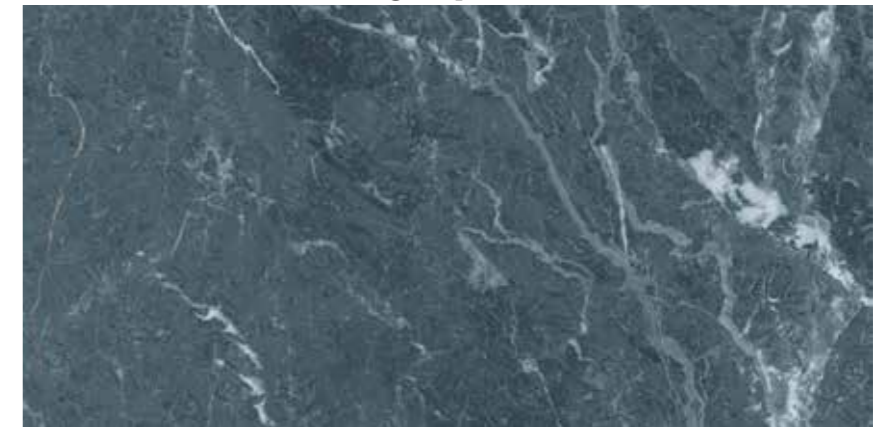

Magnifique Blue