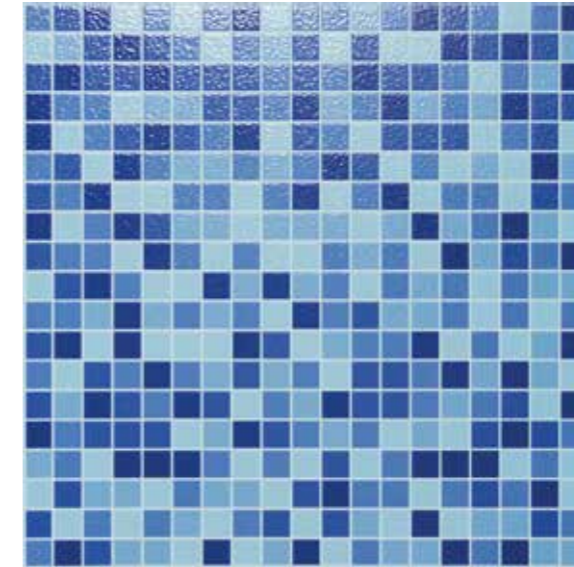

Mykonos Mix