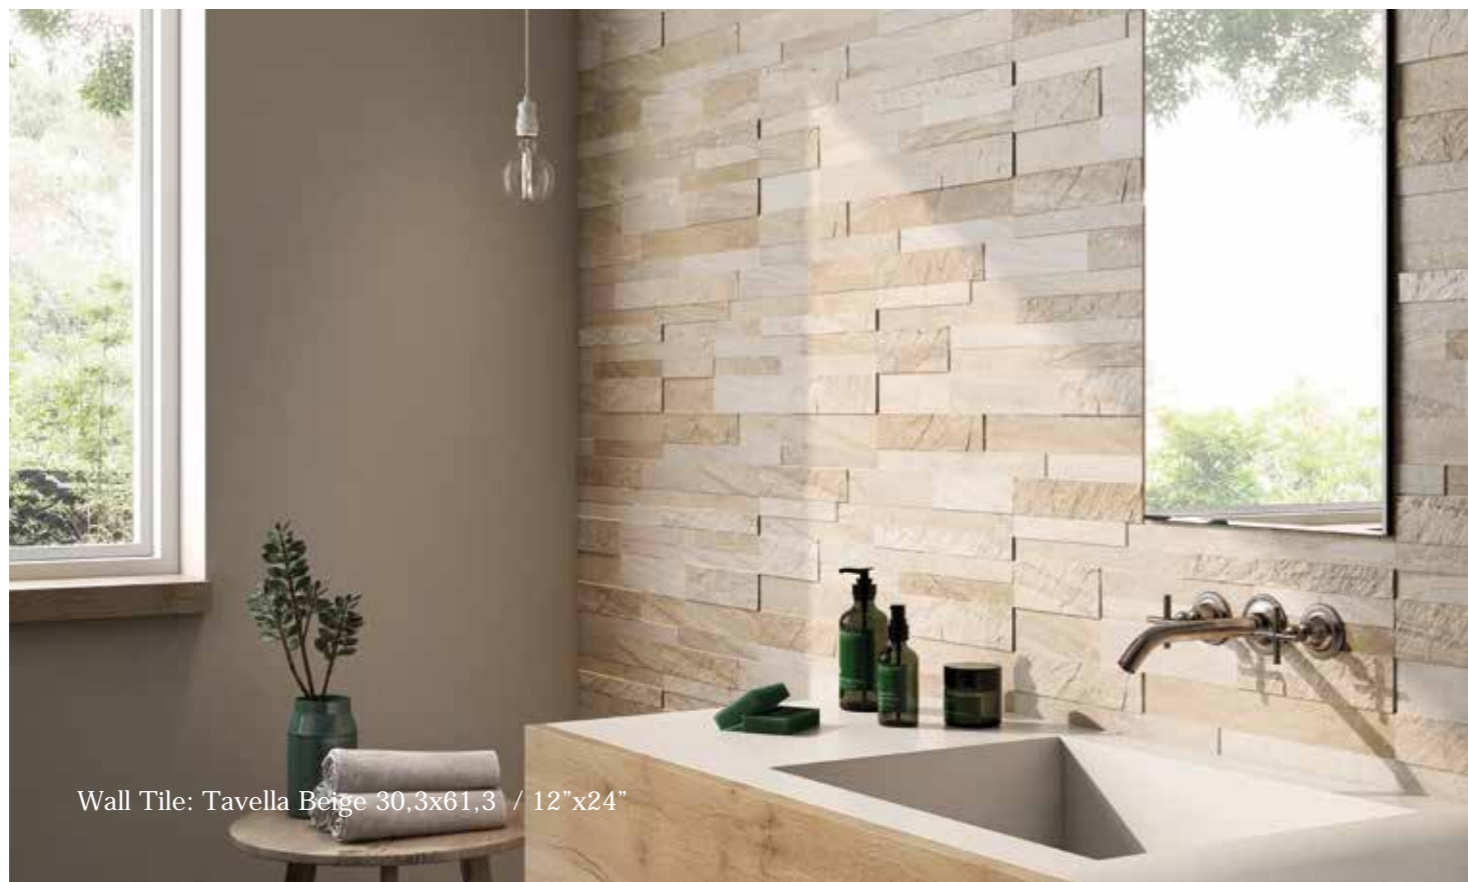

Slate White

Slate Beige

Slate Grey

Slate Mix

COLORES DISPONIBLES / AVAILABLE COLOURS

Eco Stones

PORCELÁNICO - REVESTIMIENTO
 PORCELAIN TILES - WALL TILES

Wall Tile: Yute Greige 30,3x61,3 / 12"x24"