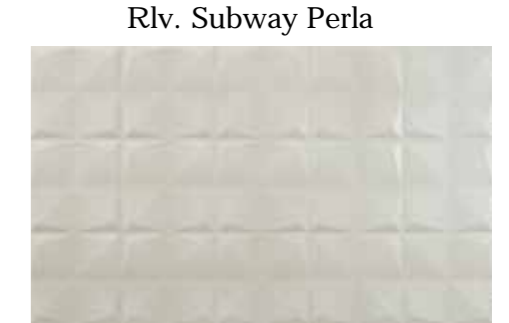

SUBWAY

FORMATOS / SIZES

M08
 M08 DEC.
 33,3x55 / 13"x21,5"

COLORES DISPONIBLES / AVAILABLE COLOURS

RELIEVE COORDINADO / MATCHING DECORATED

PACKING LIST

Formato	pz/cj	m ² /cj	kg / cj	cj/pl	m ² /pl	kg / pl
33,3x55	10	1,84	28	48	88,32	1364