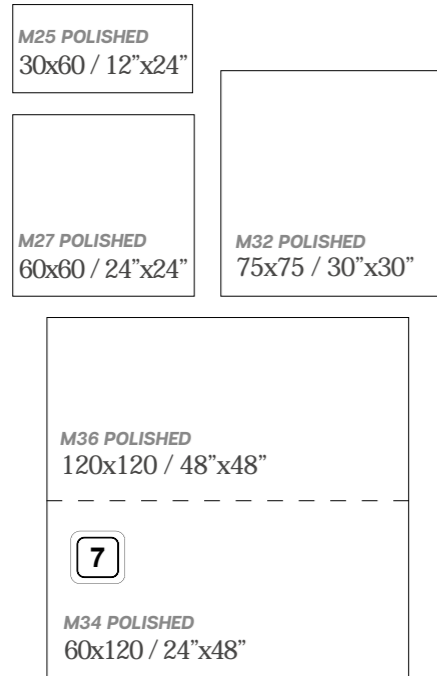

Rodas White

Rodas Perla

Rodas Smerato

Rodas Ambra

Rodas Light Beige

ROMA

FORMATOS / SIZES

MALLAS RECOMENDADAS / RECOMENDED MOSAICS