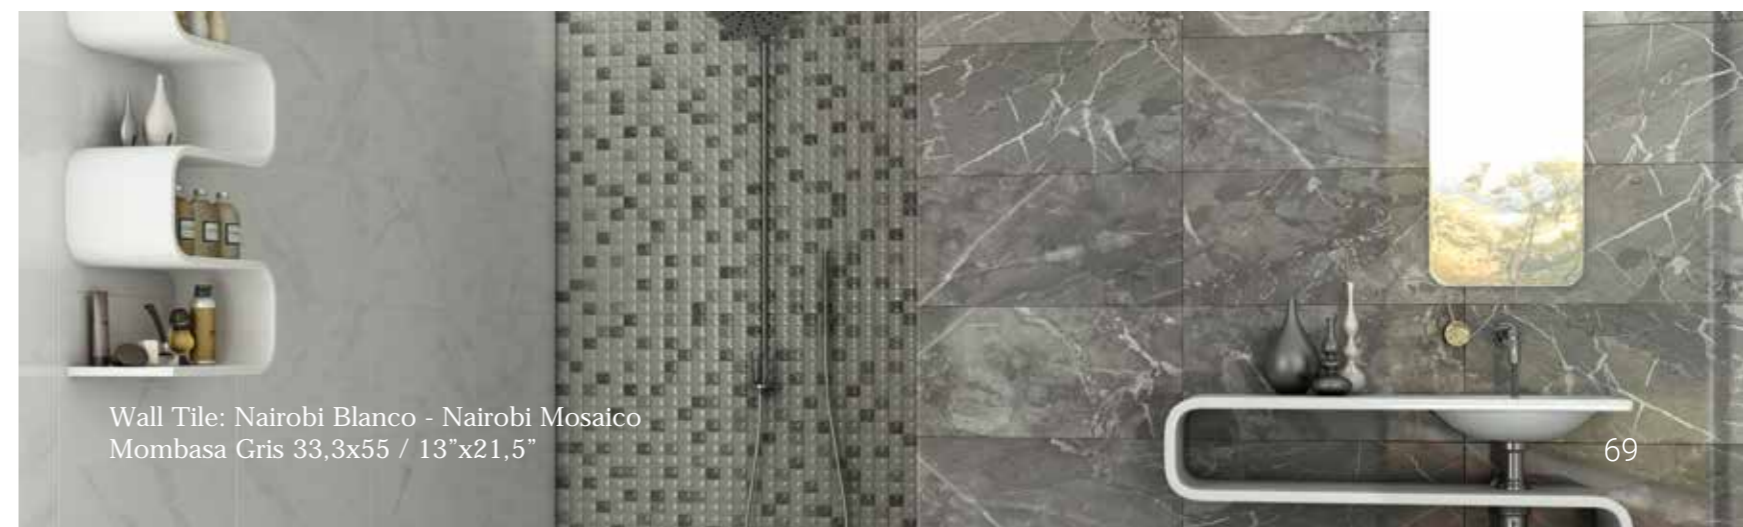

Wall Tile: Nairobi Blanco - Nairobi Mosaico
Mombasa Gris 33,3x55 / 13"x21,5"

PASTA ROJA - REVESTIMIENTO
 RED BODY TILES - WALL TILES

Wall Tile: Aspen Crema, Milano Marfil, Rlv. Milano Marfil 33,3x55cm 12,9"x21,5"
 Floor Tile: Milano Marfil 45x45 / 18"x18"