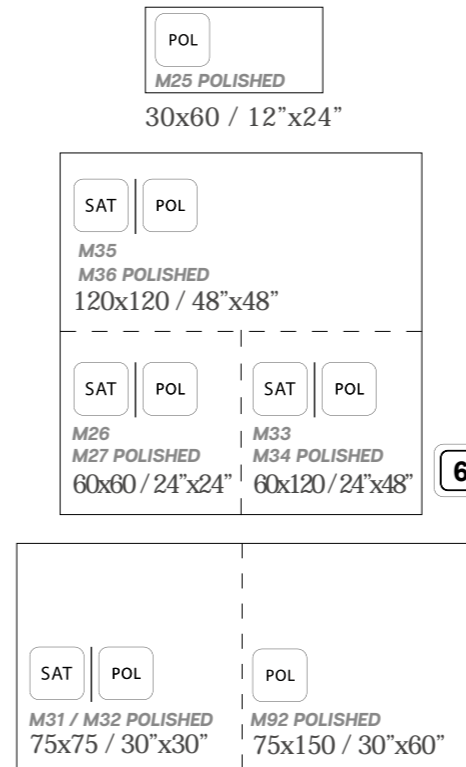

SNOW

FORMATOS / SIZES

MALLAS RECOMENDADAS / RECOMMENDED MOSAICS

Malla Snow P07
30x30cm (5x5)
12"x12" (1,95"x1,95")

* Más diseños en pág. 532 / More mosaics pag. 532