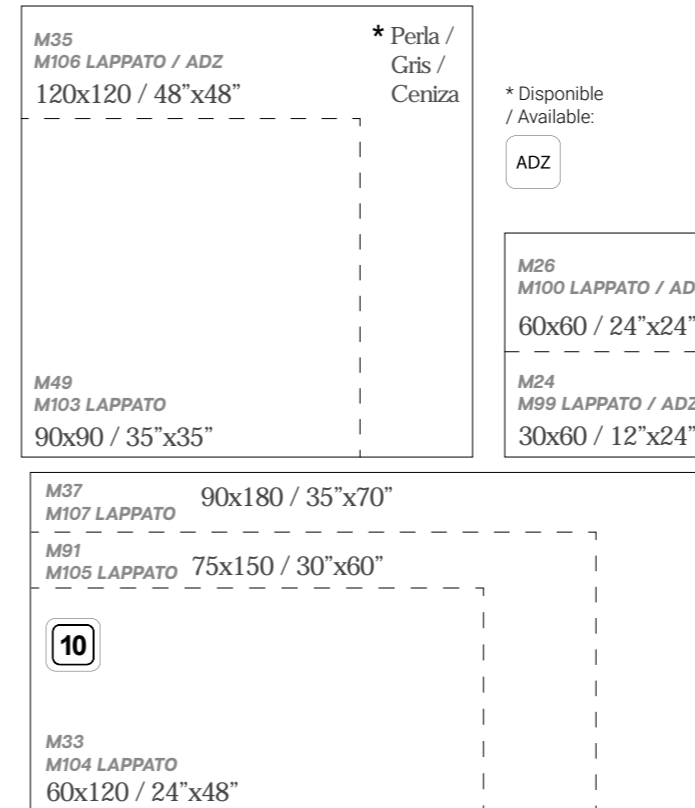

BALTIMORE

FORMATOS / SIZES

MALLAS RECOMENDADAS / RECOMENDED MOSAICS

* Más diseños en pág. 532 / More mosaics pag. 532

PACKING LIST

Formato	pz/cj	m² /cj	kg / cj	cj/pl	m2 /pl	kg / pl
30x60	6	1,08	22	48	51,84	1076
60x60	4	1,44	30,20	30	43,20	926
60x120	2	1,44	34	32	46,08	1113
90x90	2	1,62	42	27	43,74	1164
75x150	1	1,13	28	40	45,2	1184
120x120	1	1,44	38,4	36	51,84	1422
90x180	1	1,62	45,50	24	38,88	1152