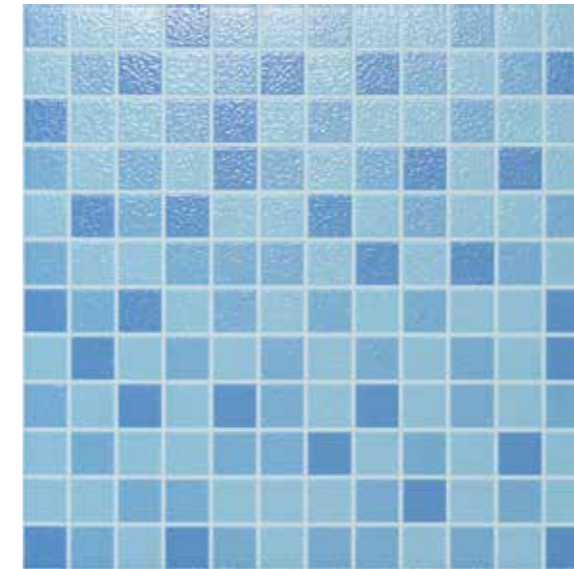

Saona Cielo