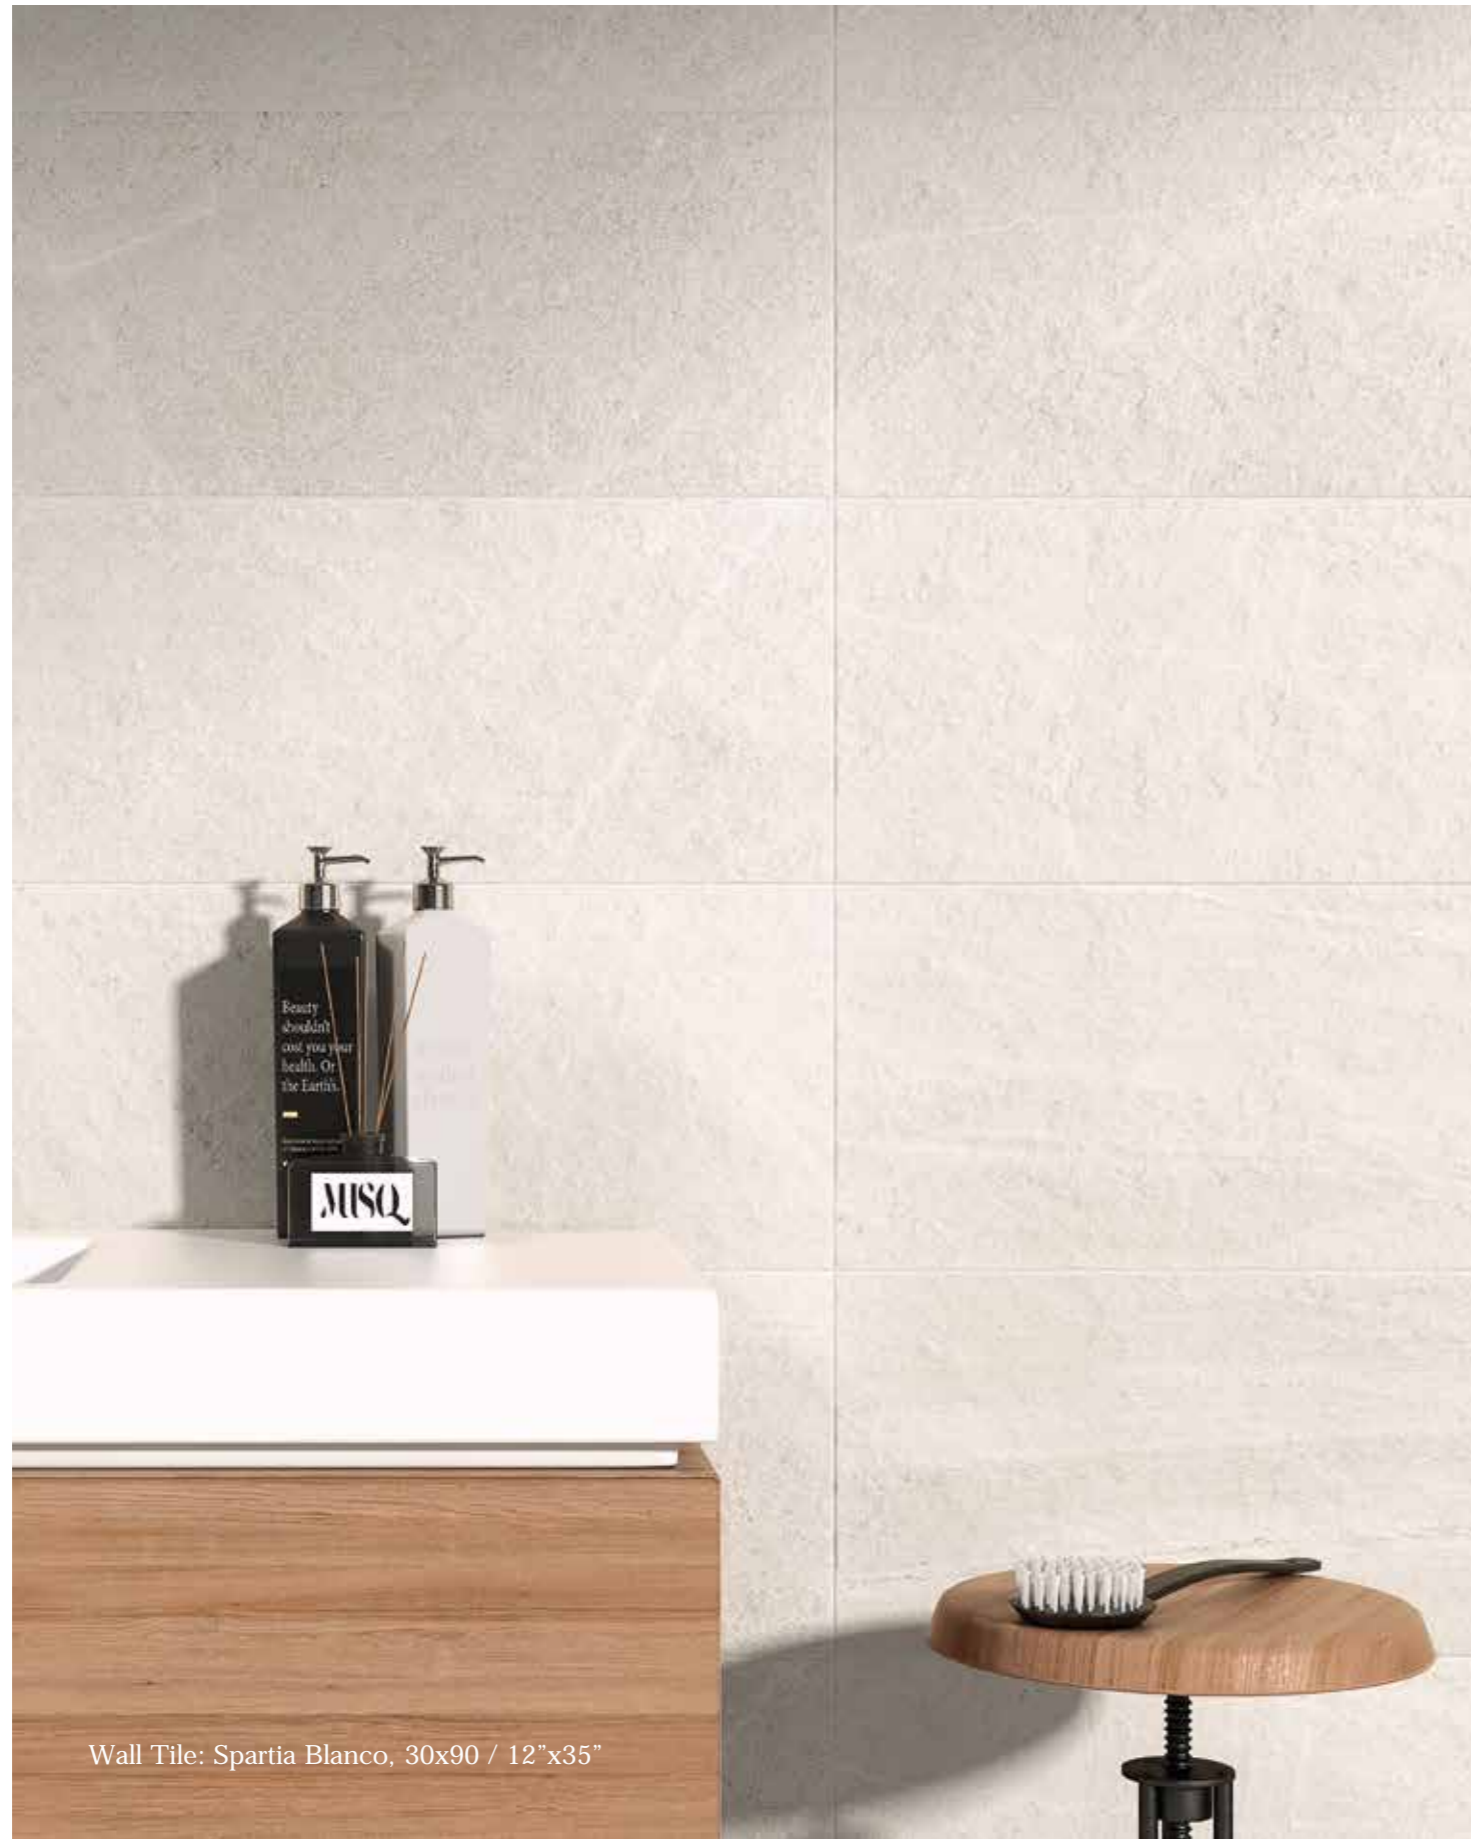

PASTA BLANCA - REVESTIMIENTO
WHITE BODY - WALL TILES

Wall Tile: Spartia Blanco, 30x90 / 12"x35"

SPARTIA

FORMATOS / SIZES

PAVIMENTO COORDINADO /
MATCHING FLOOR

30x60 / 12"x24" M18

60x60 / 24"x24" M28

60x120 / 24"x48" M77

PACKING LIST

Formato	pz/cj	m² /cj	kg / cj	cj/pl	m2 /pl	kg / pl
30x90	4	1,08	18,75	64	69,12	1220

COLORES DISPONIBLES
/ AVAILABLE COLOURS