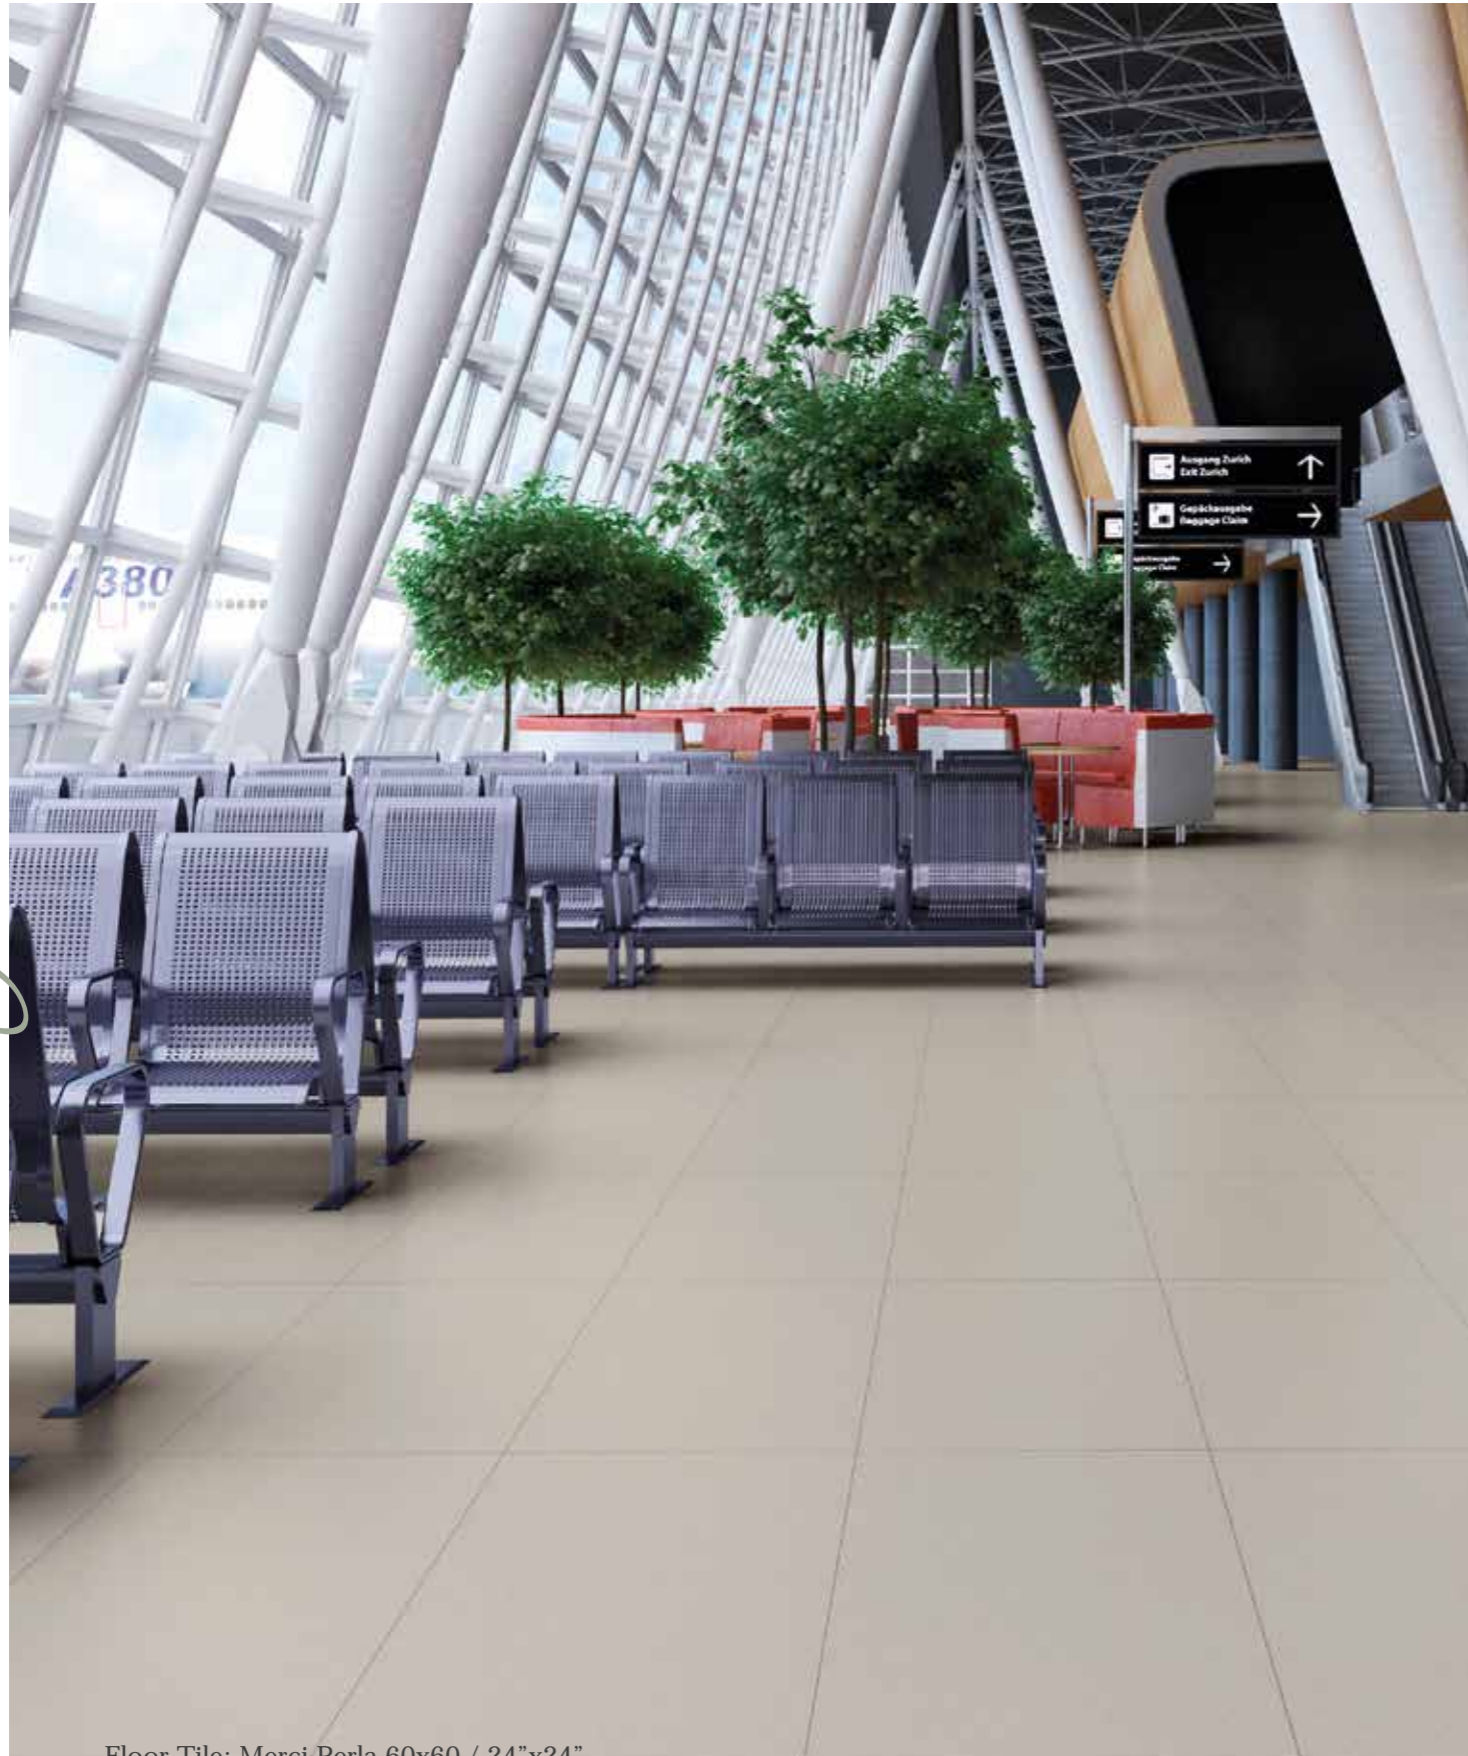

PORCELÁNICO - REVESTIMIENTO - PAVIMENTO
PORCELAIN TILES - WALL TILES - FLOOR TILES

Full Body

Floor Tile: Merci Perla 60x60 / 24"x24"

MERCI

FORMATOS / SIZES

** UPEC
Merci Crema / Gris /
Marengo / Perla / Taupe

M24
30x60 / 12"x24"

** UPEC
Merci Crema / Gris /
Marengo / Perla / Taupe

M26
60x60 / 24"x24"

M33
60x120 / 24"x48"

** Consultar la clasificación en <http://webapp.cstb.fr/upec-ceramique/>

PACKING LIST

Formato	pz/cj	m² /cj	kg / cj	cj/pl	m2 /pl	kg / pl
30x60	6	1,08	22	48	51,84	1076
60x60	4	1,44	30,20	30	43,20	926
60x120	2	1,44	34	32	46,08	1113