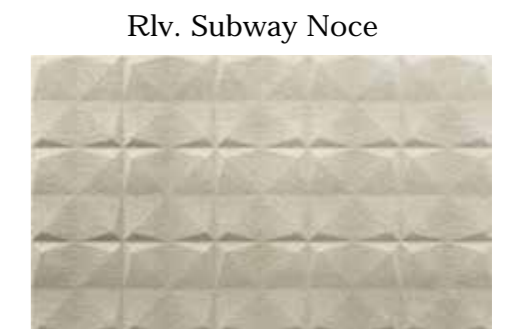

SUBWAY

FORMATOS / SIZES

M08
 M08 DEC.
 33,3x55 / 13"x21,5"

COLORES DISPONIBLES / AVAILABLE COLOURS

RELIEVE COORDINADO / MATCHING DECORATED

PACKING LIST

Formato	pz/cj	m ² /cj	kg / cj	cj/pl	m ² /pl	kg / pl
33,3x55	10	1,84	28	48	88,32	1364