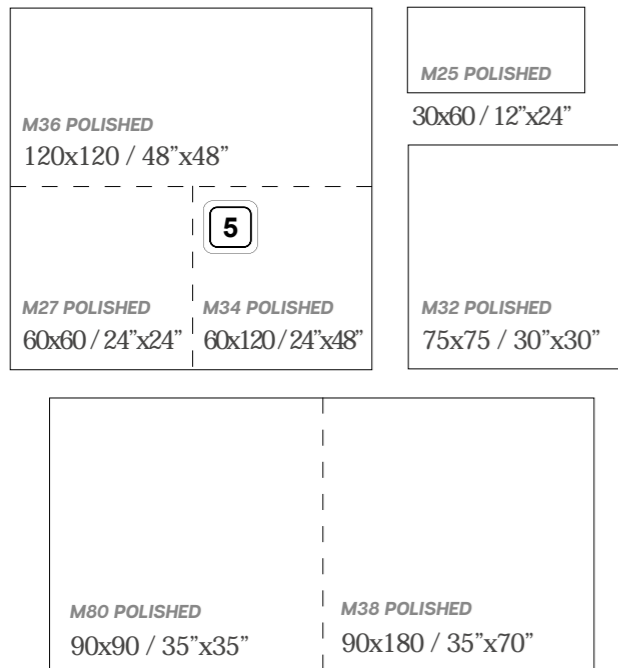

Elegance White

Elegance Pearl

Elegance Ivory

COLORES DISPONIBLES / AVAILABLE COLOURS

FLORENCIA

FORMATOS / SIZES

MALLAS RECOMENDADAS / RECOMMENDED MOSAICS

Malla Florencia P13
30x30cm (5x5)
12"x12" (1,95"x1,95")