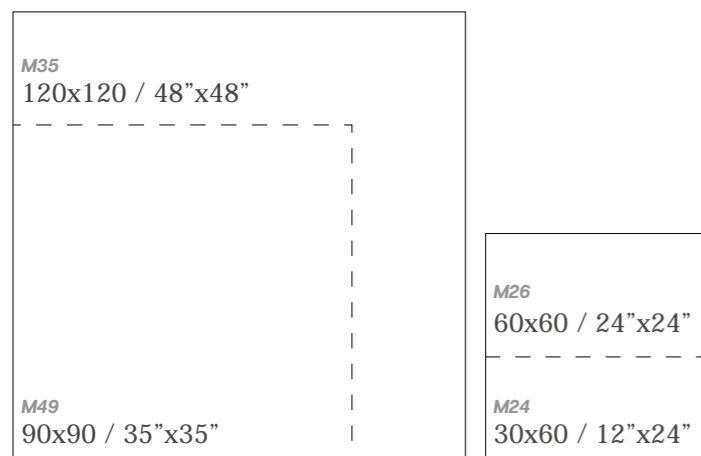

NEW

PIETRA

FORMATOS / SIZES

MALLAS RECOMENDADAS / RECOMENDED MOSAICS

Malla Pietra 30x30cm P13
(5x5) 12"x12" (1,95"x1,95")

Malla Hexagonal P18
32,5x22,5cm

* Más diseños en pág. 532 / More mosaics pag. 532

30X60 / 12"X24"