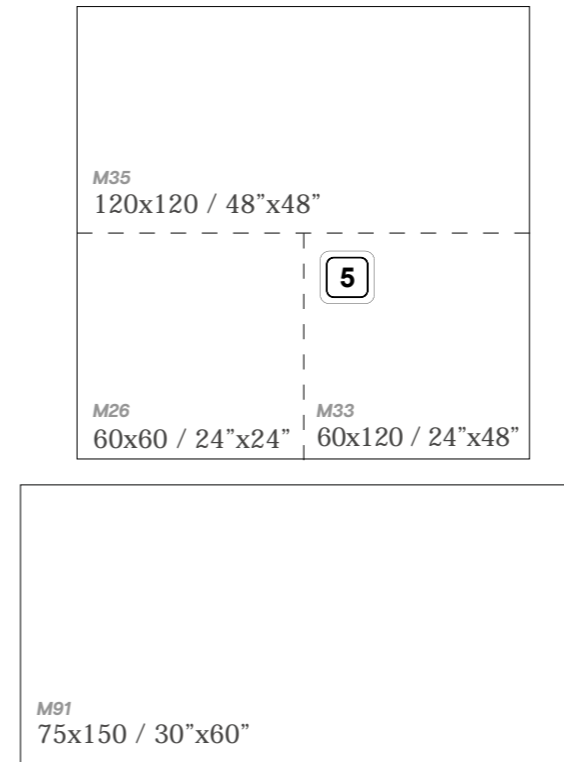

THASSOS

FORMATOS / SIZES

MALLAS RECOMENDADAS / RECOMMENDED MOSAICS