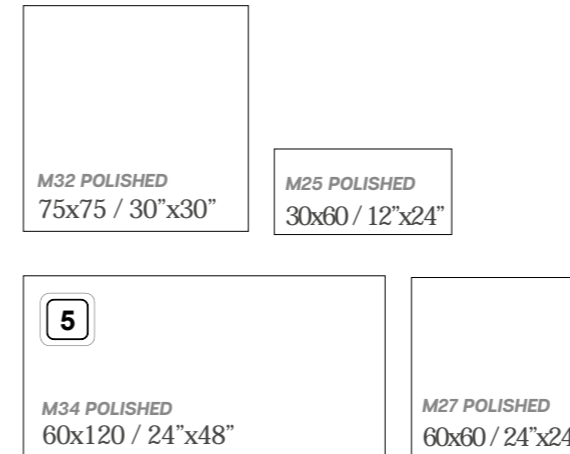

BOLONIA

FORMATOS / SIZES