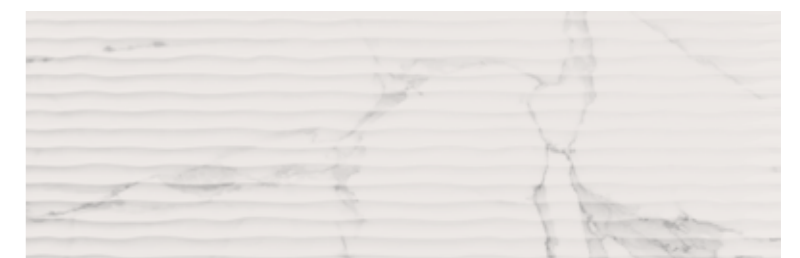

Rlv. Ritual