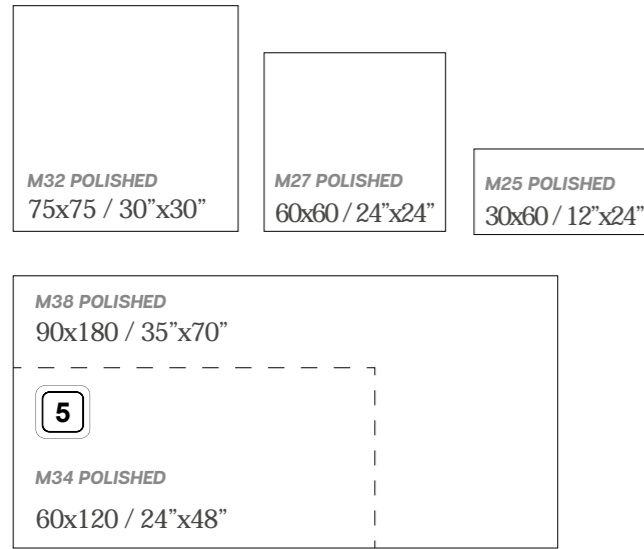

ATENAS

FORMATOS / SIZES