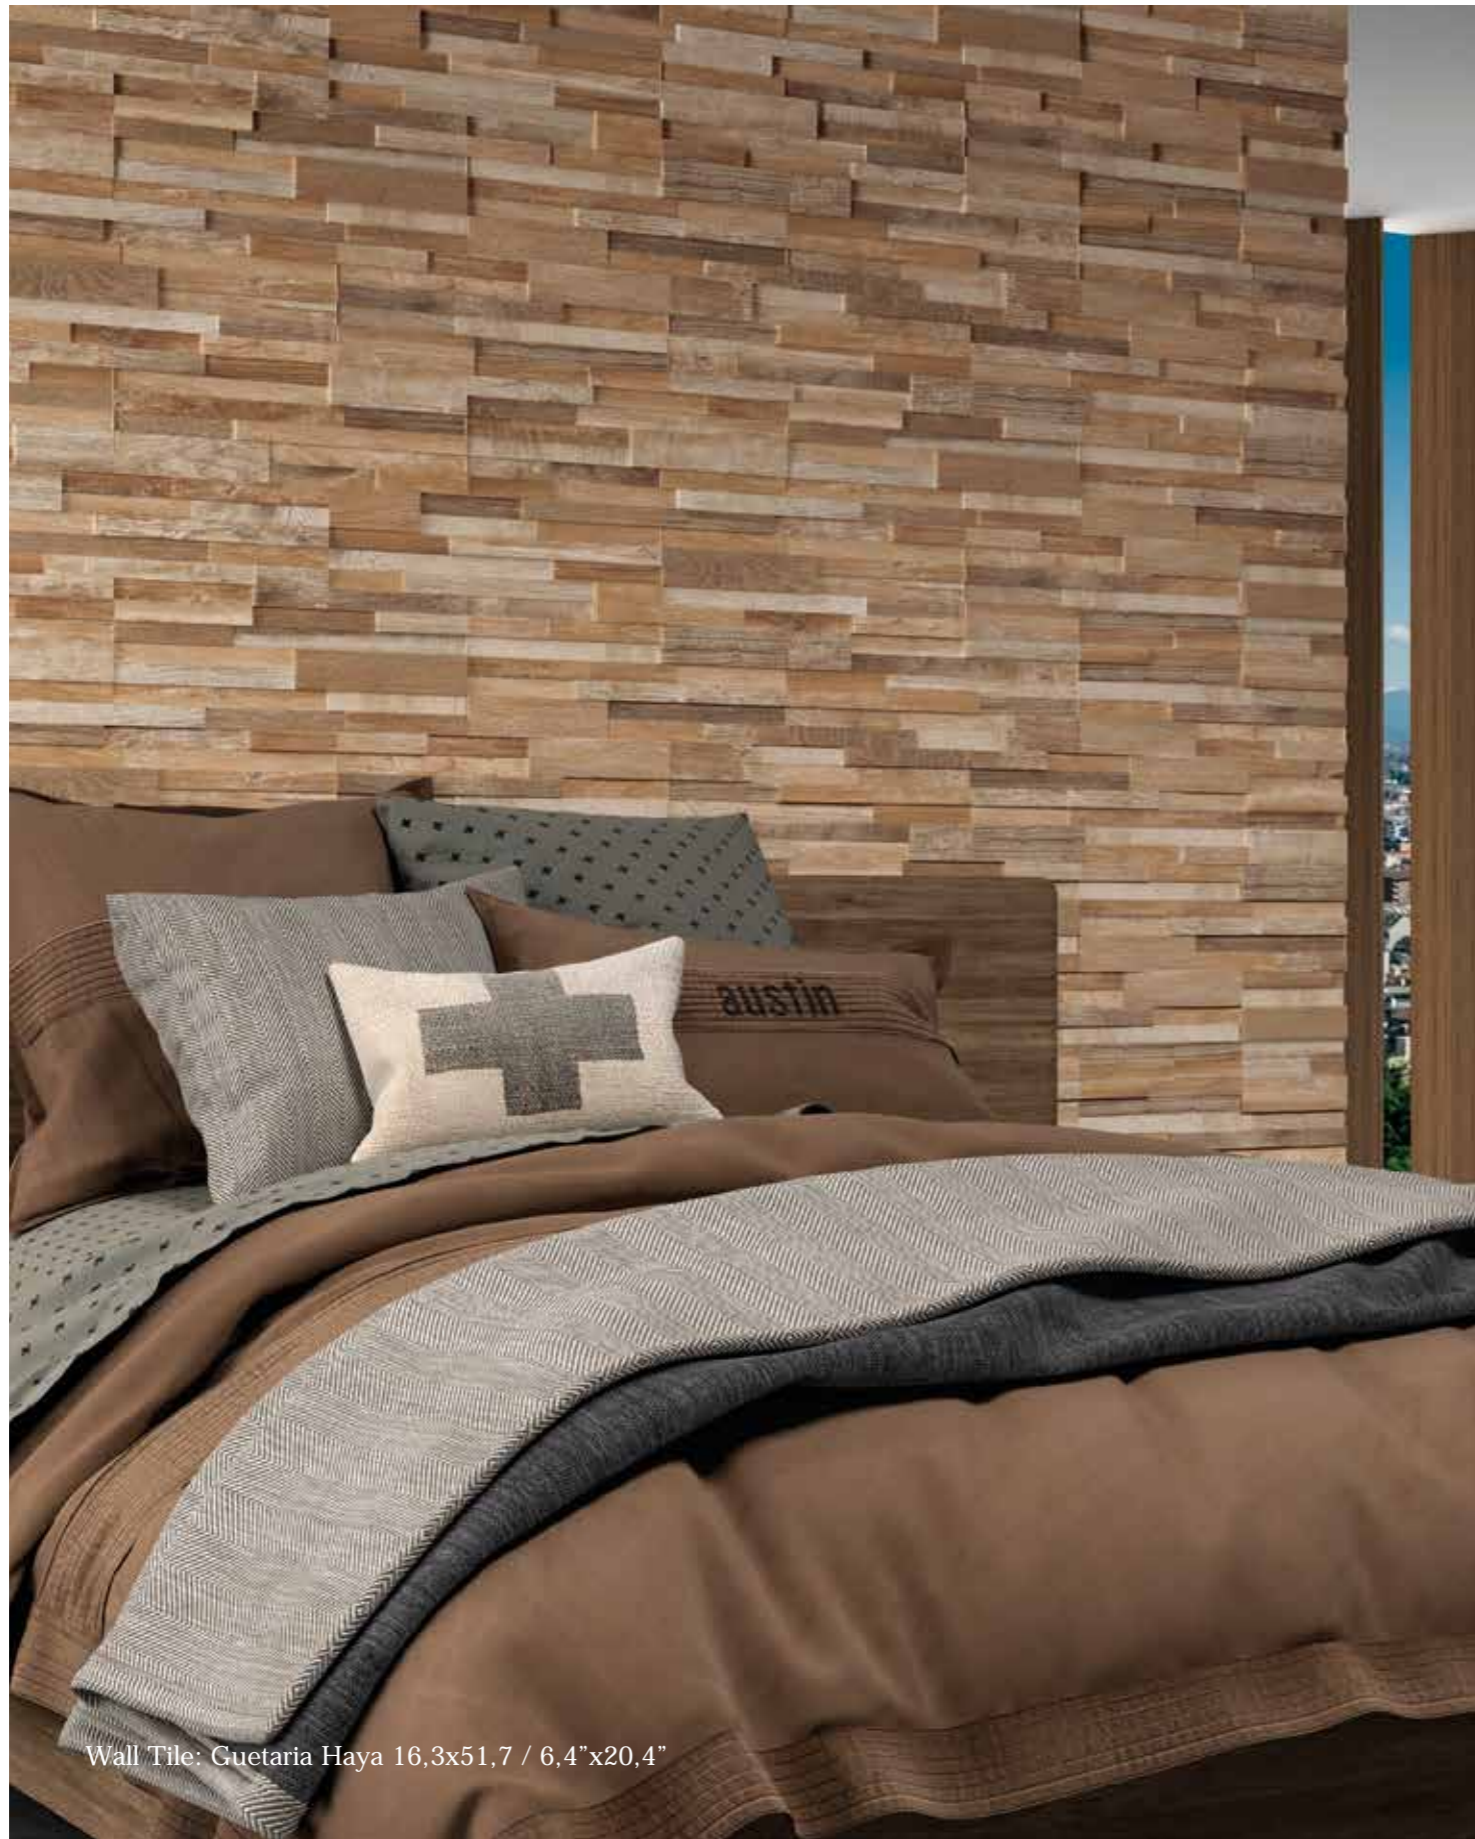

Eco-Stones

PORCELÁNICO - REVESTIMIENTO
 PORCELAIN TILES - WALL TILES

Wall Tile: Guetaria Haya 16,3x51,7 / 6,4"x20,4"

GUETARIA

FORMATOS / SIZES

Recomendación de colocación:
 Trabar a 1/4
 Fixing configuration:
 1/4 broken joint recommended.