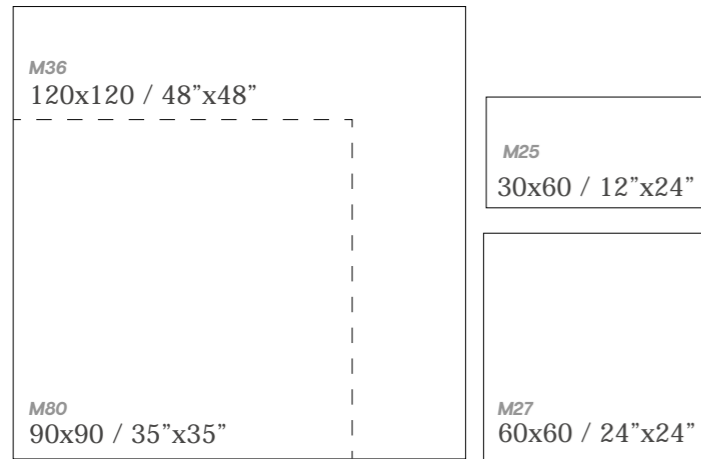

NEW

CAPADOCIA

FORMATOS / SIZES

MALLAS RECOMENDADAS / RECOMENDED MOSAICS

* Más diseños en pág. 532 / More mosaics pag. 532

PACKING LIST

Formato	pz/cj	m² /cj	kg / cj	cj/pl	m2 /pl	kg / pl
30x60	6	1,08	22	48	51,84	1076
60x60	4	1,44	30,20	30	43,20	926
60x120	2	1,44	34	32	46,08	1113
90x90	2	1,62	42	27	43,74	1164
75x150	1	1,13	28	40	45,2	1184
120x120	1	1,44	38,40	36	51,84	1422

30X60 / 12"X24"

60X60 / 24"X24"

90X90 / 35"X35"

60X120 / 24"X48"

75X150 / 30"X60"

120X120 / 48"X48"