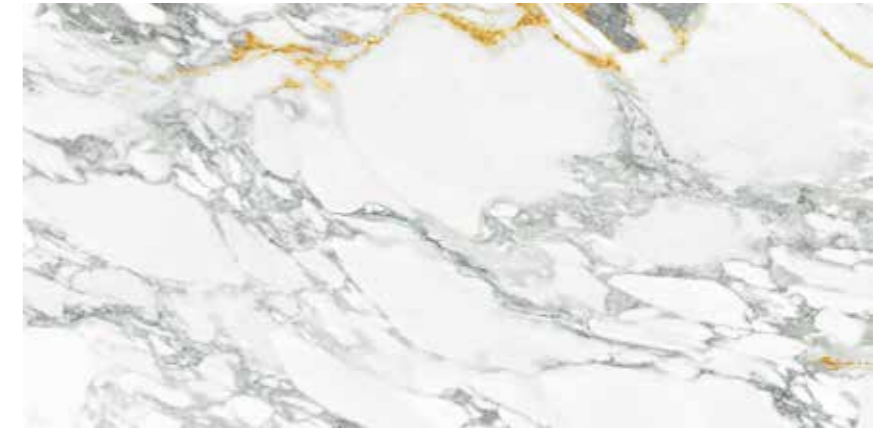

PORCELÁNICO - REVESTIMIENTO - PAVIMENTO
PORCELAIN TILES - WALL TILES - FLOOR TILES

BARROQUE

FORMATOS / SIZES

18

M95
60x120 / 24"x48"

M96
120x120 / 48"x48"

MALLAS RECOMENDADAS
/ RECOMENDED MOSAICS

Malla R+Q 30x30cm P25
Tesela 4,8x4,8cm

Malla Tris 30x30cm P26
Tesela 5,7x5,7x5,7cm

Malla Barroque
30x30cm
(5x5) 12"x12"
(1,95"x1,95") P13

* Más diseños en pág. 532 / More mosaics pag. 532

PACKING LIST

Formato	pz/cj	m² /cj	kg / cj	cj/pl	m2 /pl	kg / pl
60x120	2	1,44	34	32	46,08	1113
120x120	1	1,44	38,40	36	51,84	1422

BARROQUE WHITE. SOME OF THE DIFFERENT DESIGNS