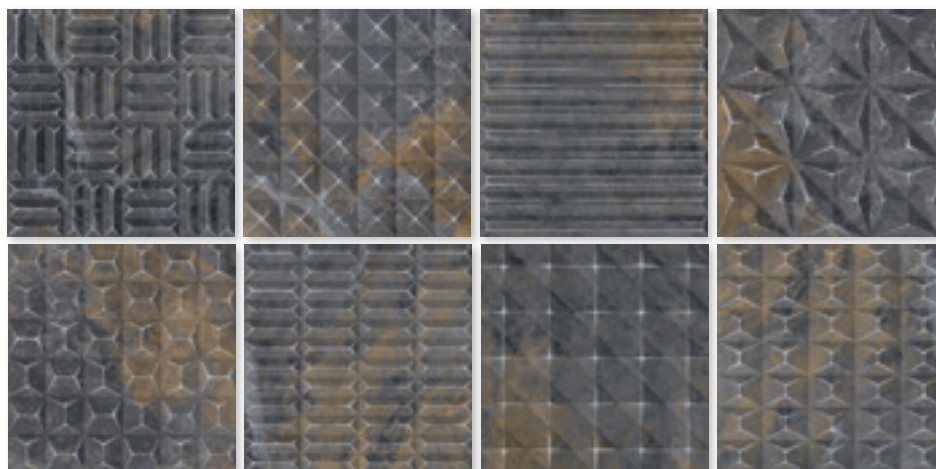

* Lenar-R Mix
R.023

FLAT SURFACE

BASES	29,3 x 29,3 cm / 11,5" x 11,5"								
		PIECES / BOX	M² / BOX	ML / BOX	KG / BOX	BOX / PALLET	M² / PALLET	ML / PALLET	KG / PALLET
		11	0,94	-	17,82	64	60,41	-	1140,54