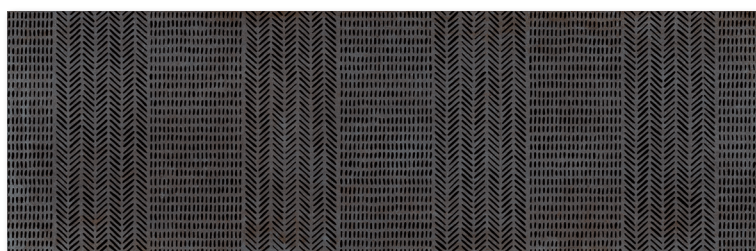

Calais-R Níquel · 32x99 cm

DOUAI

WALL TILE *White Body*
REVESTIMIENTO / FAÏENCE

32x99 cm / 12,6"x39"

(1) Calais-R Sand
R.042

(1) Calais-R Ceniza
R.042

(2) Calais-R Níquel
R.042

(2) Calais-R Plomo
R.042