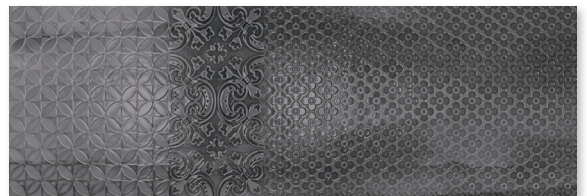

* Murale Nero
R.016

	PIECES / BOX	M² / BOX	ML / BOX	KG / BOX	BOX / PALLET	M² / PALLET	ML / PALLET	KG / PALLET
25 x 75 cm / 9,8" x 29,5"	7	1,31	.	24,10	42	55,10	.	1012,20