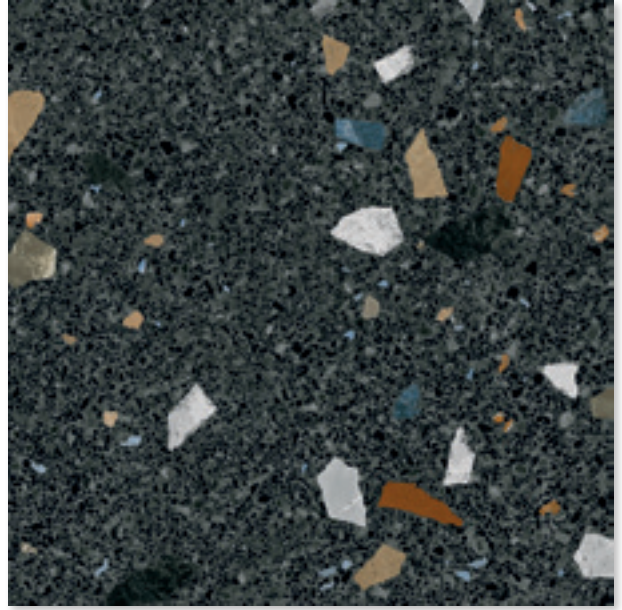

STRACCIATELLA

PORCELAIN TILE
PORCELÁNICO / GRÈS CÉRAME

80x80 cm / 31,5"x 31,5"

Stracciatella-R Nácar
R.031

Stracciatella-R Grafito
R.031

Miscela-R Nácar
R.031

Miscela-R Grafito
R.031

* Stellato-R Multicolor
R.031