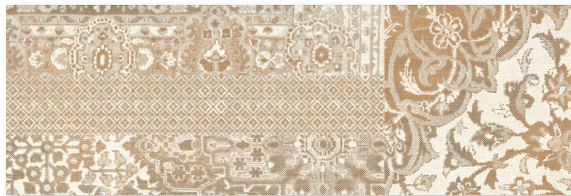

* Arazzo Beige
R.020