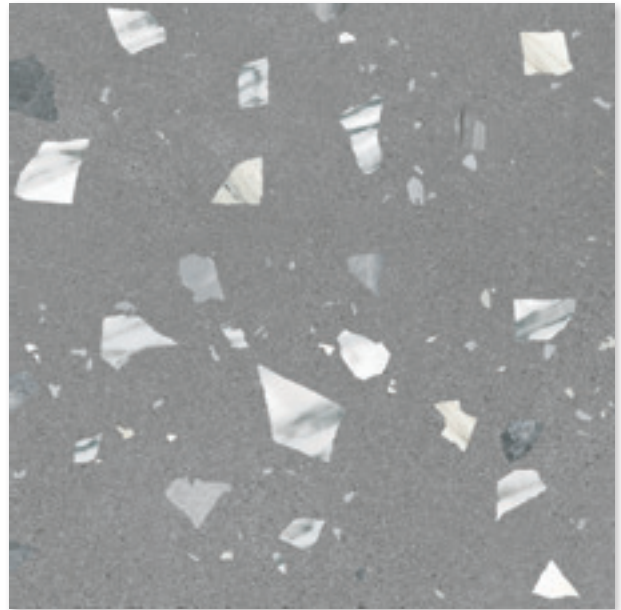

30x60 cm / 11,8" x 23,6"
29,3x59,3 cm / 11,5" x 23,3"

Elburg Antracita
R.048
Elburg-R Antracita
R.014

33x27 cm / 13" x 10,6"

Zanclé Mosaic Antracita
R.337

Ribe-R Antracita
R.030
Ribe-SPR Antracita
R.054

60x120 cm / 23,6"x47,2"