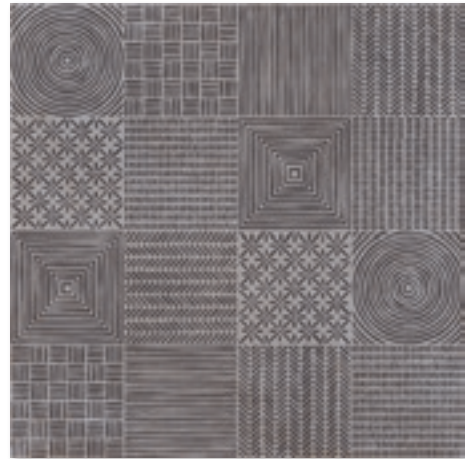

* Marles Níquel
R.051
Marles-R Níquel
R.042

* This model has a special gray metallic ink.
Este modelo está realizado con una tinta especial gris metálica.
Ce modèle a été fabriqué avec une encre spéciale gris effet métal.