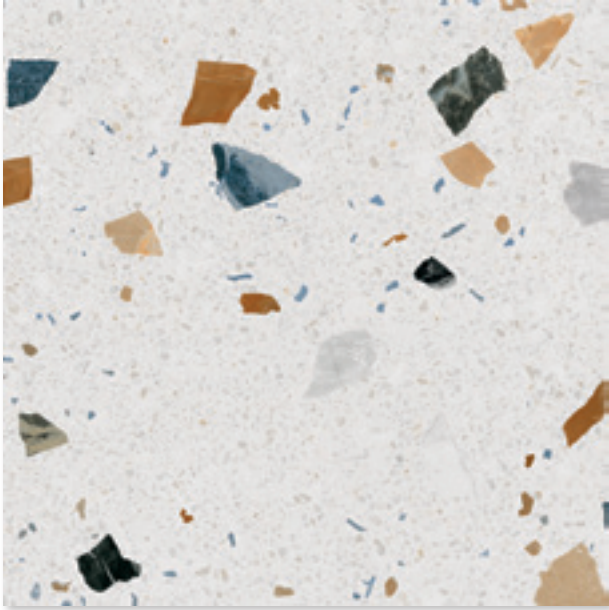

STRACCIATELLA

PORCELAIN TILE
PORCELÁNICO / GRÈS CÉRAME

80x80 cm / 31,5"x 31,5"

Stracciatella-R Nácar
R.031

Stracciatella-R Grafito
R.031

Miscela-R Nácar
R.031

Miscela-R Grafito
R.031

* Stellato-R Multicolor
R.031