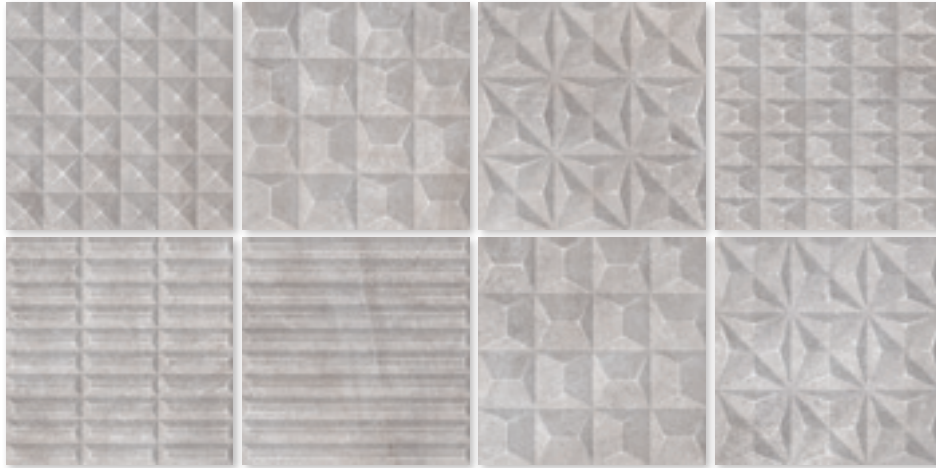

LITHOS

PORCELAIN TILE
PORCELÁNICO / GRÈS CÉRAME

29,3x29,3 cm / 11,5"x 11,5"

* Lenar-R Sand
R.023

FLAT SURFACE