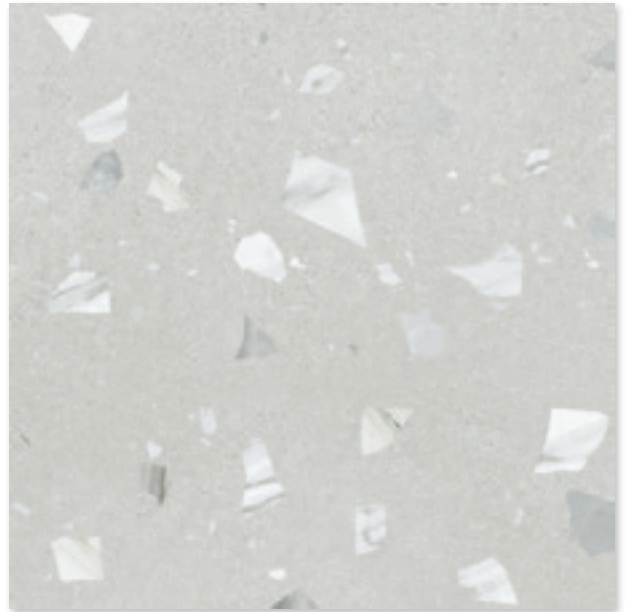

30x60 cm / 11,8" x 23,6"
29,3x59,3 cm / 11,5" x 23,3"

Elburg Gris
R.048
Elburg-R Gris
R.014

33x27 cm / 13" x 10,6"

Zanle Mosaic Gris
R.337

Ribe-R Gris
R.030
Ribe-SPR Gris
R.054

60x120 cm / 23,6"x47,2"

60x120 cm / 23,6"x47,2"