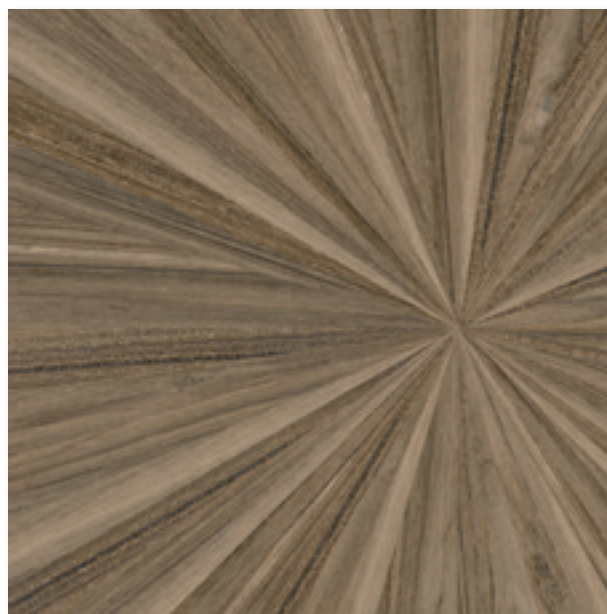

Komi-R Miel
R.030