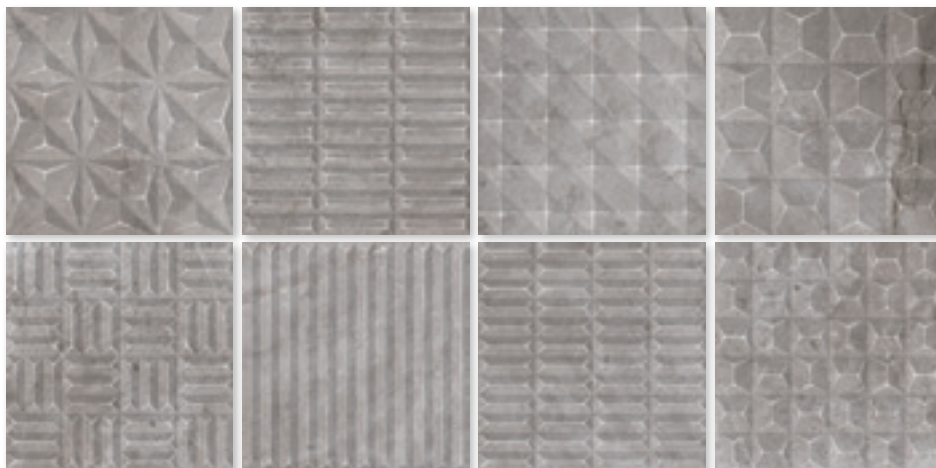

LITHOS

PORCELAIN TILE
PORCELÁNICO / GRÈS CÉRAME

29,3x29,3 cm / 11,5"x 11,5"

* Lenar-R Sand
R.023

FLAT SURFACE

* Lenar-R Beige
R.023

FLAT SURFACE

* Lenar-R Basalto
R.023