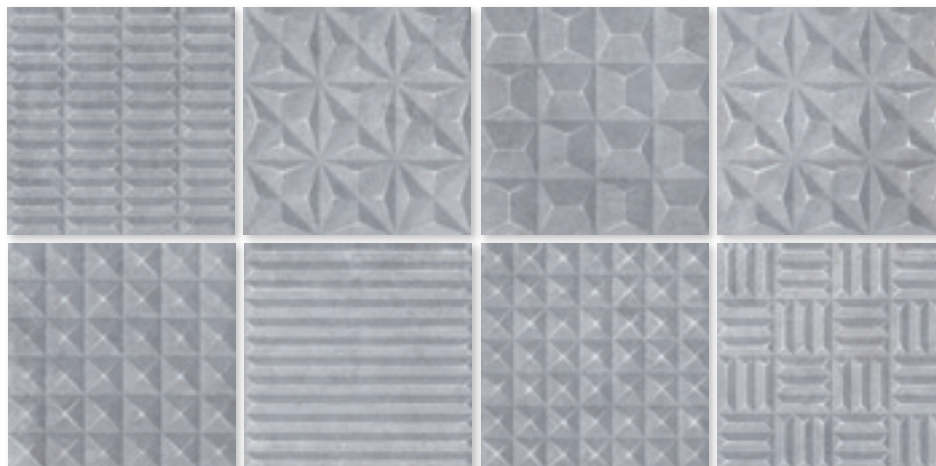

29,3x29,3 cm / 11,5"x 11,5"

* Lenar-R Nube
R.023

FLAT SURFACE