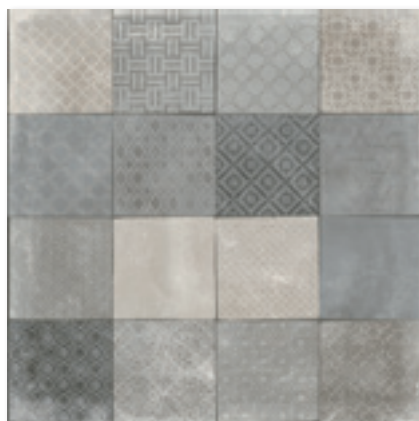

Bessel Gris
R.023
Bessel-SPR Gris
R.028

BASES										
			PIECES / BOX	M² / BOX	ML / BOX	KG / BOX	BOX / PALLET	M² / PALLET	ML / PALLET	KG / PALLET
	60 x 60 cm / 23,6" x 23,6"		4	1,44	-	33,16	36	51,84	-	1193,76
	59,3 x 59,3 cm / 23,3" x 23,3"		4	1,41	-	32,40	36	50,62	-	1166,40
	9,4 x 60 cm / 3,7" x 23,6"	Skirting tile R.318	17	-	10,20	21,47	56	-	571,20	1202,04
	9,4 x 59,3 cm / 3,7" x 23,3"	Skirting tile R.321	17	-	10,08	21,20	56	-	564,48	1187,20
	33 x 59,3 cm / 13" x 23,3"	Step tread R.348	1	-	0,59	5,2	-	-	-	-
	33 x 60 cm / 13" x 23,6"	Step tread R.365	1	-	0,6	5,3	-	-	-	-
	33 x 59,3 cm / 13" x 23,3"	Gradone R.353	1	-	0,59	6	-	-	-	-
	33 x 60 cm / 13" x 23,6"	Gradone R.364	1	-	0,6	6,1	-	-	-	-