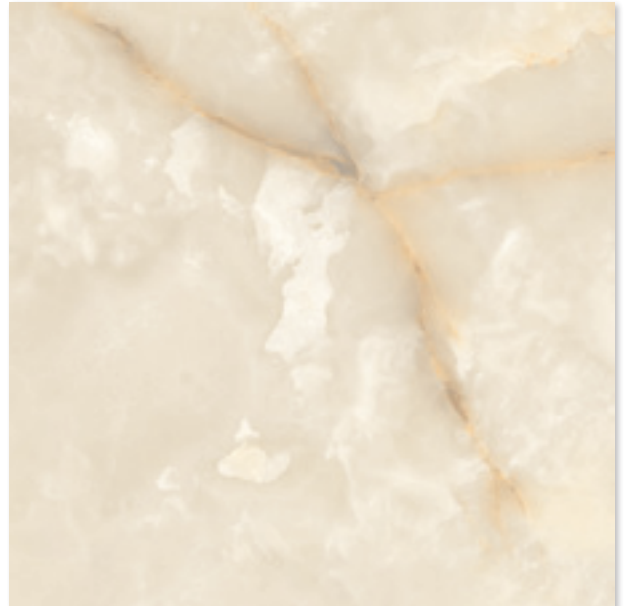

Navua-R Polished - 59,3x119,3 cm.

LES BIJOUX

PORCELAIN TILE
PORCELÁNICO / GRÈS CÉRAME

79,3x79,3 cm / 31,2"x31,2"

Saphir-R Polished
R.053

Alabastro-R Polished
R.053

Antique-R Crema Polished
R.053

Wish-R Gold Polished
R.053