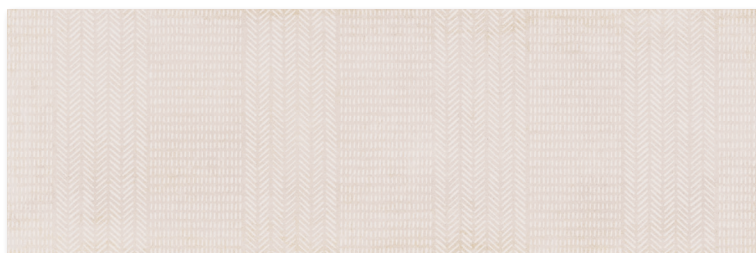

Calais-R Níquel · 32x99 cm

DOUAI

WALL TILE *White Body*
REVESTIMIENTO / FAÏENCE

32x99 cm / 12,6"x39"

(1) Calais-R Sand
R.042

(1) Calais-R Ceniza
R.042

(2) Calais-R Níquel
R.042

(2) Calais-R Plomo
R.042