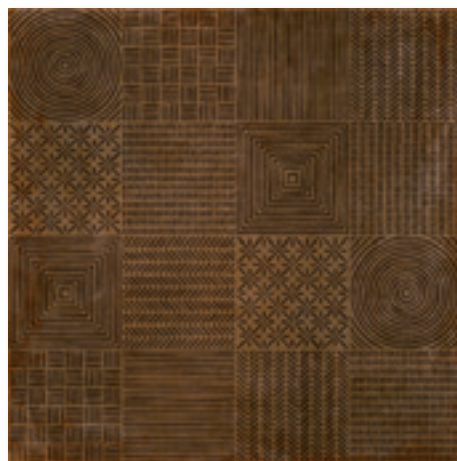

* Marles Cobre
R.051
Marles-R Cobre
R.042

* This model has a special gray metallic ink.
Este modelo está realizado con una tinta especial gris metálica.
Ce modèle a été fabriqué avec une encre spéciale gris effet métal.