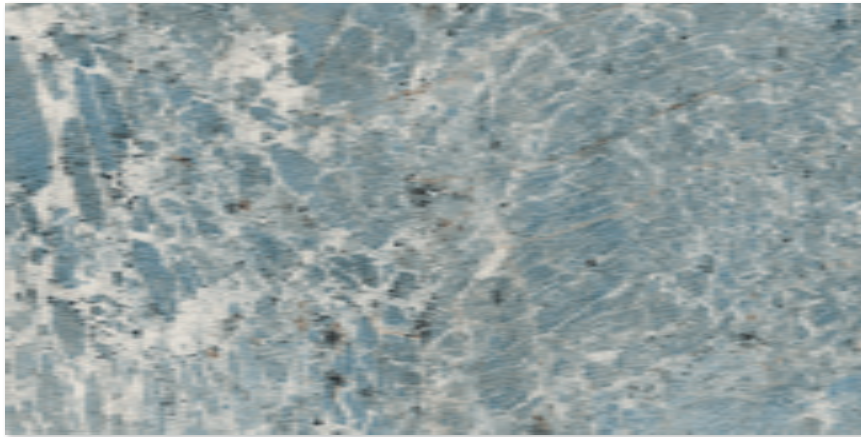

LES BIJOUX

PORCELAIN TILE
PORCELÁNICO / GRÈS CÉRAME

59,3x119,3 cm / 23,3"x47,0"

Saphir-R Polished
R.053