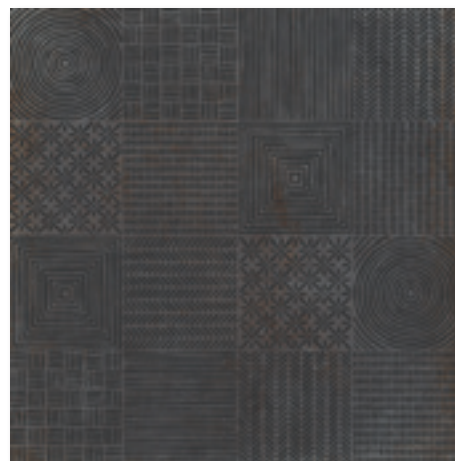

* Marles Plomo
R.051
Marles-R Plomo
R.042

* This model has a special gray metallic ink.
Este modelo está realizado con una tinta especial gris metálica.
Ce modèle a été fabriqué avec une encre spéciale gris effet métal.