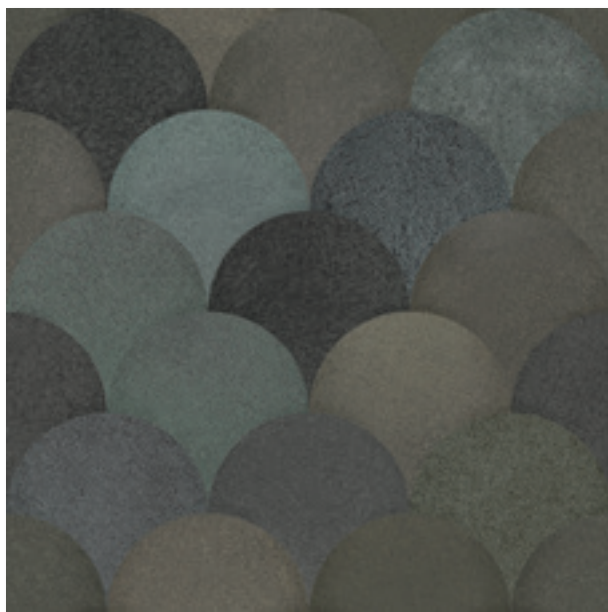

Moher-R Dark
R.031

BASES	80 x 80 cm / 31,5" x 31,5"								
		PIECES / BOX	M² / BOX	ML / BOX	KG / BOX	BOX / PALLET	M² / PALLET	ML / PALLET	KG / PALLET
		2	1,28	-	31	36	46,08	-	1116