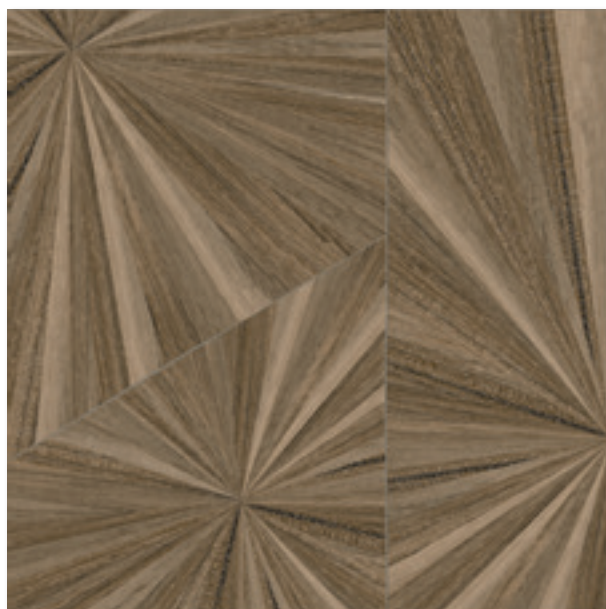

Nepli-R Miel
R.030

	80 x 80 cm / 31,5" x 31,5"								
		PIECES / BOX	M² / BOX	ML / BOX	KG / BOX	BOX / PALLET	M² / PALLET	ML / PALLET	KG / PALLET
Bases	80 x 80 cm / 31,5" x 31,5"	2	1,28	-	31	36	46,08	-	1116