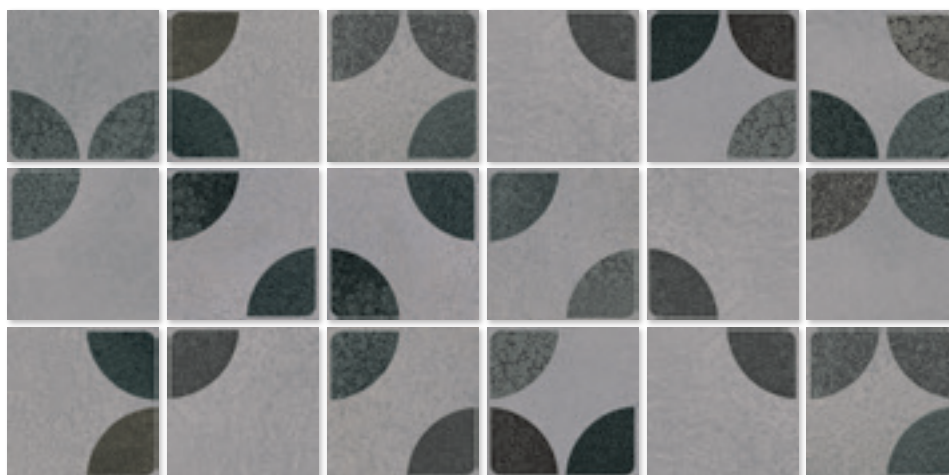

* Paracas-R Oxide Rose Gold
R.056

* Paracas-R Basalt Gold
R.056

* Paracas-R Green Gold
R.056

* This model has a special ink.
Este modelo está realizado con una tinta especial.
Ce modèle a été fabriqué avec une encre spéciale.