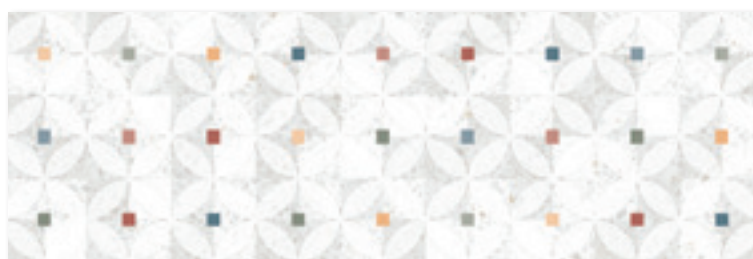

Cassata-R Blanco
R.042

Cassata-R Humo
R.042

Cassata-R Azul
R.042

Cassata-R Salmón
R.042

Cassata-R Siena
R.042

Cassata-R Musgo
R.042

Zucchero-R Multicolor
R.021

Pixel-R Nácar
R.021