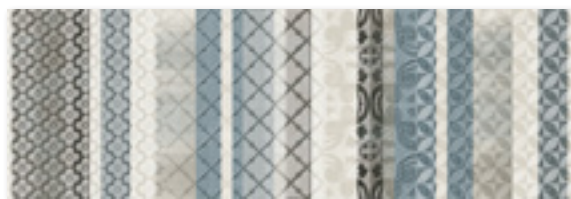

* Vitrail-4 Turquesa
R.347

4 pièces per box / 4 piezas por caja / 4 pièces par boîte

- This reference is composed by different designs coming in the same box.
  Esta referencia está compuesta por diseños diferentes mezclados en la misma caja.
  Cette référence est composée de décors différents emballés dans la même boîte.