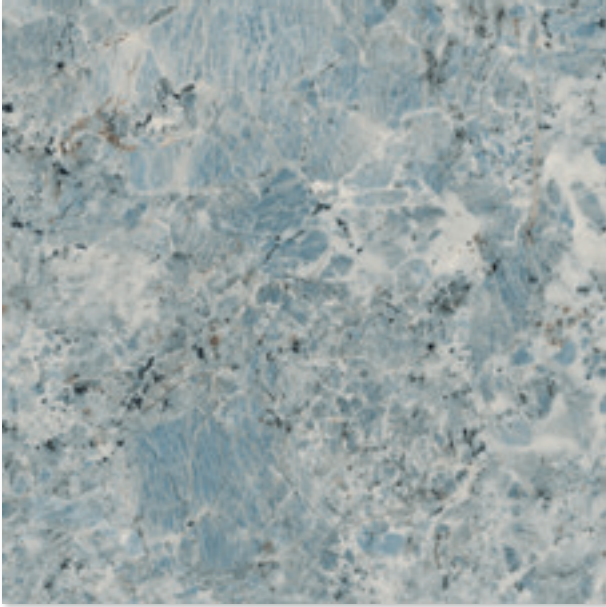

Navua-R Polished - 59,3x119,3 cm.

LES BIJOUX

PORCELAIN TILE
PORCELÁNICO / GRÈS CÉRAME

79,3x79,3 cm / 31,2"x31,2"

Saphir-R Polished
R.053

Alabastro-R Polished
R.053

Antique-R Crema Polished
R.053

Wish-R Gold Polished
R.053