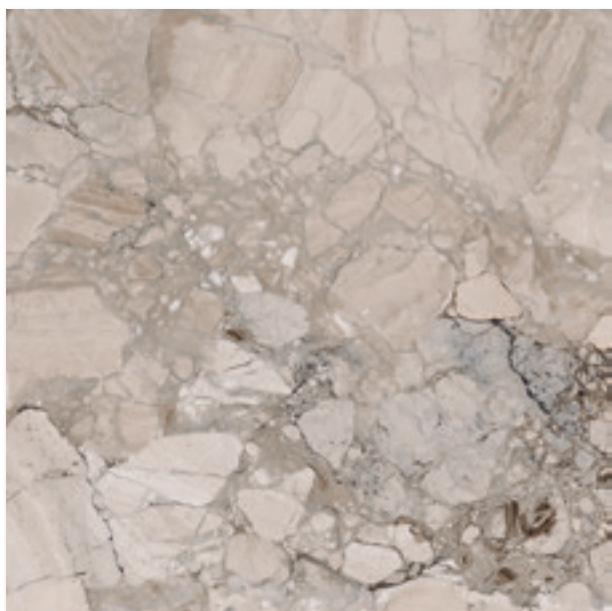

Navua-R Polished
R.053