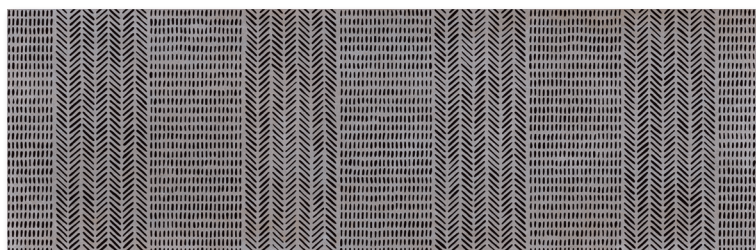

Calais-R Níquel · 32x99 cm

DOUAI

WALL TILE *White Body*
REVESTIMIENTO / FAÏENCE

32x99 cm / 12,6"x39"

(1) Calais-R Sand
R.042

(1) Calais-R Ceniza
R.042

(2) Calais-R Níquel
R.042

(2) Calais-R Plomo
R.042