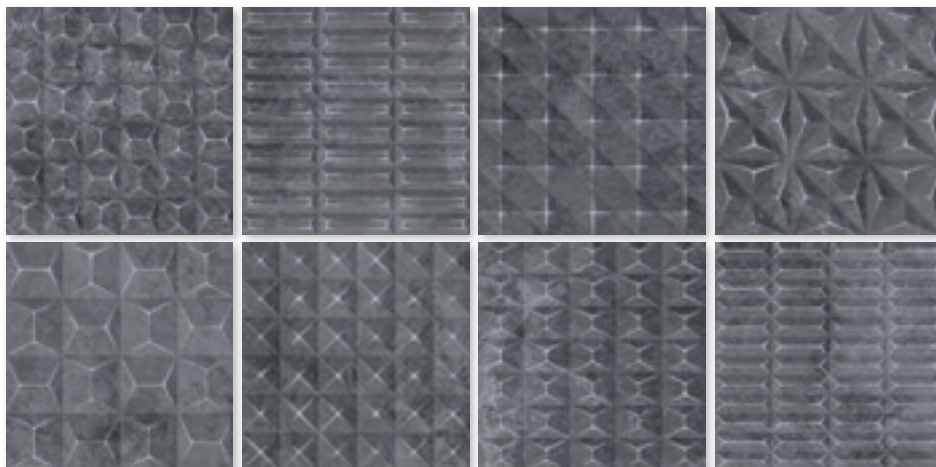

LITHOS

PORCELAIN TILE
PORCELÁNICO / GRÈS CÉRAME

29,3x29,3 cm / 11,5"x 11,5"

* Lenar-R Sand
R.023

FLAT SURFACE

* Lenar-R Beige
R.023

FLAT SURFACE

* Lenar-R Basalto
R.023