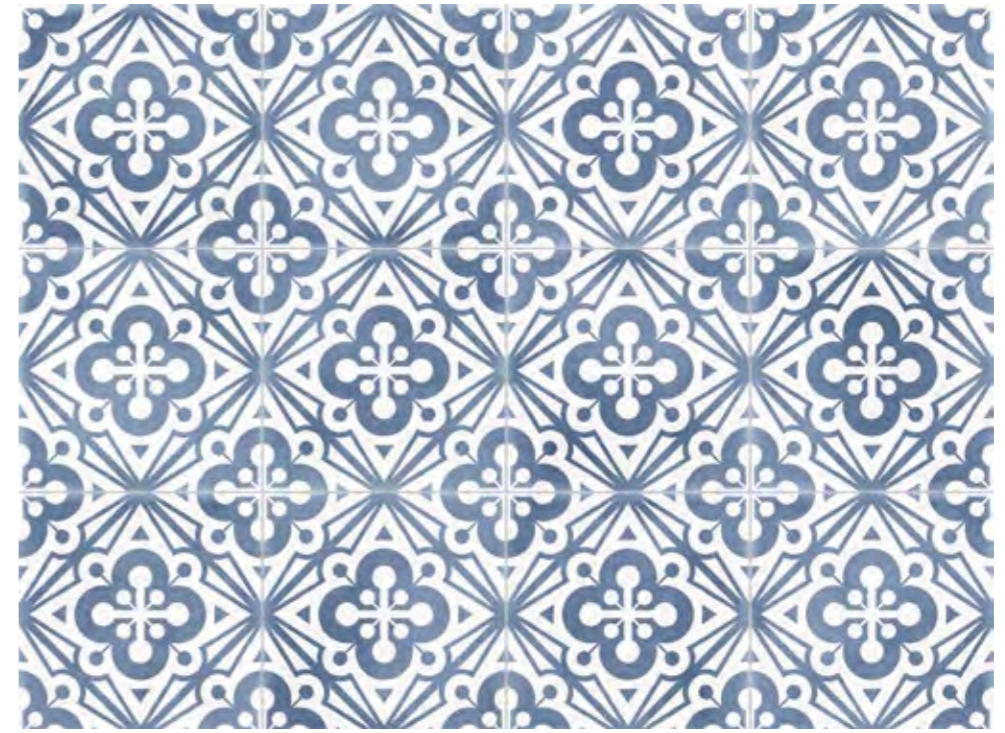

BOLSHOI
20x20
7⁷/₈" x 7⁷/₈"

BOLSHOI 02 NAVY 20x20