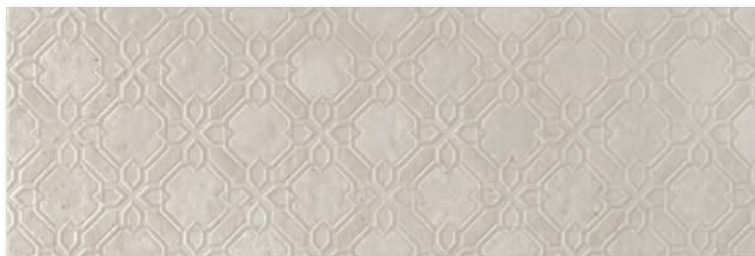

LAMBRATE

WALL TILE *White Body*
REVESTIMIENTO / FAÏENCE

33,3x100 cm / 13,1"x39,4"

Lambrate Bone
R.015

Lambrate Beige
R.015

Ventura Blanco
R.022

Cadorna Bone
R.023

Cadorna Beige
R.023