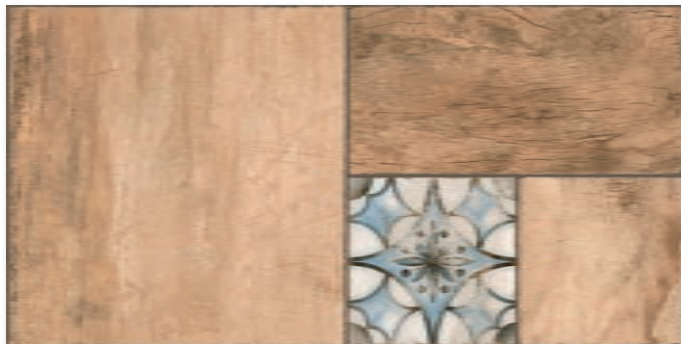

Patchwood Decor - 45x90 cm

PATCHWOOD

PORCELAIN TILE
PORCELÁNICO / GRÈS CÉRAME

45x90 cm / 17,7" x 35,5"

Patchwood
R.025

* Patchwood Decor
R.029

- * This reference is composed by different designs coming in the same box.
Esta referencia está compuesta por diseños diferentes mezclados en la misma caja.
Cette référence est composée de décors différents emballés dans la même boîte.