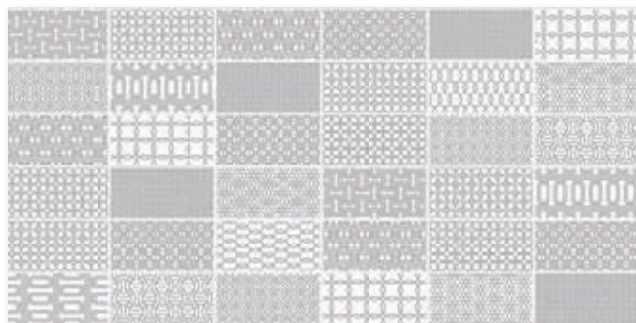

Brecha - R Beige
R.030

Antique - R Crema
R.030

Brecha-R Damascata
R.030

Viterbo - R Marfil
R.030

Wish - R Pearl
R.030

Wish - R Gold
R.030

* Legami -R
R.044

* This reference is available with bases Wish-R Pearl, Wish-R Gold, Brecha-R Beige, Antique-R Crema, Viterbo-R Marfil, Arabescato-R, Classique-R Arena, Alabastro-R.
Esta referencia está disponible con las bases Wish-R Pearl, Wish-R Gold, Brecha-R Beige, Antique-R Crema, Viterbo-R Marfil, Arabescato-R, Classique-R Arena, Alabastro-R.
Cette référence est disponible avec les unis Wish-R Pearl, Wish-R Gold, Brecha-R Beige, Antique-R Crema, Viterbo-R Marfil, Arabescato-R, Classique-R Arena, Alabastro-R.