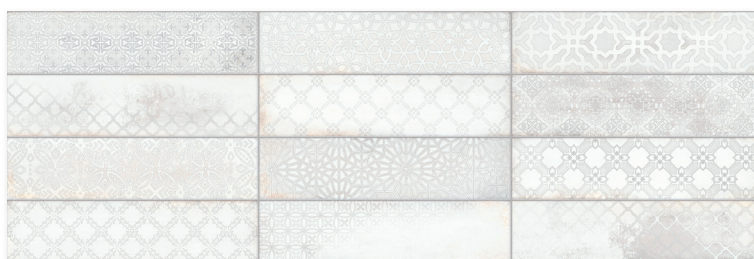

LAMBRATE

WALL TILE *White Body*
REVESTIMIENTO / FAÏENCE

33,3x100 cm / 13,1"x39,4"

Lambrate Gris
R.015

Lambrate Plomo
R.015

Ventura Blanco
R.022

Cadorna Gris
R.023

Cadorna Plomo
R.023