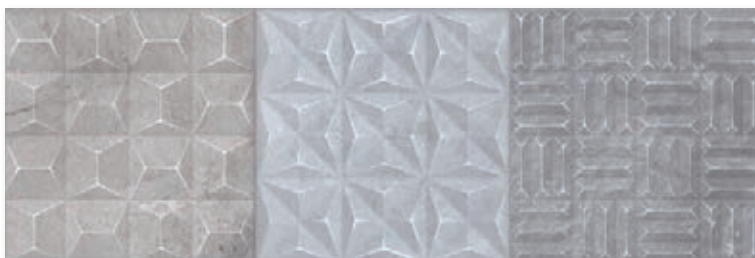

* Stack Multicolor
R.022

FLAT SURFACE

1. This reference is composed by different designs coming in the same box.
   Esta referencia está compuesta por diseños diferentes mezclados en la misma caja.
   Cette référence est composée de décors différents emballés dans la même boîte.