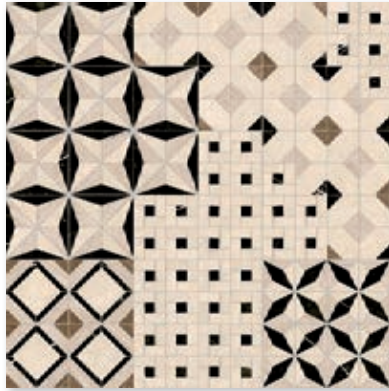

* Palene-R Marfil
R.028