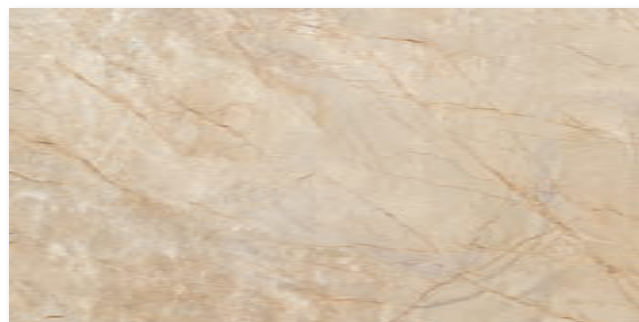

Antique - R Crema
R.030