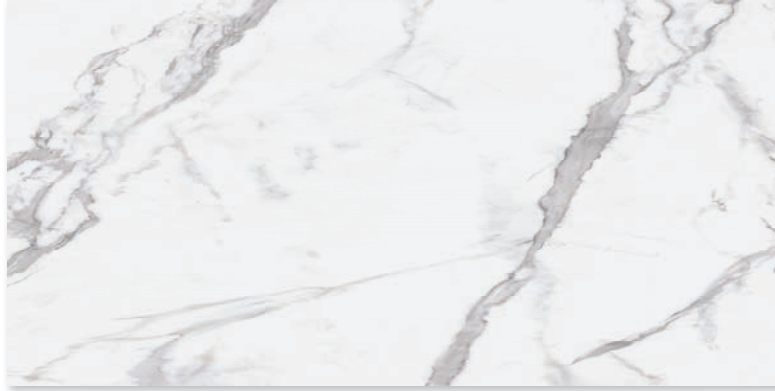

59,3x119,3 cm / 23,3"x 47,0"

Thalassa-R Blanco
R.037

Herse-R Marfil
R.037

19,2x119,3 cm / 7,6"x 47,0"

Neso-R Negro
R.040

										
			PIECES / BOX	M ² / BOX	ML / BOX	KG / BOX	BOX / PALLET	M ² / PALLET	ML / PALLET	KG / PALLET
BASES	29,3 x 59,3 cm / 11,5" x 23,3"		6	1,04	-	22,39	40	41,68	-	895,60
	59,3 x 59,3 cm / 23,3" x 23,3"		4	1,41	-	32,40	36	50,62	-	1166,40
	19,2 x 119,3 cm / 7,6" x 47,0"		4	0,91	-	23,33	45	41,22	-	1050
	59,3 x 119,3 cm / 23,3" x 47,0"		2	1,41	-	37,08	24	33,96	-	890
	9,4 x 59,3 cm / 3,7" x 23,3"	Skirting tile R.321	17	-	10,08	21,20	56	-	564,48	1187,20
	29,3 x 59,3 cm / 11,5" x 23,3"	Staircase step R.346	6	-	3,56	22,39	40	-	142,32	895,60
	59,3 x 59,3 cm / 23,3" x 23,3"	Staircase step R.347	4	-	2,37	32,40	36	-	85,39	1166,40
	59,3 x 119,3 cm / 23,3" x 47,0"	Staircase step R.353	2	-	2,39	37,08	24	-	57,26	890
	29,3 x 59,3 cm / 11,5" x 23,3"	Gradone R.354	3	-	1,78	14,35	-	-	-	-
	59,3 x 59,3 cm / 23,3" x 23,3"	Gradone R.360	2	-	1,19	17,74	-	-	-	-
	59,3 x 119,3 cm / 23,3" x 47,0"	Gradone R.361	1	-	1,19	21,60	-	-	-	-
	29,3 x 59,3 cm / 11,5" x 23,3"	Angle gradone	2	-	1,19	10,85	-	-	-	-
	59,3 x 59,3 cm / 23,3" x 23,3"	Angle gradone	1	-	0,59	9,50	-	-	-	-
	59,3 x 119,3 cm / 23,3" x 47,0"	Angle gradone	1	-	1,19	22,32	-	-	-	-