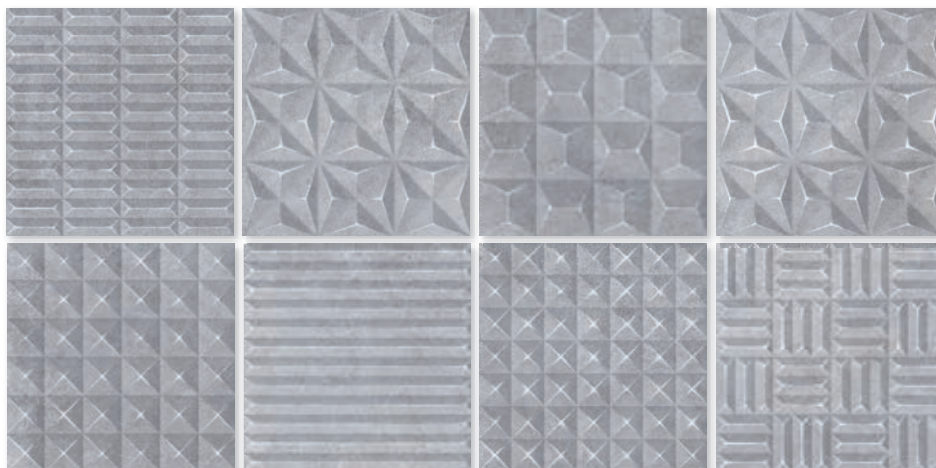

29,3x29,3 cm / 11,5"x 11,5"

* Lenar-R Nube
R.023

FLAT SURFACE