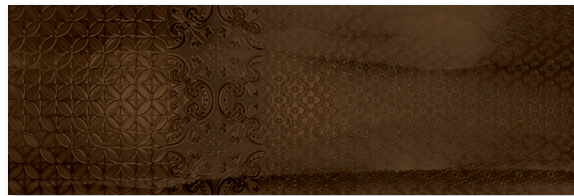

* Murale Moka
R.020