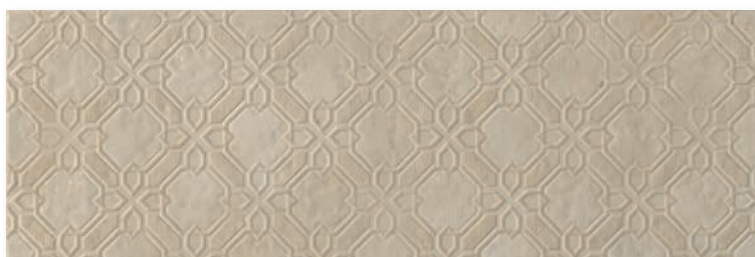

Cadorna Beige
R.023