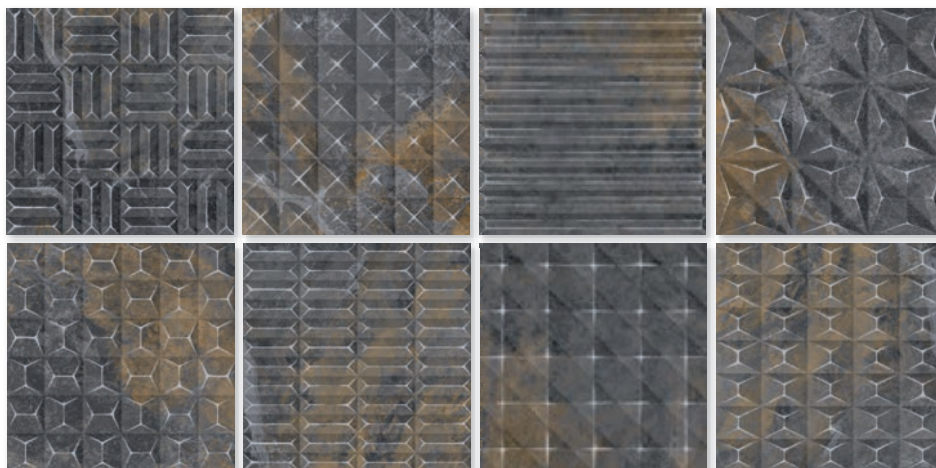

* Lenar-R Mix
R.023

FLAT SURFACE

BASES	29,3 x 29,3 cm / 11,5" x 11,5"								
		PIECES / BOX	M² / BOX	ML / BOX	KG / BOX	BOX / PALLET	M² / PALLET	ML / PALLET	KG / PALLET
		9	0,77	-	17,72	50	38,65	-	886,05