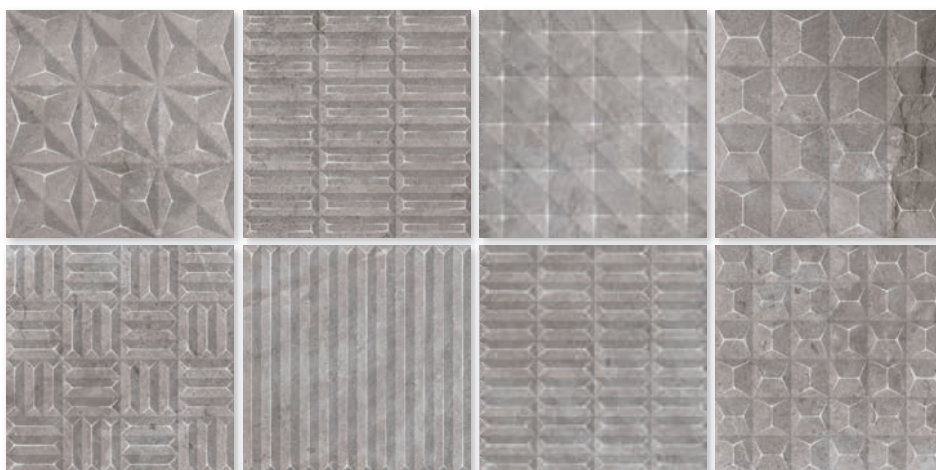

LITHOS

PORCELAIN TILE
PORCELÁNICO / GRÈS CÉRAME

29,3x29,3 cm / 11,5"x 11,5"

* Lenar-R Sand
R.023

FLAT SURFACE

* Lenar-R Beige
R.023

FLAT SURFACE

* Lenar-R Basalto
R.023