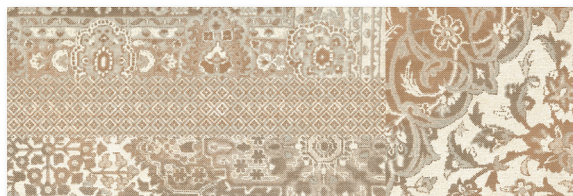

* Arazzo Beige
R.020