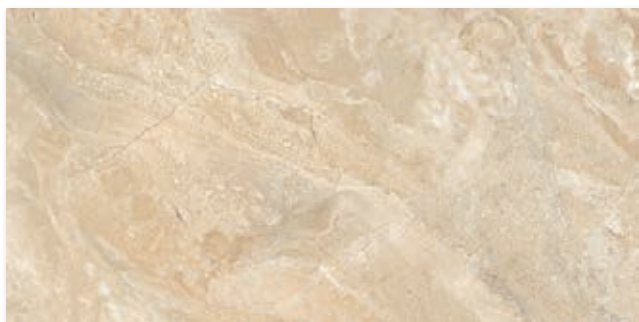

MARBLE

PORCELAIN CLAY

PASTA PORCELÁNICA / GRÈS PORCELAINÉ

44,3x89,3 cm / 17,4"x35,2"

Arabescato-R
R.030

Daino - R Reale
R.030

Alabastro - R
R.030

Classique - R Arena
R.030