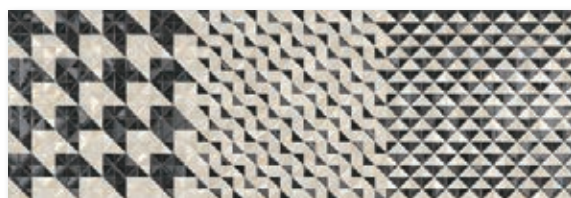

* Milne Marfil
R.015