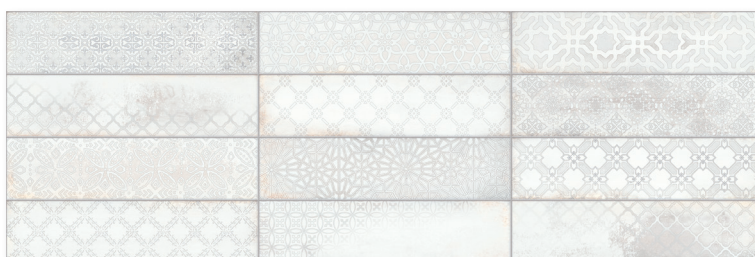

LAMBRATE

WALL TILE *White Body*
REVESTIMIENTO / FAÏENCE

33,3x100 cm / 13,1"x39,4"

Lambrate Bone
R.015

Lambrate Beige
R.015

Ventura Blanco
R.022

Cadorna Bone
R.023

Cadorna Beige
R.023