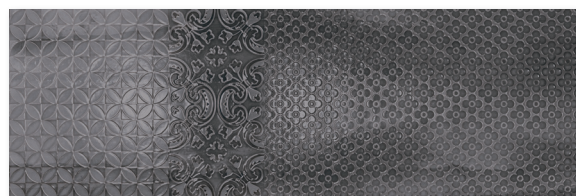

* Murale Nero
R.022

Lotus Brillo 0,5 x 75 cm
R.318

	PIECES / BOX	M² / BOX	ML / BOX	KG / BOX	BOX / PALLET	M² / PALLET	ML / PALLET	KG / PALLET
25 x 75 cm / 9,8" x 29,5"	7	1,31	.	24,10	42	55,10	.	1012,20
0,5 x 75 cm / 0,2" x 29,5" Lotus	25	.	18,75	2,40	.	.	.	.